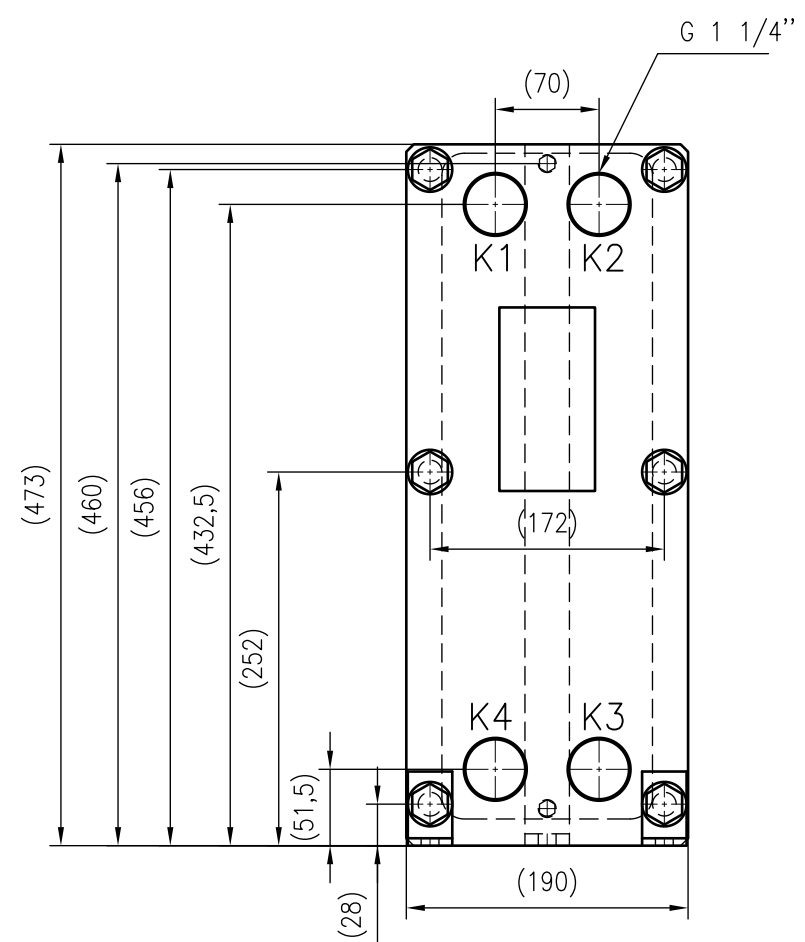

Side view

Front view

Isometric view

Top view

Unterliegt nicht dem Änderungsdienst/ Not subject to change management	Maßstab/ Scale: 1:5	Format/ Size: A2
Revision 14.01.2020	Longtherm RHG-04-60 - 8026900	