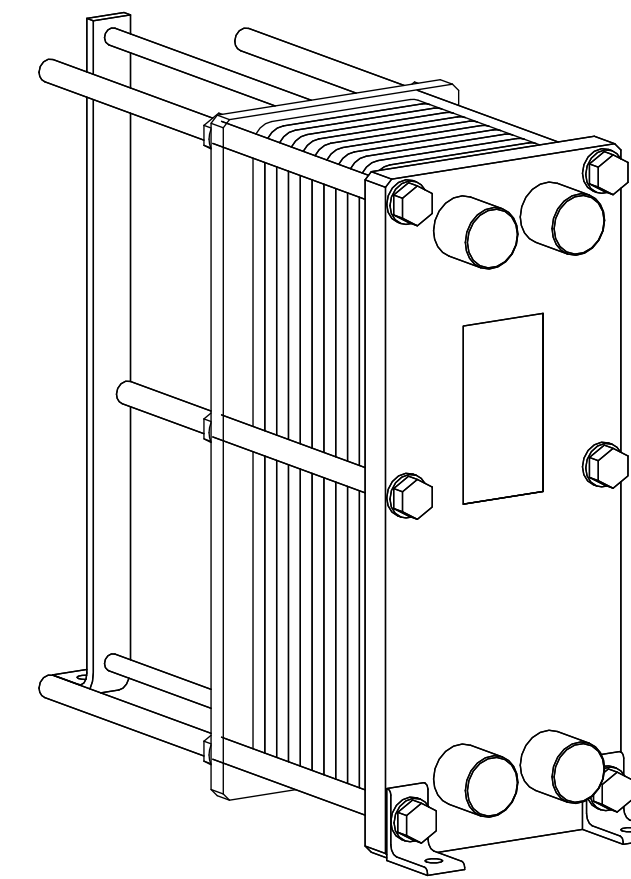

Side view

Front view

Isometric view

Top view

Unterliegt nicht dem Änderungsdienst/ Not subject to change management	Maßstab/ Scale: 1:5	Format/ Size: A2
Revision 14.01.2020	Longtherm RHG-04-60 - 8026900	