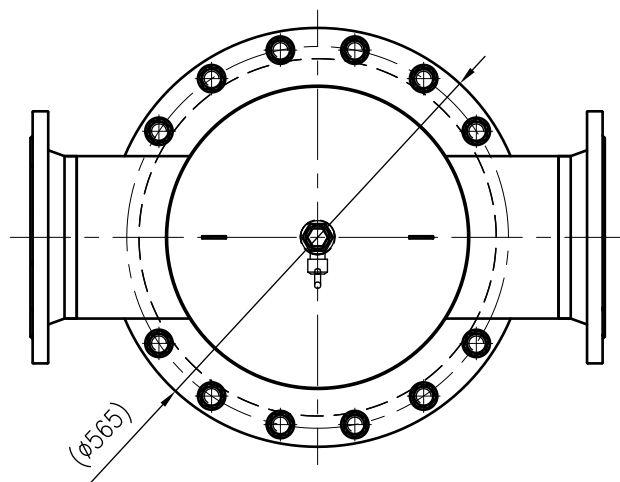

Side view

Front view

Isometric view

Top view

Unterliegt nicht dem Änderungsdienst/ Not subject to change management		Maßstab/ Scale: 1:10	Format/ Size: A3
Revision 23.05.2016	Exdirt D200R – 8252460		