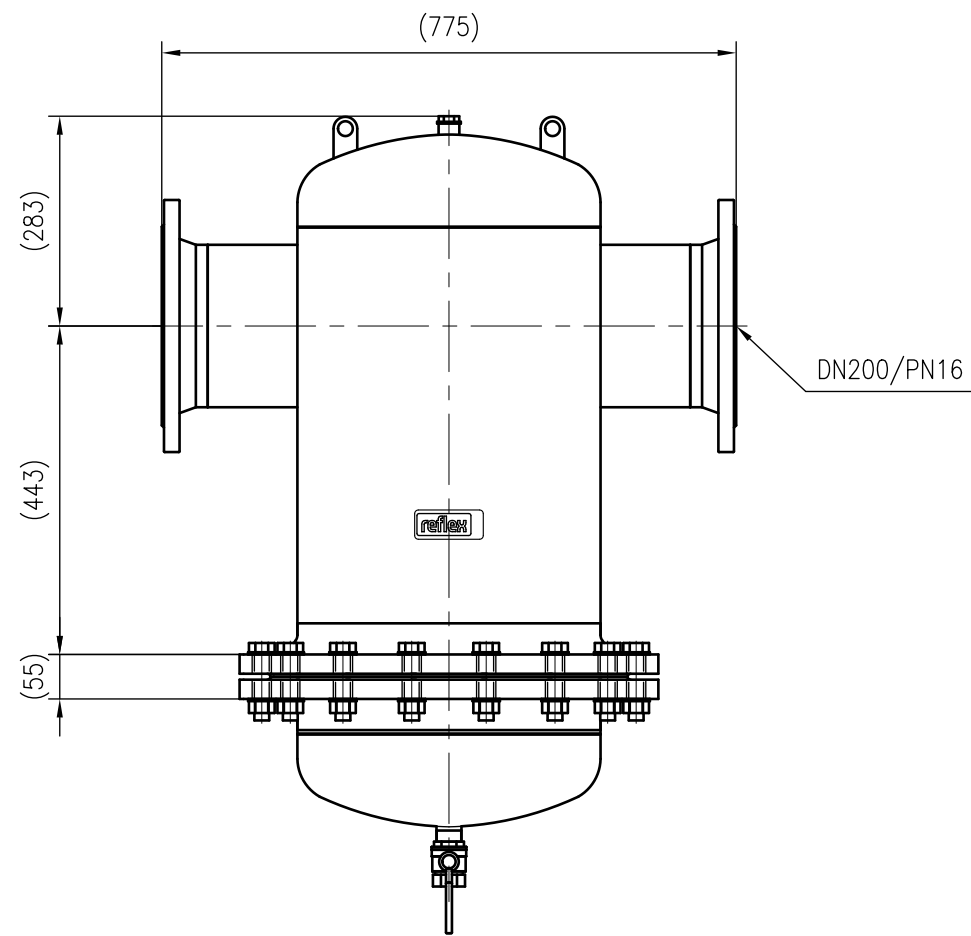

Side view

Front view

Isometric view

Top view

Unterliegt nicht dem Änderungsdienst/ Not subject to change management		Maßstab/ Scale: 1:10	Format/ Size: A3
Revision 23.05.2016	Exdirt D200R – 8252460		