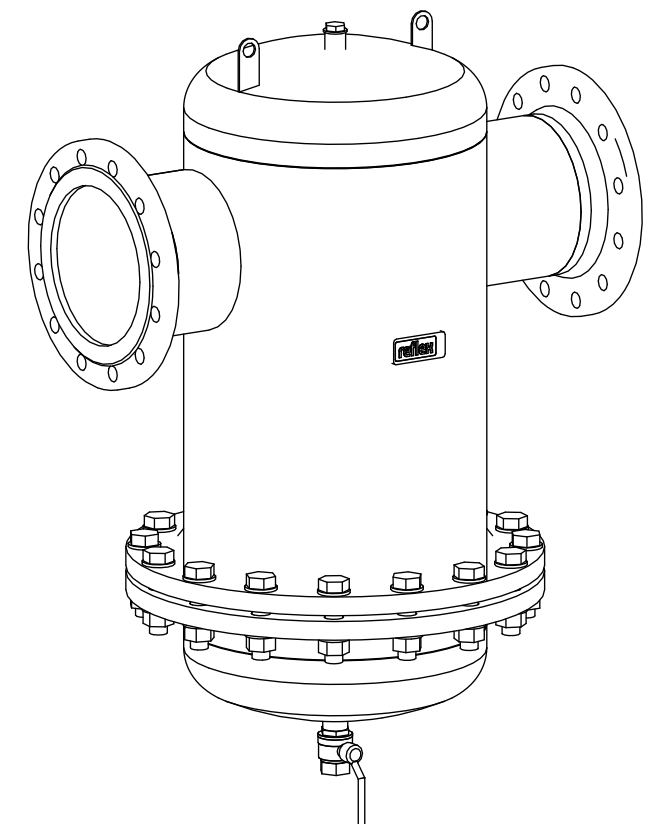

Side view

Front view

Isometric view

Top view

Unterliegt nicht dem Änderungsdienst/ Not subject to change management		Maßstab/ Scale: 1:10	Format/ Size: A3
Revision 23.05.2016	Exdirt D200R – 8252460		