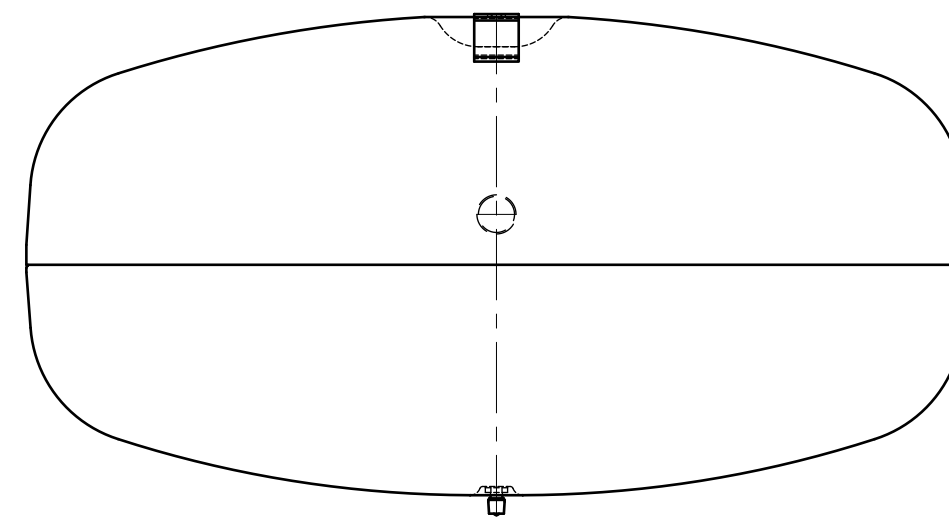

Side view

Front view

Isometric view

Top view

Unterliegt nicht dem Änderungsdienst/ Not subject to change management		Maßstab/ Scale: 1:5	Format/ Size: A2
Revision 29.12.2022	Reflex C-DE80 10bar - 7270960		