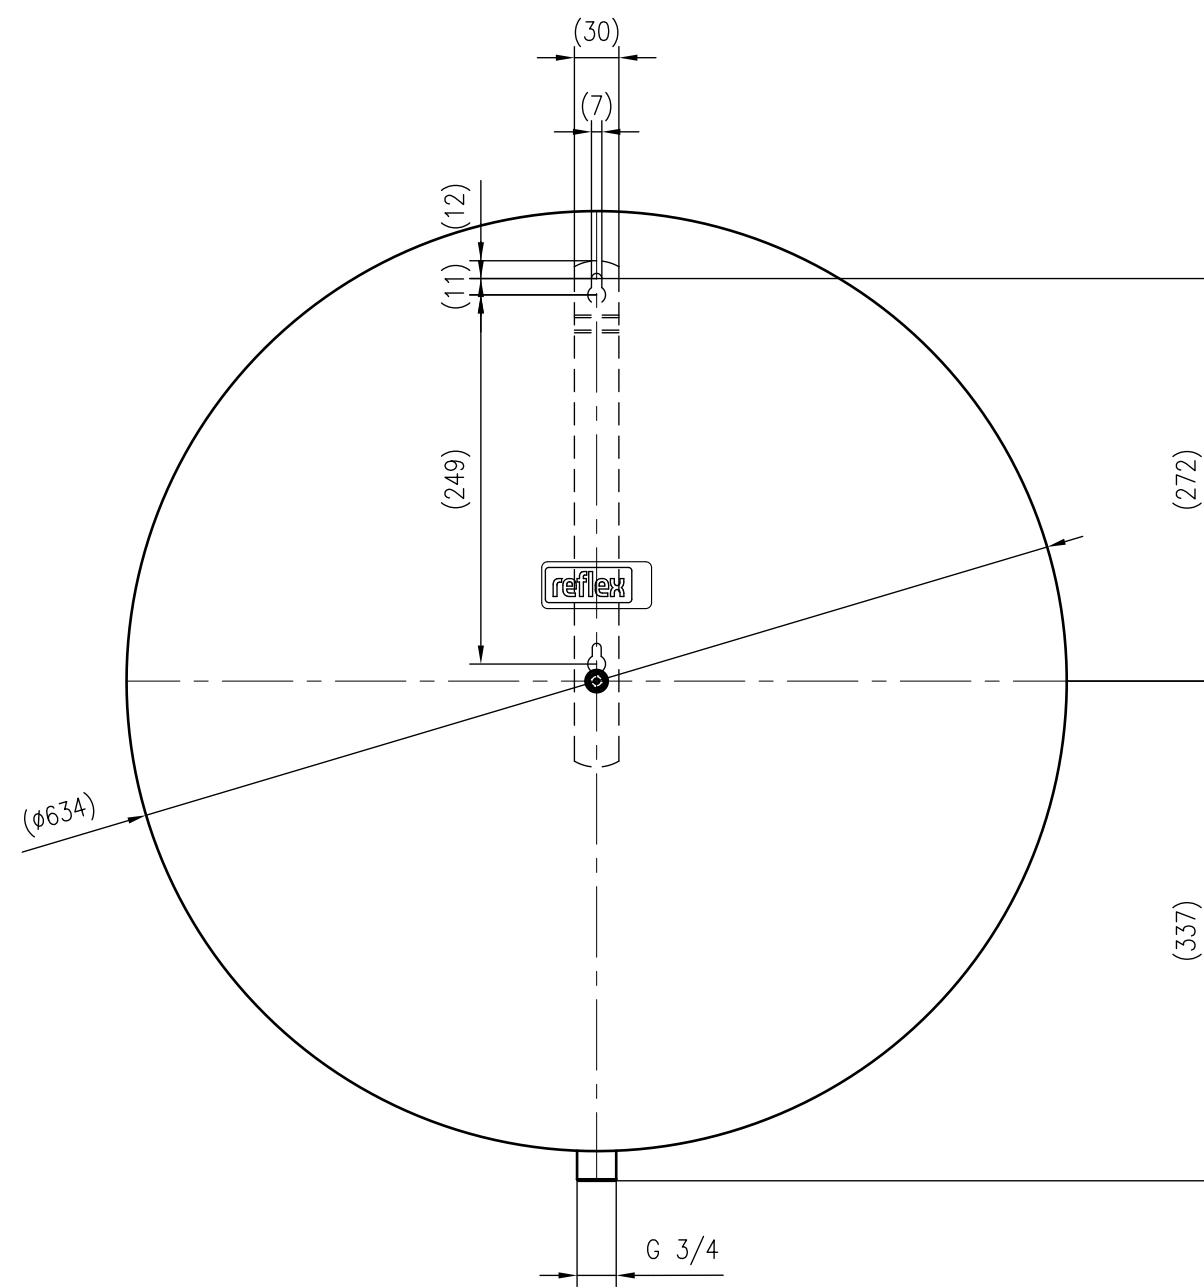

Side view

Front view

Isometric view

Top view

Unterliegt nicht dem Änderungsdienst/ Not subject to change management		Maßstab/ Scale: 1:5	Format/ Size: A2
Revision 29.12.2022	Reflex C-DE80 10bar - 7270960		