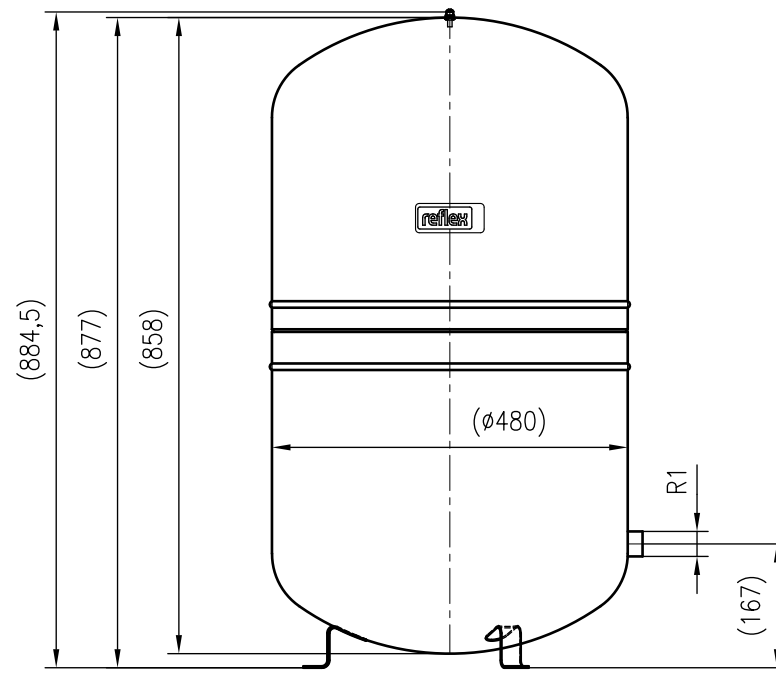

Side view

Front view

Isometric view

Top view

Unterliegt nicht dem Änderungsdienst/ Not subject to change management		Maßstab/ Scale: 1:10	Format/ Size: A3
Revision 06.12.2022	Reflex S140 10bar gray – 8211500		