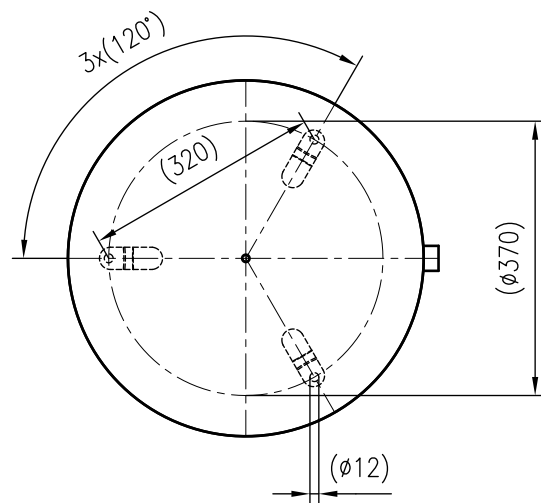

Side view

Front view

Isometric view

Top view

Unterliegt nicht dem Änderungsdienst/ Not subject to change management		Maßstab/ Scale: 1:10	Format/ Size: A3
Revision 06.12.2022	Reflex S140 10bar gray – 8211500		