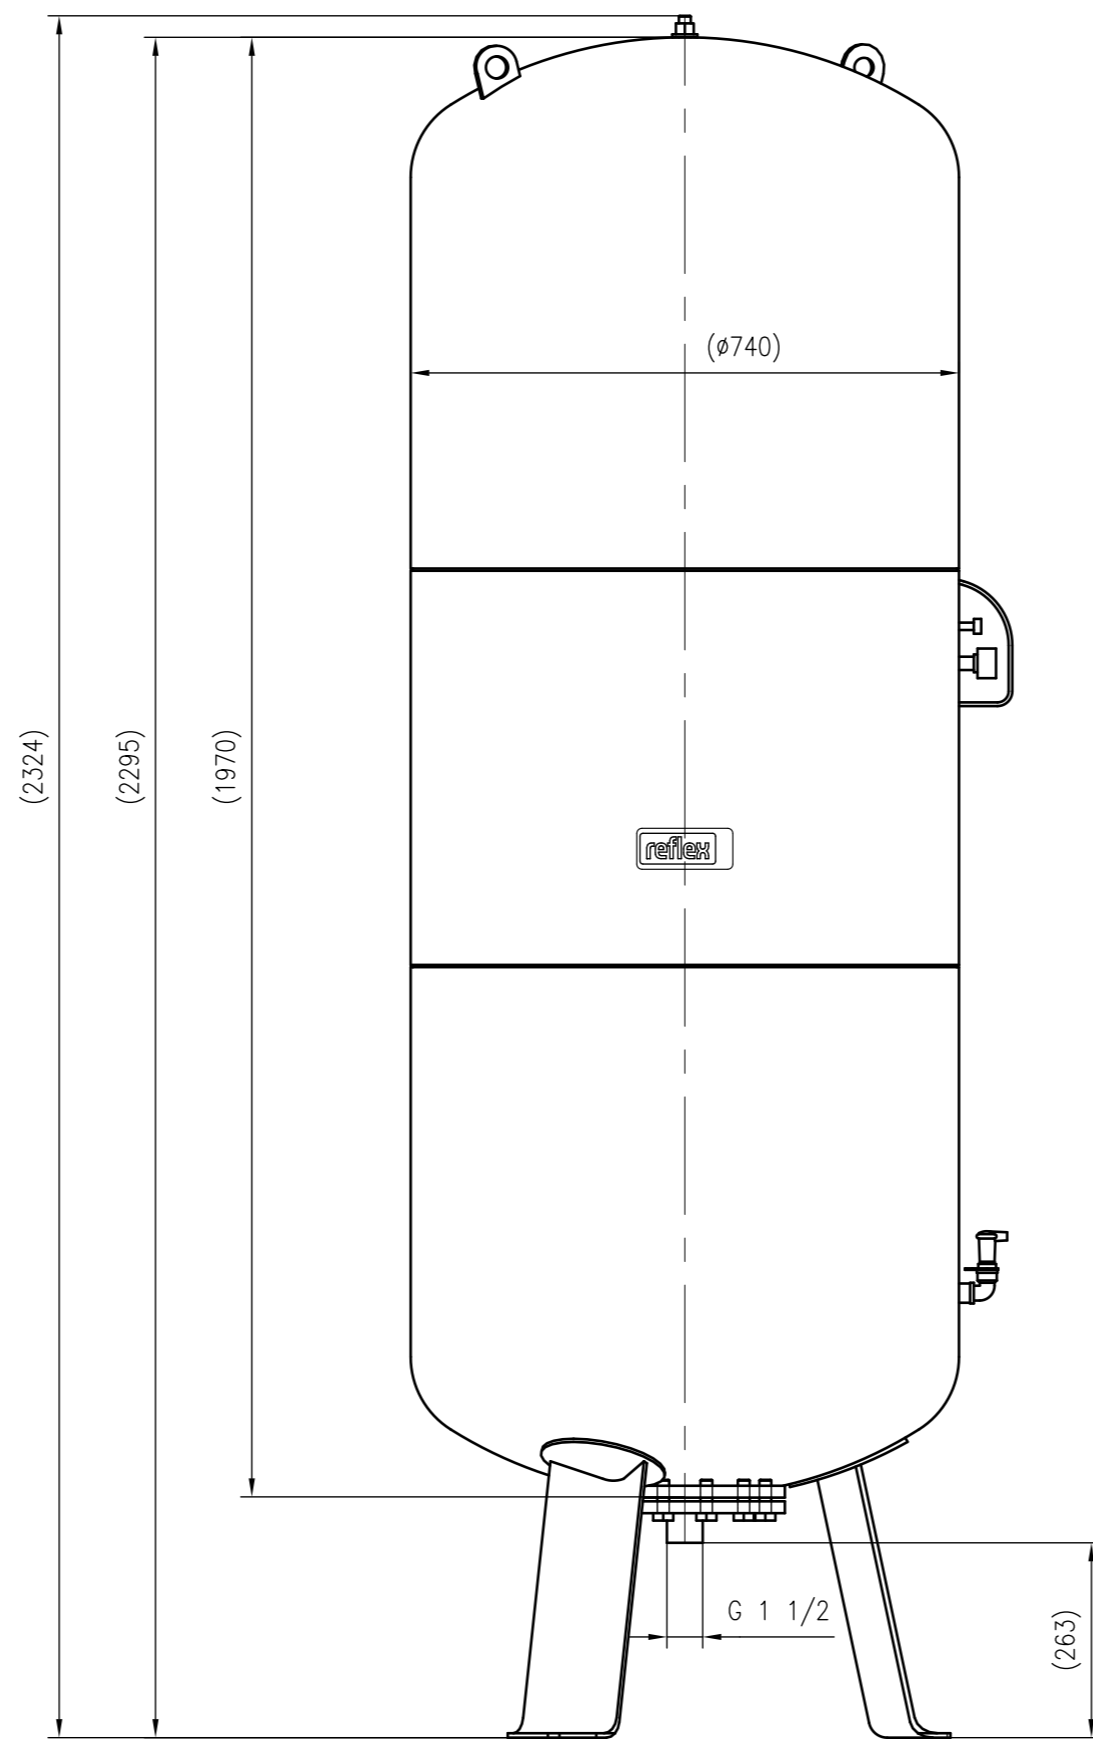

Side view

Front view

Isometric view

Top view

Unterliegt nicht dem Änderungsdienst/ Not subject to change management		Maßstab/ Scale: 1:10	Format/ Size: A1
Revision 28.08.2023	Reflex G800 10bar – 8523005		