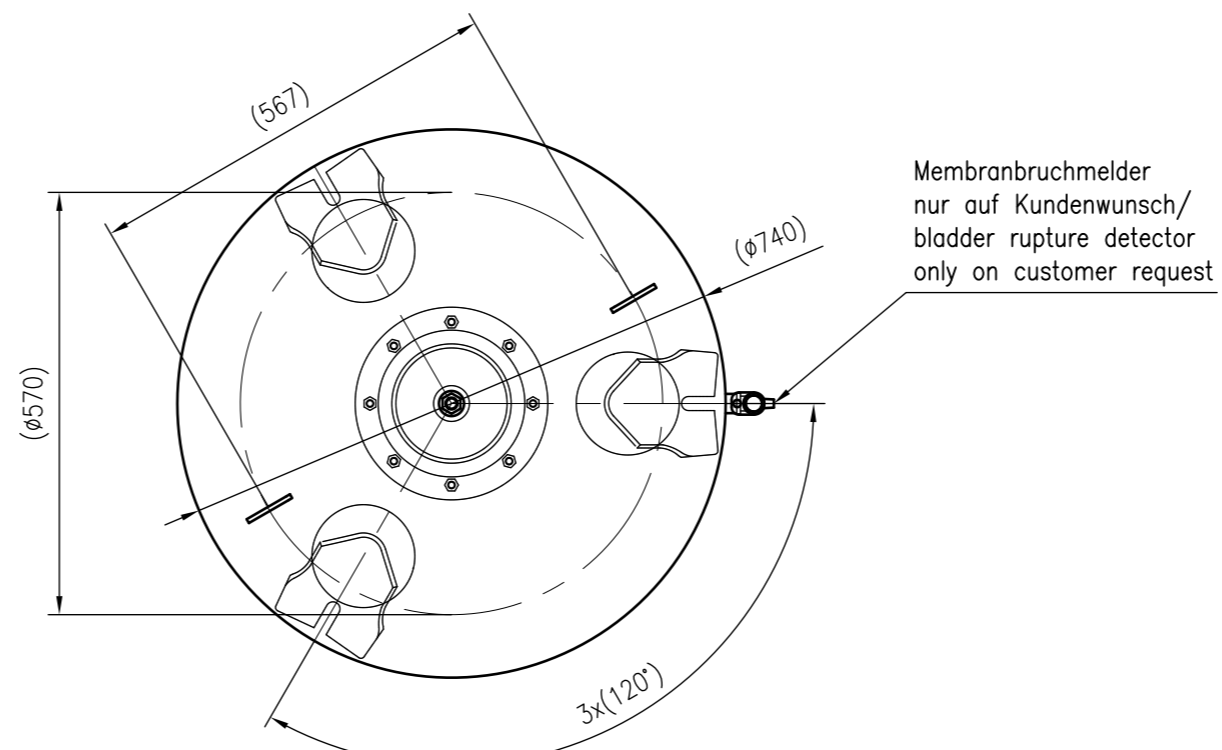

Side view

Front view

Isometric view

Top view

Unterliegt nicht dem Änderungsdienst/ Not subject to change management		Maßstab/ Scale: 1:10	Format/ Size: A1
Revision 28.08.2023	Reflex G800 10bar – 8523005		