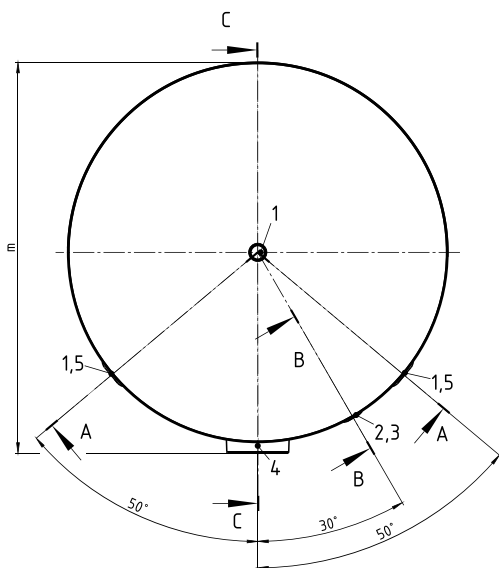

Section view B-B

Section view C-C

D	797 mm
H	1342 mm
a	225 mm
b	490 mm
c	760 mm
d	597 mm
e	1033 mm
f	210 mm
g	380 mm
h	1321 mm
j	670 mm
k	960 mm
l	265 mm
m	854 mm

1	G 1 1/2"
2	G 3/4"
3	G 1/2"
4	DN110
5	G 1 1/2"

1	Innengewinde
---	--------------

Thinking solutions.

Unterliegt nicht dem Änderungsdienst / Not subject to change management	Maßstab / Scale: unmaßstäblich unmeasured	Format / Size: A4
--	---	----------------------