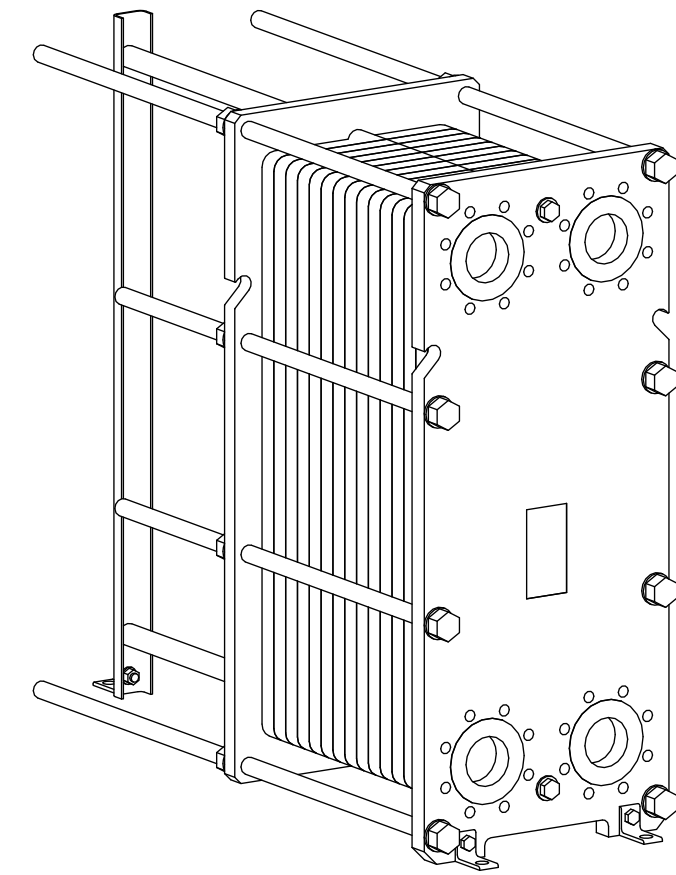

Side view

Front view

Isometric view

Top view

Unterliegt nicht dem Änderungsdienst/ Not subject to change management	Maßstab/ Scale: 1:10	Format/ Size: A2
Revision 13.01.2020	Longtherm RHG-19-150 - 8029300	