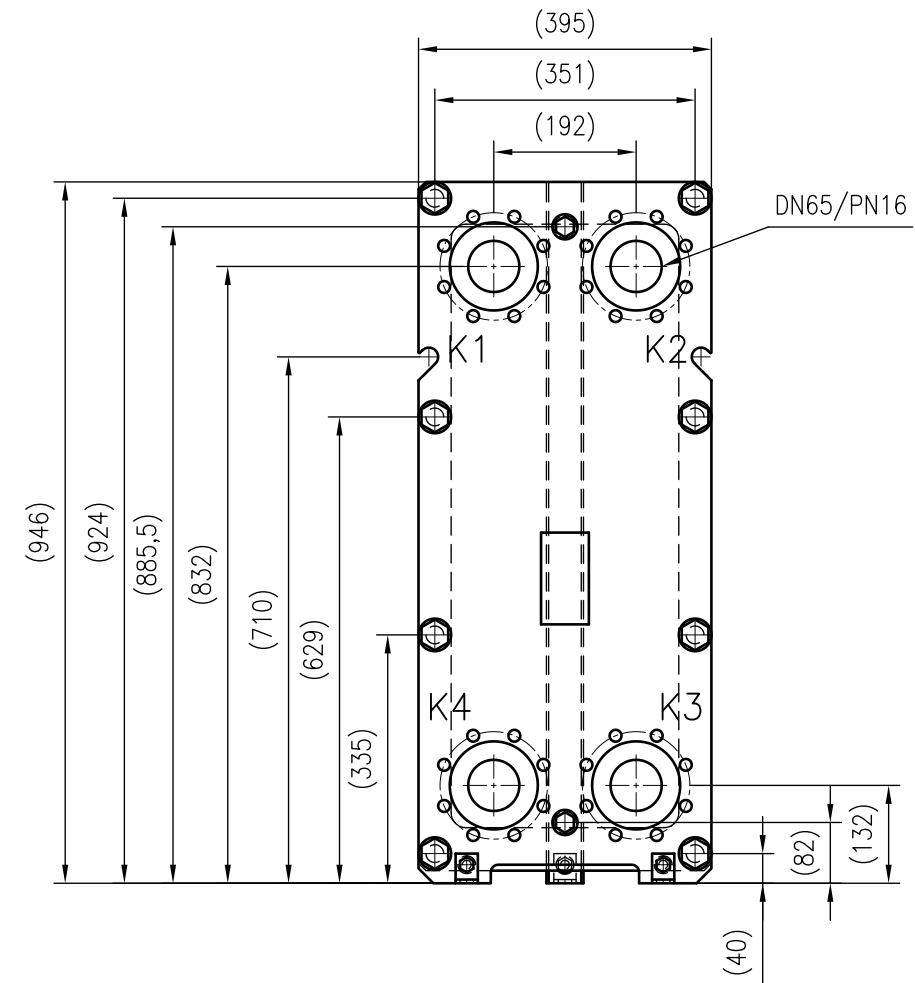

Side view

Front view

Isometric view

Top view

Unterliegt nicht dem Änderungsdienst/ Not subject to change management	Maßstab/ Scale: 1:10	Format/ Size: A2
Revision 13.01.2020	Longtherm RHG-19-150 - 8029300	