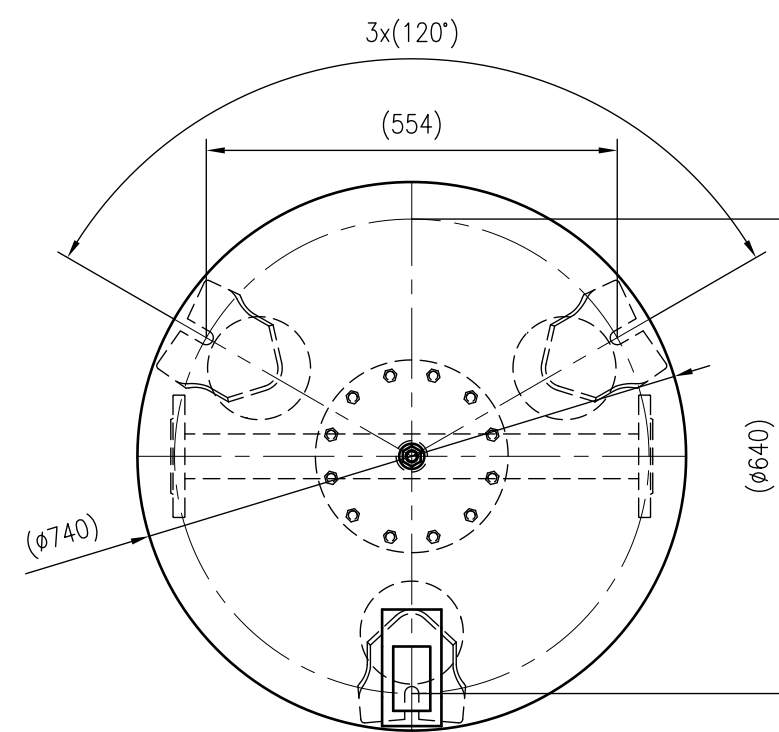

Side view

Front view

Isometric view

Top view

Unterliegt nicht dem Änderungsdienst/ Not subject to change management		Maßstab/ Scale: 1:10	Format/ Size: A2
Revision 14.07.2022	Refix DT 500 16bar – 7370500		