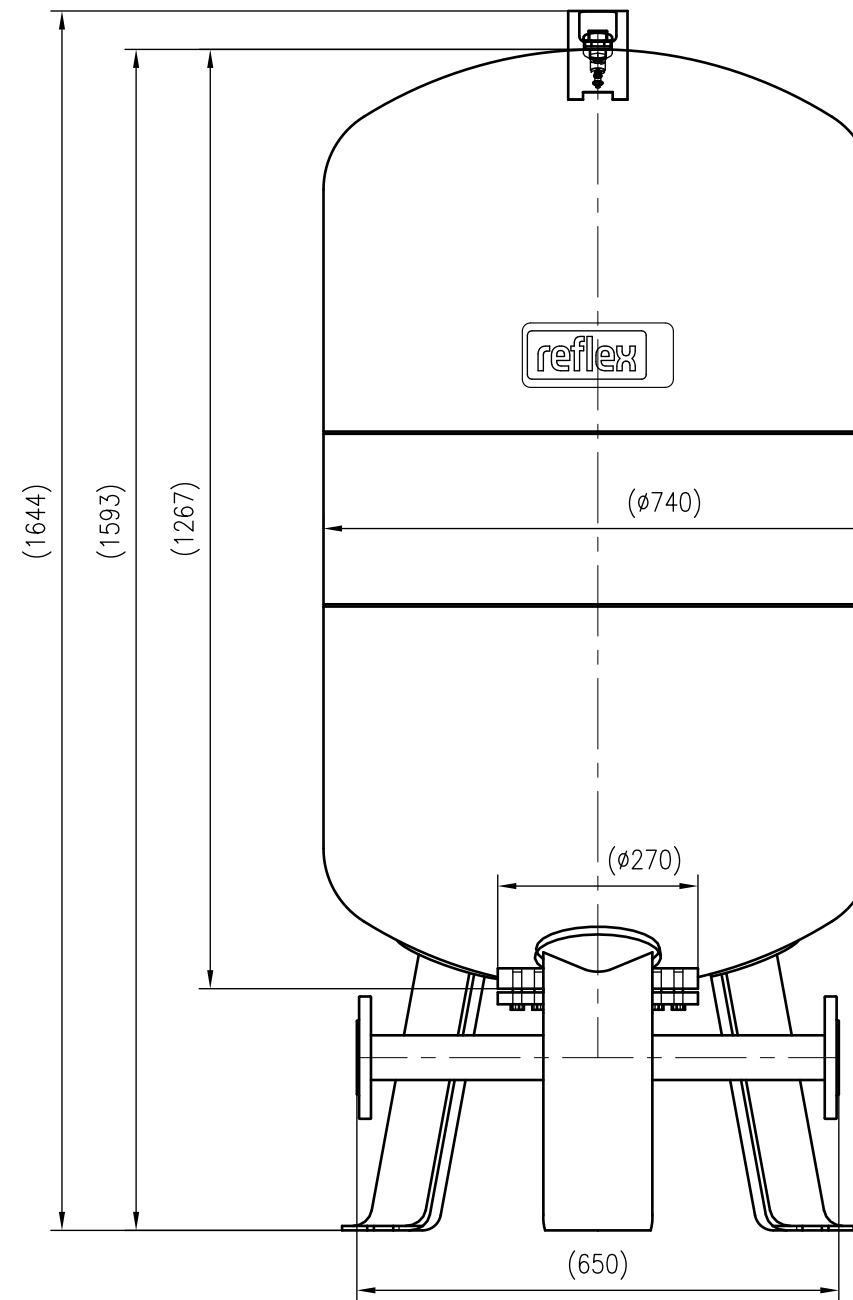

Side view

Front view

Isometric view

Top view

Unterliegt nicht dem Änderungsdienst/ Not subject to change management		Maßstab/ Scale: 1:10	Format/ Size: A2
Revision 14.07.2022	Refix DT 500 16bar – 7370500		