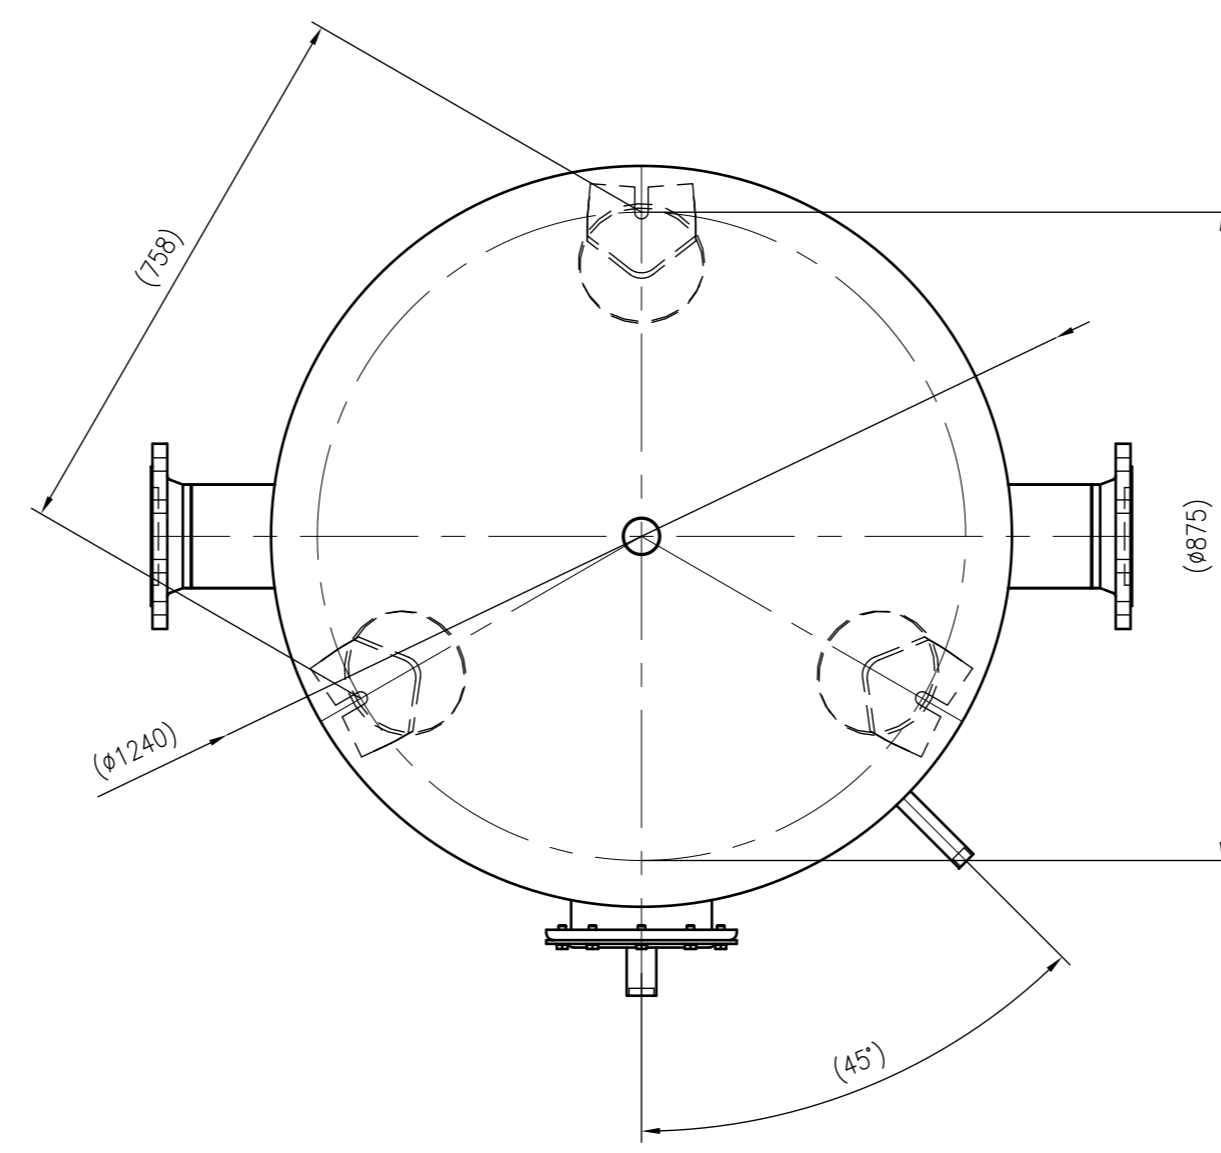

Side view

Front view

Isometric view

Top view

Unterliegt nicht dem Änderungsdienst/ Not subject to change management		Maßstab/ Scale: 1:10	Format/ Size: A1
Revision 15.12.2021	Reflex Storatherm Heat H 1500 R2 – 7352700		
			A1