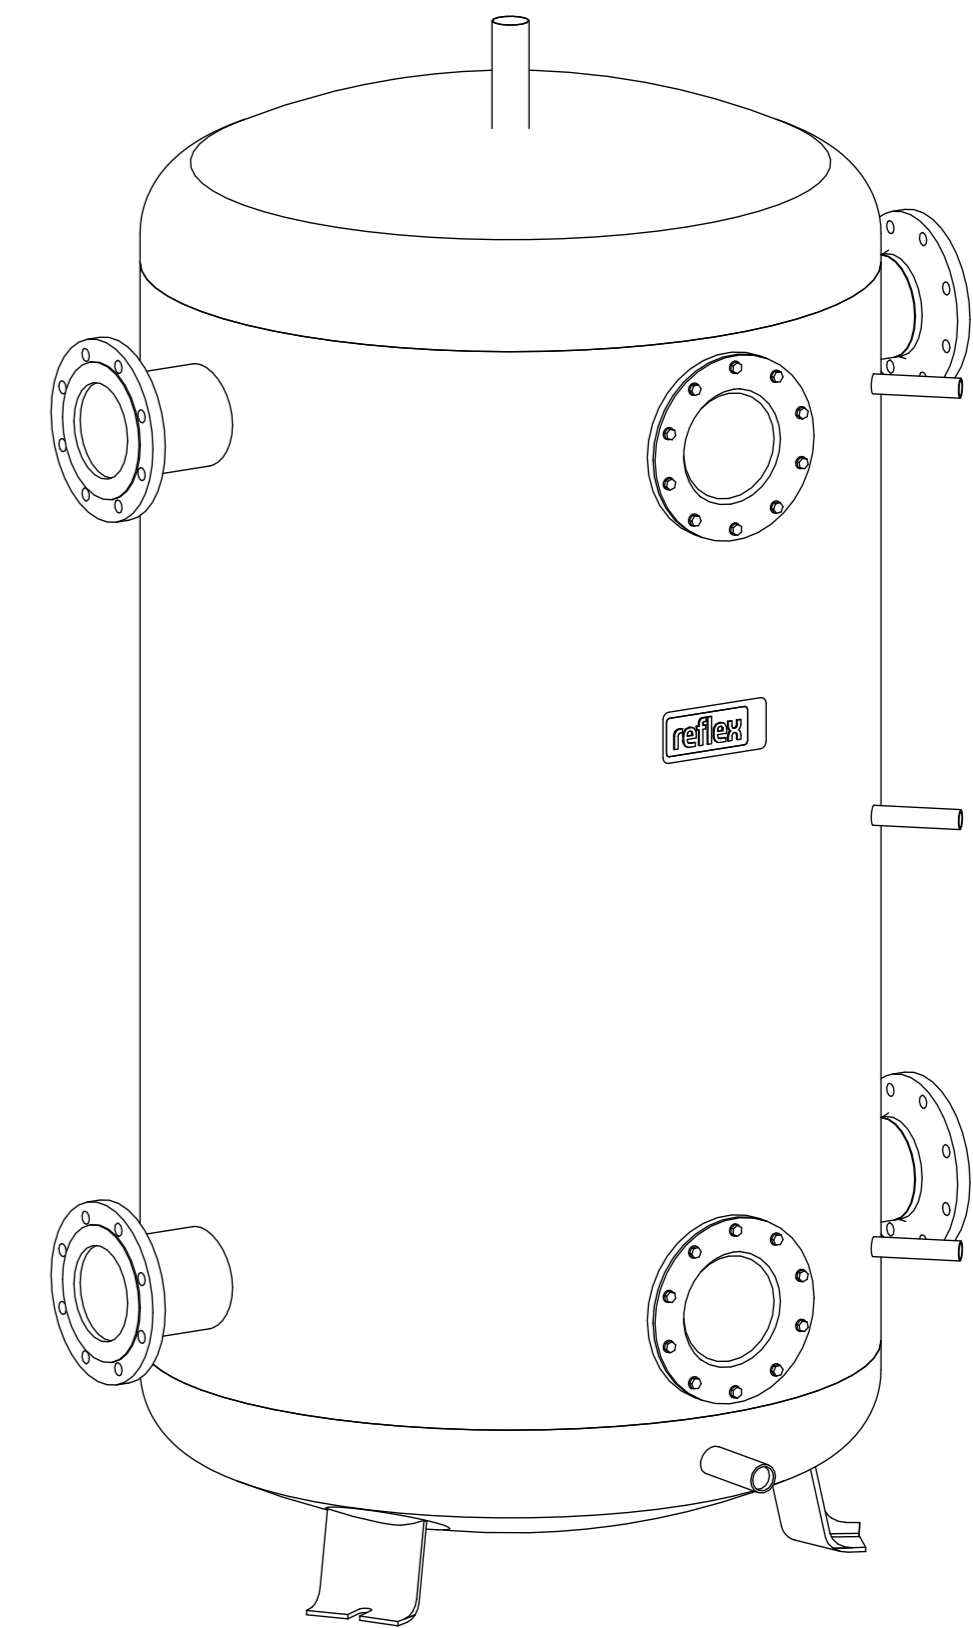

Side view

Front view

Isometric view

Top view

Unterliegt nicht dem Änderungsdienst/ Not subject to change management		Maßstab/ Scale: 1:10	Format/ Size: A1
Revision 15.12.2021	Reflex Storatherm Heat H 1500 R2 – 7352700		
			A1