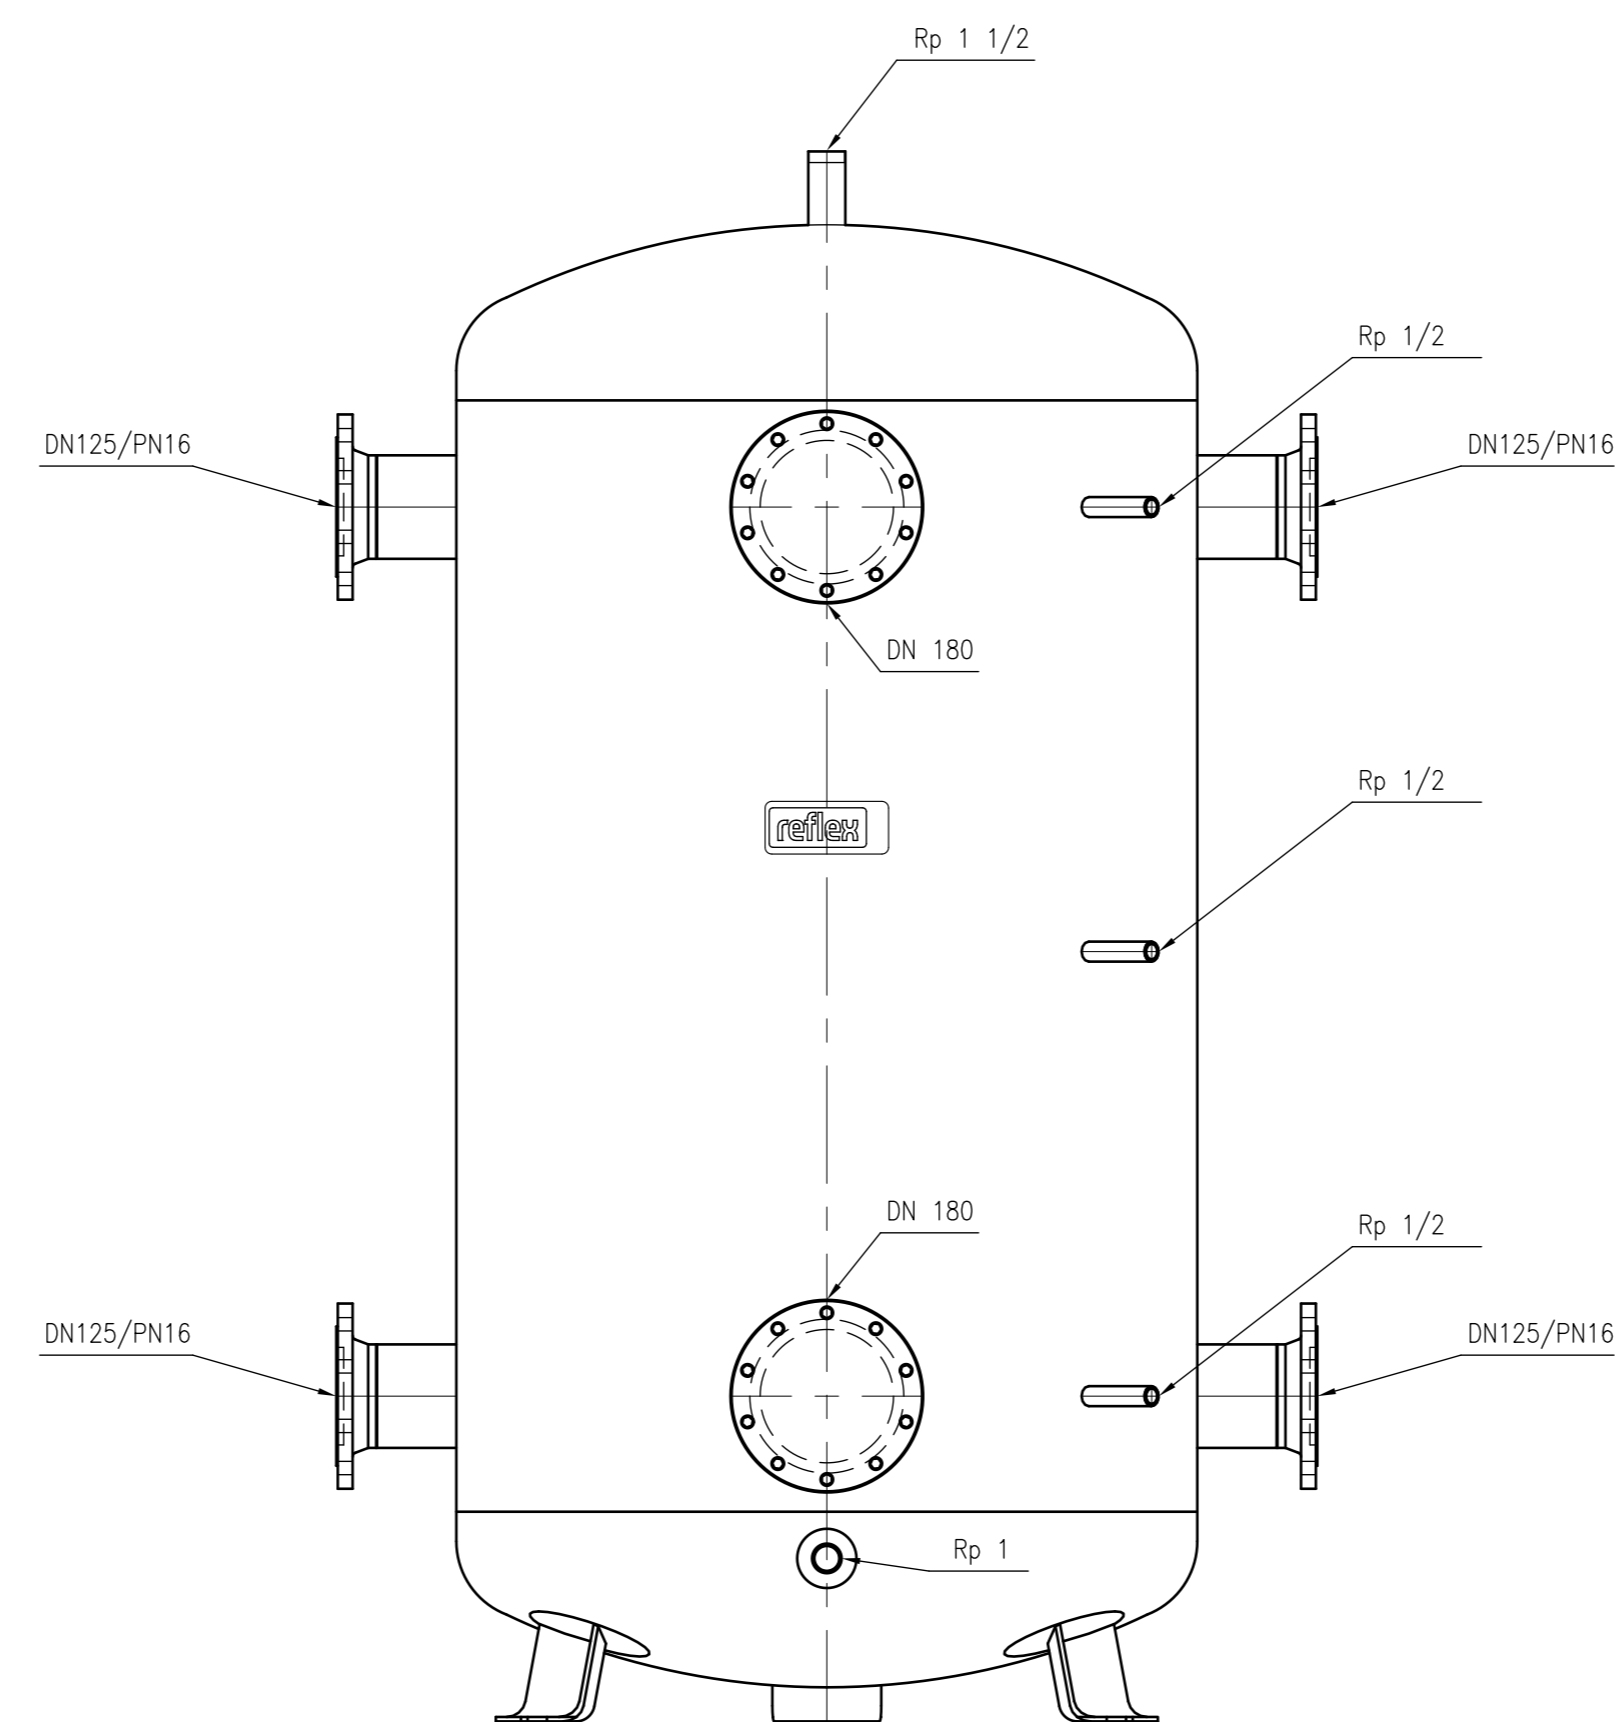

Side view

Front view

Isometric view

Top view

Unterliegt nicht dem Änderungsdienst/ Not subject to change management		Maßstab/ Scale: 1:10	Format/ Size: A1
Revision 15.12.2021	Reflex Storatherm Heat H 1500 R2 – 7352700		
			A1