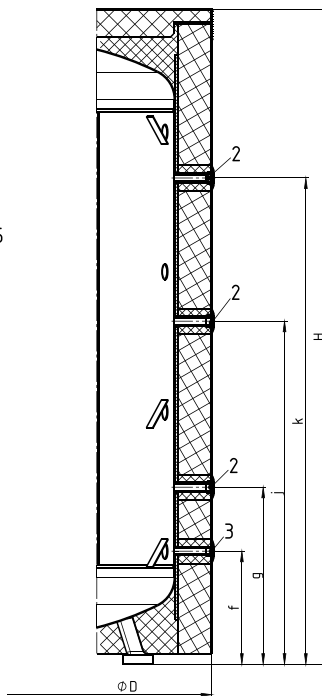

Section view B-B

Section view C-C

D	980 mm
H	2117 mm
a	310 mm
b	768 mm
c	1228 mm
d	790 mm
e	1681 mm
f	296 mm
g	461 mm
h	2115 mm
j	1011 mm
k	1581 mm

1	G 1 1/2"
2	G 3/4"
3	G 1/2"
5	G 1 1/2"

1	Innengewinde
---	--------------

Thinking solutions.

Unterliegt nicht dem Änderungsdienst / Not subject to change management	Maßstab / Scale: unmaßstäblich unmeasured	Format / Size: A4
--	---	----------------------

Revision 19/06/2026	Storatherm Heat HF 1000_C silber – Pdf_drawing_7839400
------------------------	--