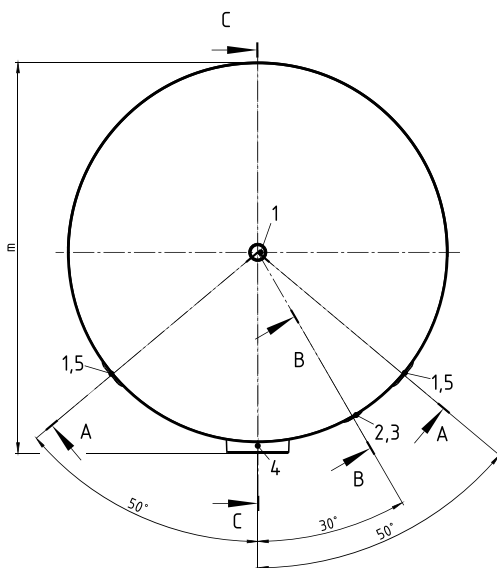

Section view B-B

Section view C-C

D	980 mm
H	2117 mm
a	310 mm
b	768 mm
c	1228 mm
d	790 mm
e	1681 mm
f	296 mm
g	461 mm
h	2115 mm
j	1011 mm
k	1581 mm

1	G 1 1/2"
2	G 3/4"
3	G 1/2"
5	G 1 1/2"

1	Innengewinde
---	--------------

Thinking solutions.

Unterliegt nicht dem Änderungsdienst / Not subject to change management	Maßstab / Scale: unmaßstäblich unmeasured	Format / Size: A4
--	---	----------------------

Revision 19/06/2026	Storatherm Heat HF 1000_C silber – Pdf_drawing_7839400
------------------------	--