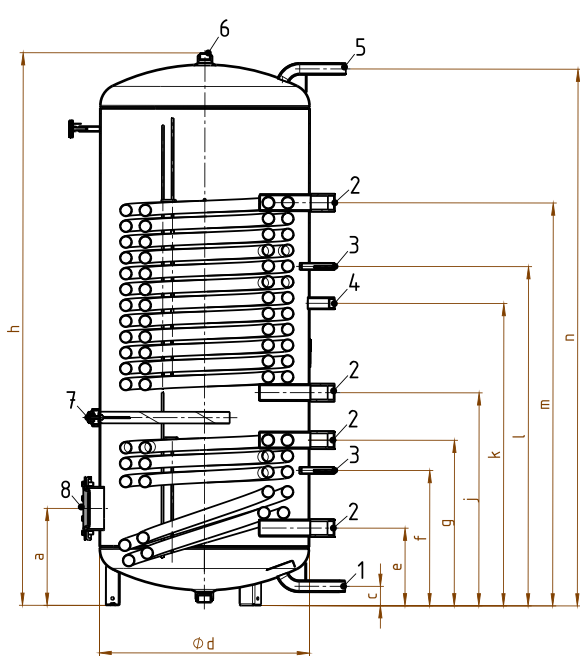

Section view A-A

Section view B-B

Section view C-C

Ohne Abdeckung dargestellt /  
Shown without cover

D	750 mm
H	1921 mm
a	276 mm
c	55 mm
d	598 mm
e	221 mm
f	424 mm
g	548 mm
h	1893 mm
j	696 mm
k	1017 mm
l	1201 mm
m	1416 mm
n	1856 mm
p	1479 mm
s	821 mm

1	R 1"
2	G 1 1/4"
3	16 mm
4	G 3/4"
5	R 1"
8	DN110
9	G 1 1/2"

Thinking solutions.

Unterliegt nicht dem Änderungsdienst / Not subject to change management	Maßstab / Scale: unmaßstäblich unmeasured	Format / Size: A4
Revision 19/06/2026	Storatherm Aqua Heat Pump AH 500/2_B weiß - Pdf_drawing_7864400	