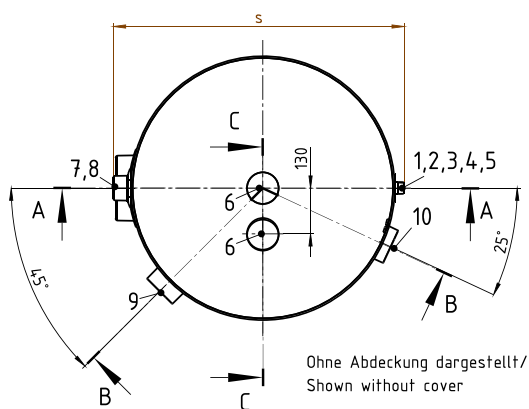

Section view A-A

Section view B-B

Section view C-C

Ohne Abdeckung dargestellt /  
Shown without cover

D	750 mm
H	1921 mm
a	276 mm
c	55 mm
d	598 mm
e	221 mm
f	424 mm
g	548 mm
h	1893 mm
j	696 mm
k	1017 mm
l	1201 mm
m	1416 mm
n	1856 mm
p	1479 mm
s	821 mm

1	R 1"
2	G 1 1/4"
3	16 mm
4	G 3/4"
5	R 1"
8	DN110
9	G 1 1/2"

Thinking solutions.

Unterliegt nicht dem Änderungsdienst / Not subject to change management	Maßstab / Scale: unmaßstäblich unmeasured	Format / Size: A4
Revision 19/06/2026	Storatherm Aqua Heat Pump AH 500/2_B weiß - Pdf_drawing_7864400	