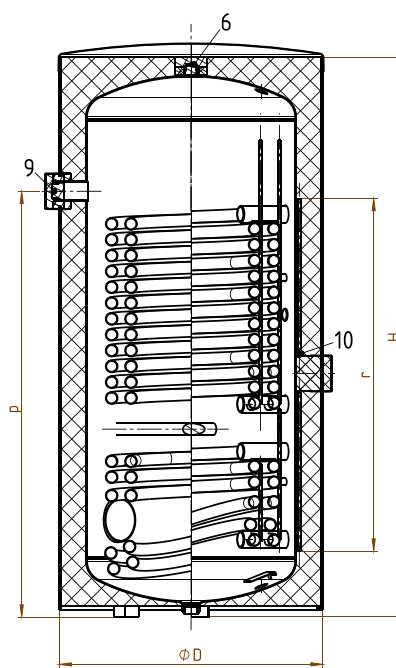

Section view A-A

Section view B-B

Section view C-C

Ohne Abdeckung dargestellt /  
Shown without cover

D	750 mm
H	1921 mm
a	276 mm
c	55 mm
d	598 mm
e	221 mm
f	424 mm
g	548 mm
h	1893 mm
j	696 mm
k	1017 mm
l	1201 mm
m	1416 mm
n	1856 mm
p	1479 mm
s	821 mm

1	R 1"
2	G 1 1/4"
3	16 mm
4	G 3/4"
5	R 1"
8	DN110
9	G 1 1/2"

Thinking solutions.

Unterliegt nicht dem Änderungsdienst / Not subject to change management	Maßstab / Scale: unmaßstäblich unmeasured	Format / Size: A4
Revision 19/06/2026	Storatherm Aqua Heat Pump AH 500/2_B weiß - Pdf_drawing_7864400	