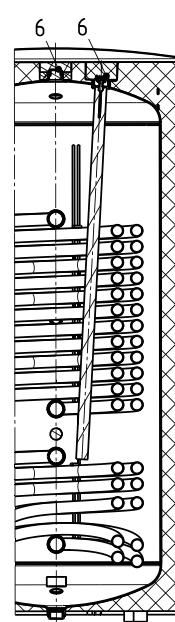

Section view A-A

Section view B-B

Section view C-C

Ohne Abdeckung dargestellt /  
Shown without cover

D	750 mm
H	1921 mm
a	276 mm
c	55 mm
d	598 mm
e	221 mm
f	424 mm
g	548 mm
h	1893 mm
j	696 mm
k	1017 mm
l	1201 mm
m	1416 mm
n	1856 mm
p	1479 mm
s	821 mm

1	R 1"
2	G 1 1/4"
3	16 mm
4	G 3/4"
5	R 1"
8	DN110
9	G 1 1/2"

Thinking solutions.

Unterliegt nicht dem Änderungsdienst / Not subject to change management	Maßstab / Scale: unmaßstäblich unmeasured	Format / Size: A4
Revision 19/06/2026	Storatherm Aqua Heat Pump AH 500/2_B weiß - Pdf_drawing_7864400	