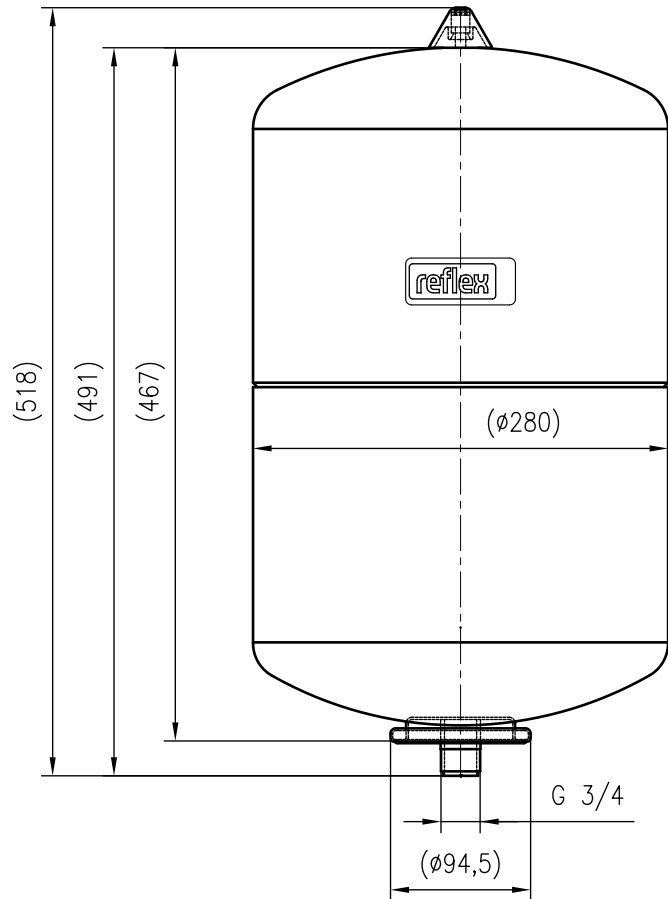

Side view

Front view

Isometric view

Top view

Unterliegt nicht dem Änderungsdienst/  
Not subject to change management

Maßstab/  
Scale: 1:5

Format/  
Size: A3

Revision  
06.12.2022

Reflex S25 10bar gray – 8704200

A3