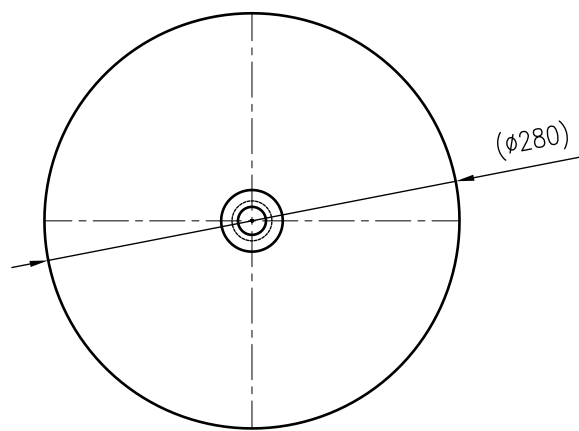

Side view

Front view

Isometric view

Top view

Unterliegt nicht dem Änderungsdienst/  
Not subject to change management

Maßstab/  
Scale: 1:5

Format/  
Size: A3

Revision  
06.12.2022

Reflex S25 10bar gray – 8704200

A3