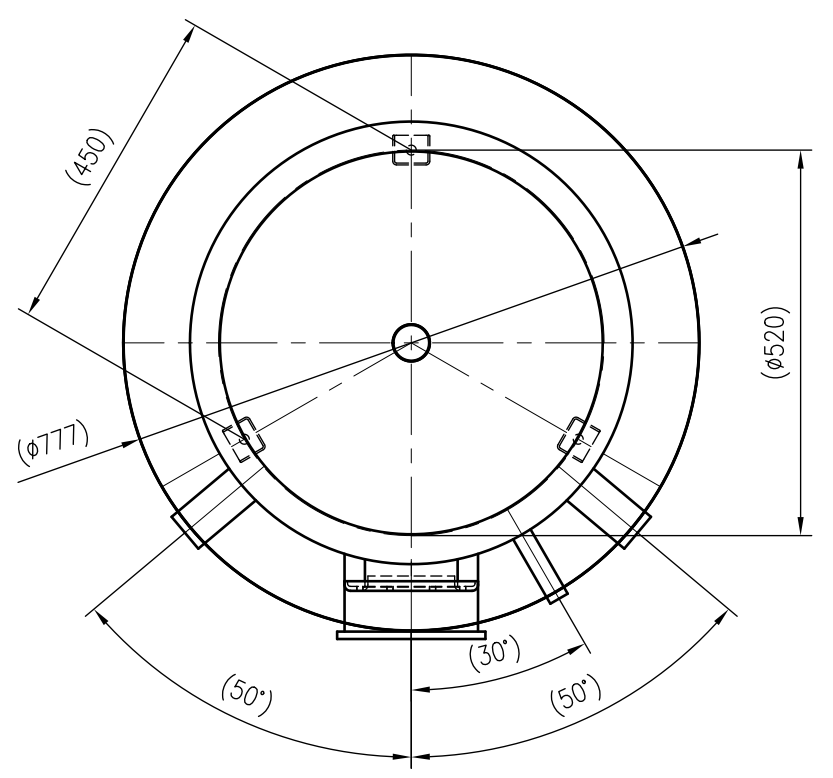

H

Side view

Front view

Isometric view

Top view

Unterliegt nicht dem Änderungsdienst/ Not subject to change management		Maßstab/ Scale: 1:10	Format/ Size: A2
Revision 23.08.2016	Storatherm Heat HF 300 R_C white - 7842600		