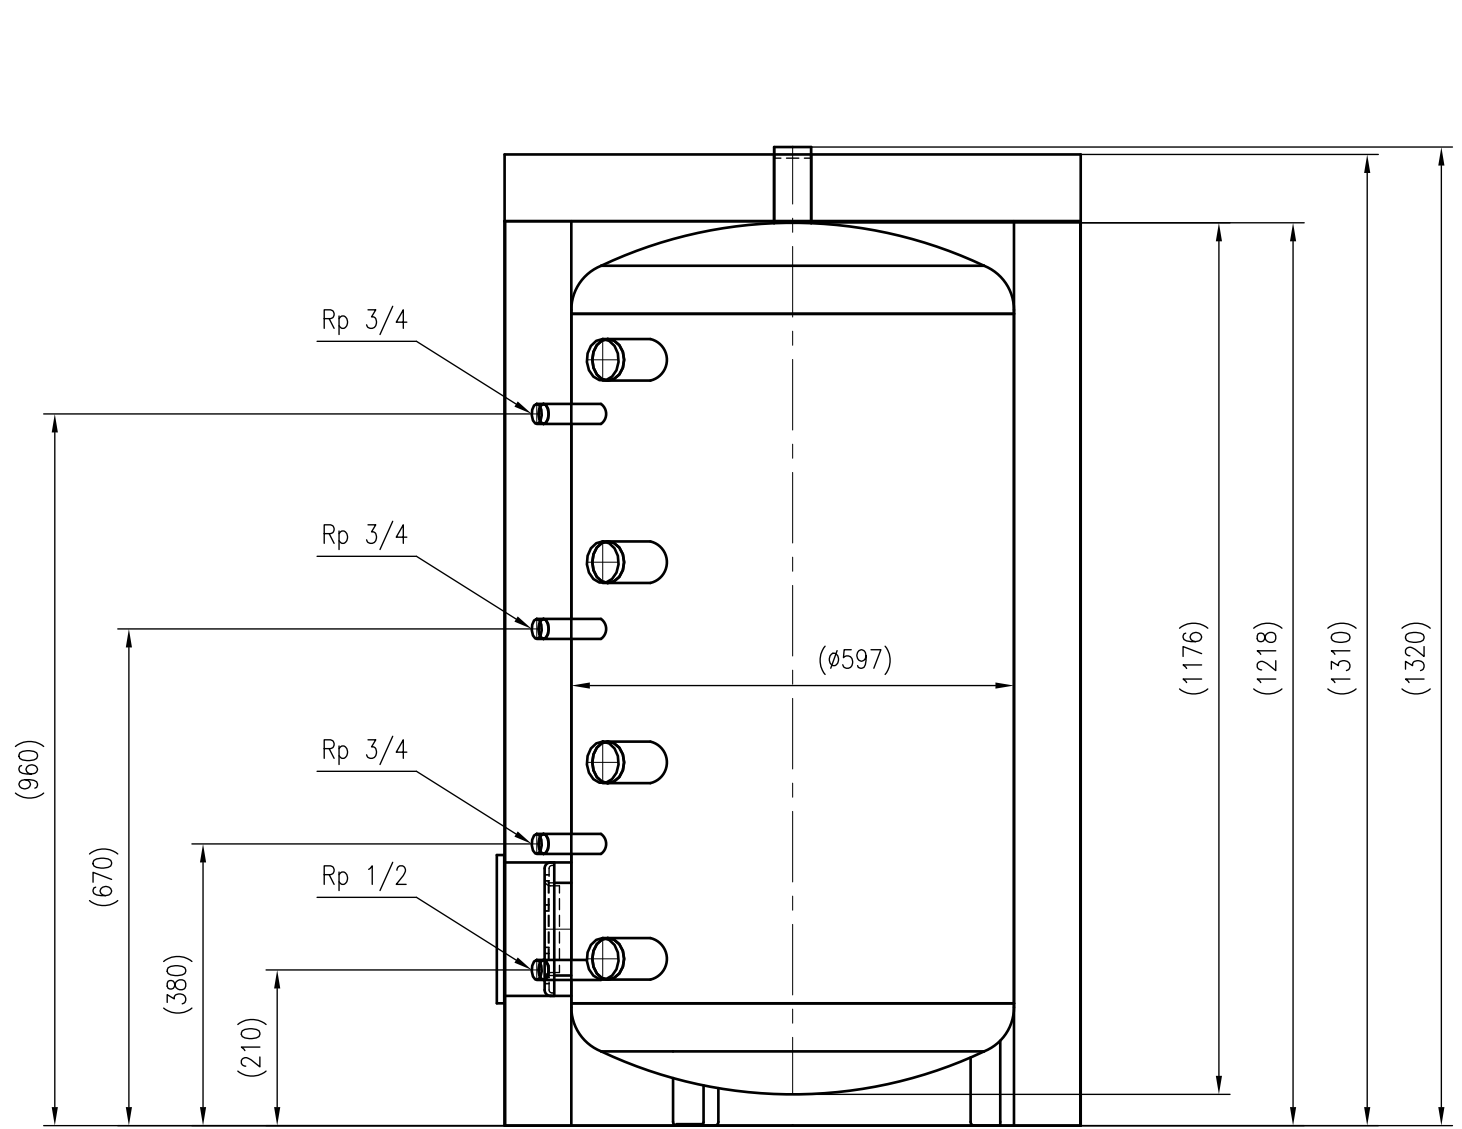

H

Side view

Front view

Isometric view

Top view

Unterliegt nicht dem Änderungsdienst/ Not subject to change management		Maßstab/ Scale: 1:10	Format/ Size: A2
Revision 23.08.2016	Storatherm Heat HF 300 R_C white - 7842600		