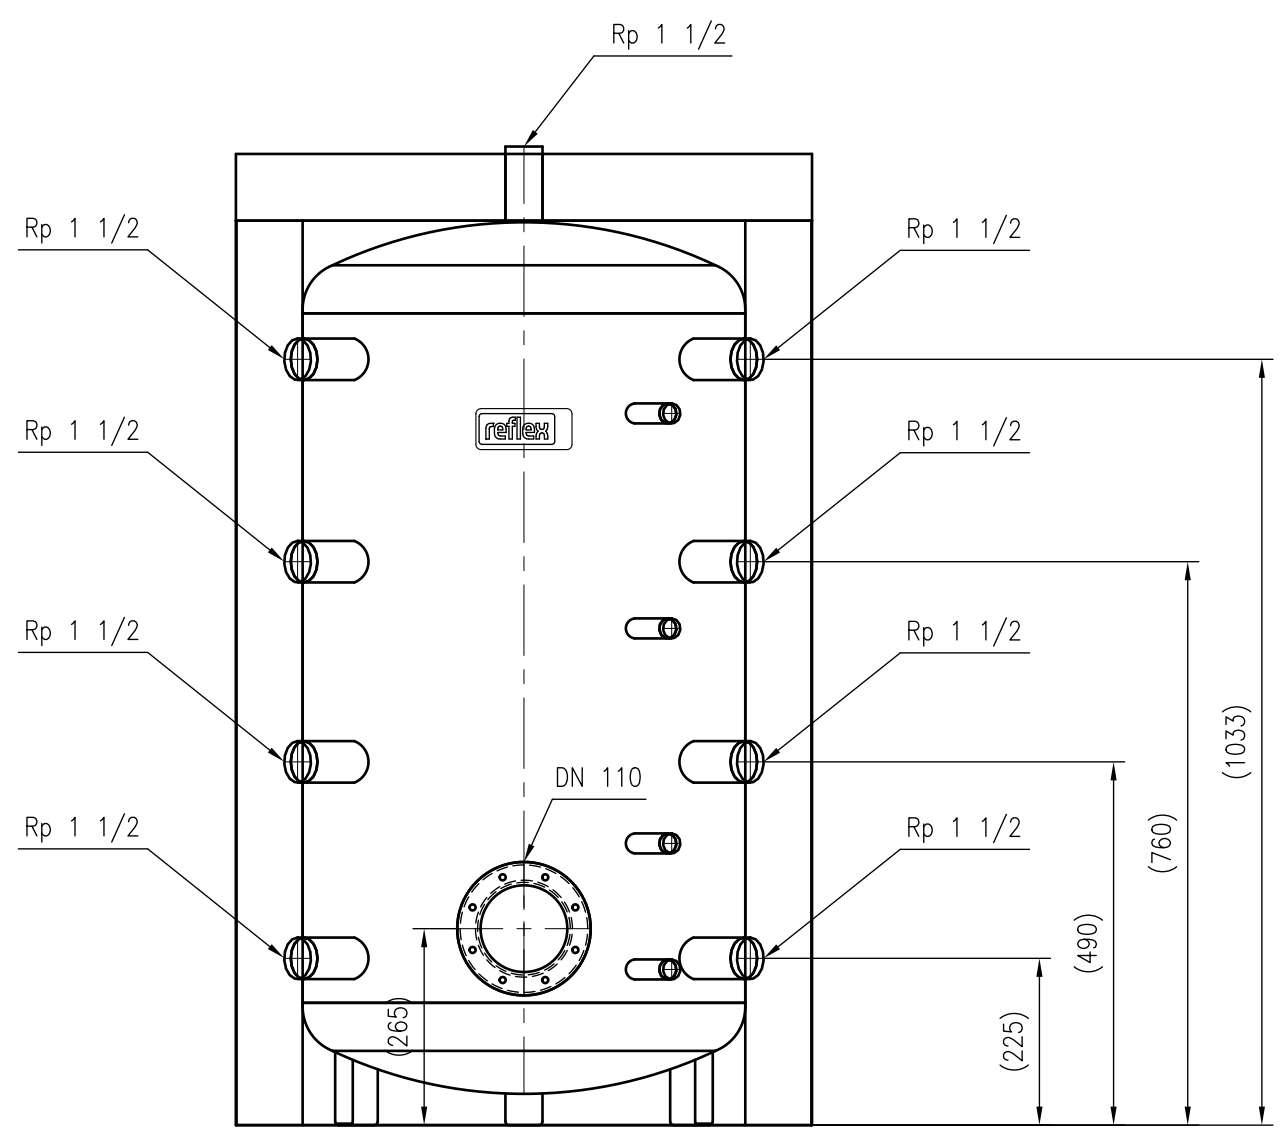

H

Side view

Front view

Isometric view

Top view

Unterliegt nicht dem Änderungsdienst/ Not subject to change management		Maßstab/ Scale: 1:10	Format/ Size: A2
Revision 23.08.2016	Storatherm Heat HF 300 R_C white - 7842600		