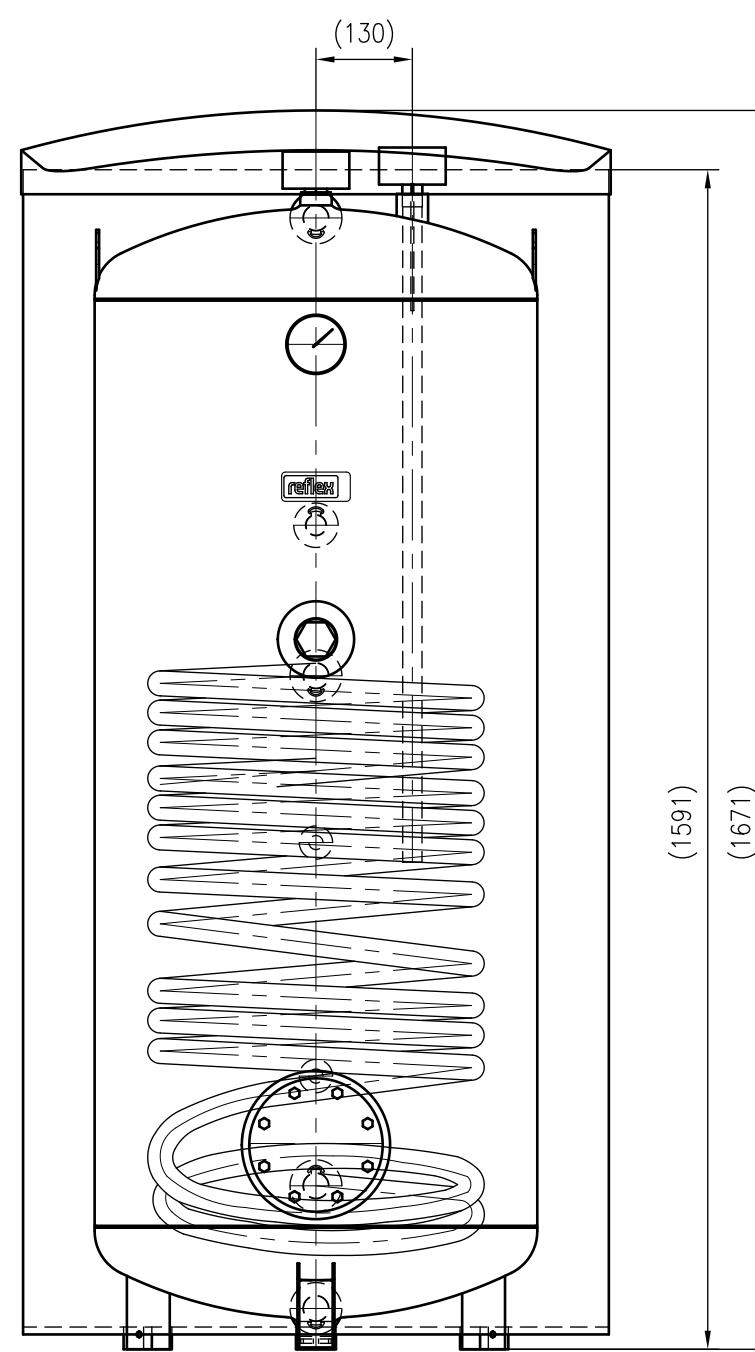

Side view

Front view

Isometric view

Top view

Unterliegt nicht dem Änderungsdienst/ Not subject to change management		Maßstab/ Scale: 1:10	Format/ Size: A2
Revision 11.09.2017	Storatherm Aqua AF 400 1M_A silver – 7350400		