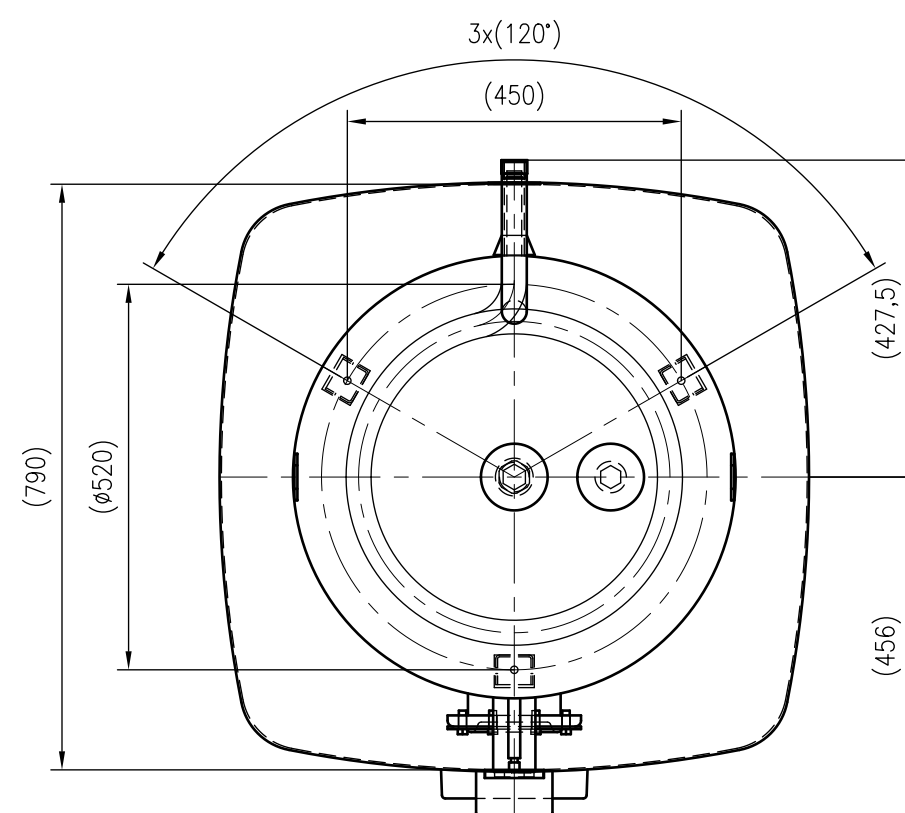

Side view

Front view

Isometric view

Top view

Unterliegt nicht dem Änderungsdienst/ Not subject to change management		Maßstab/ Scale: 1:10	Format/ Size: A2
Revision 11.09.2017	Storatherm Aqua AF 400 1M_A silver – 7350400		