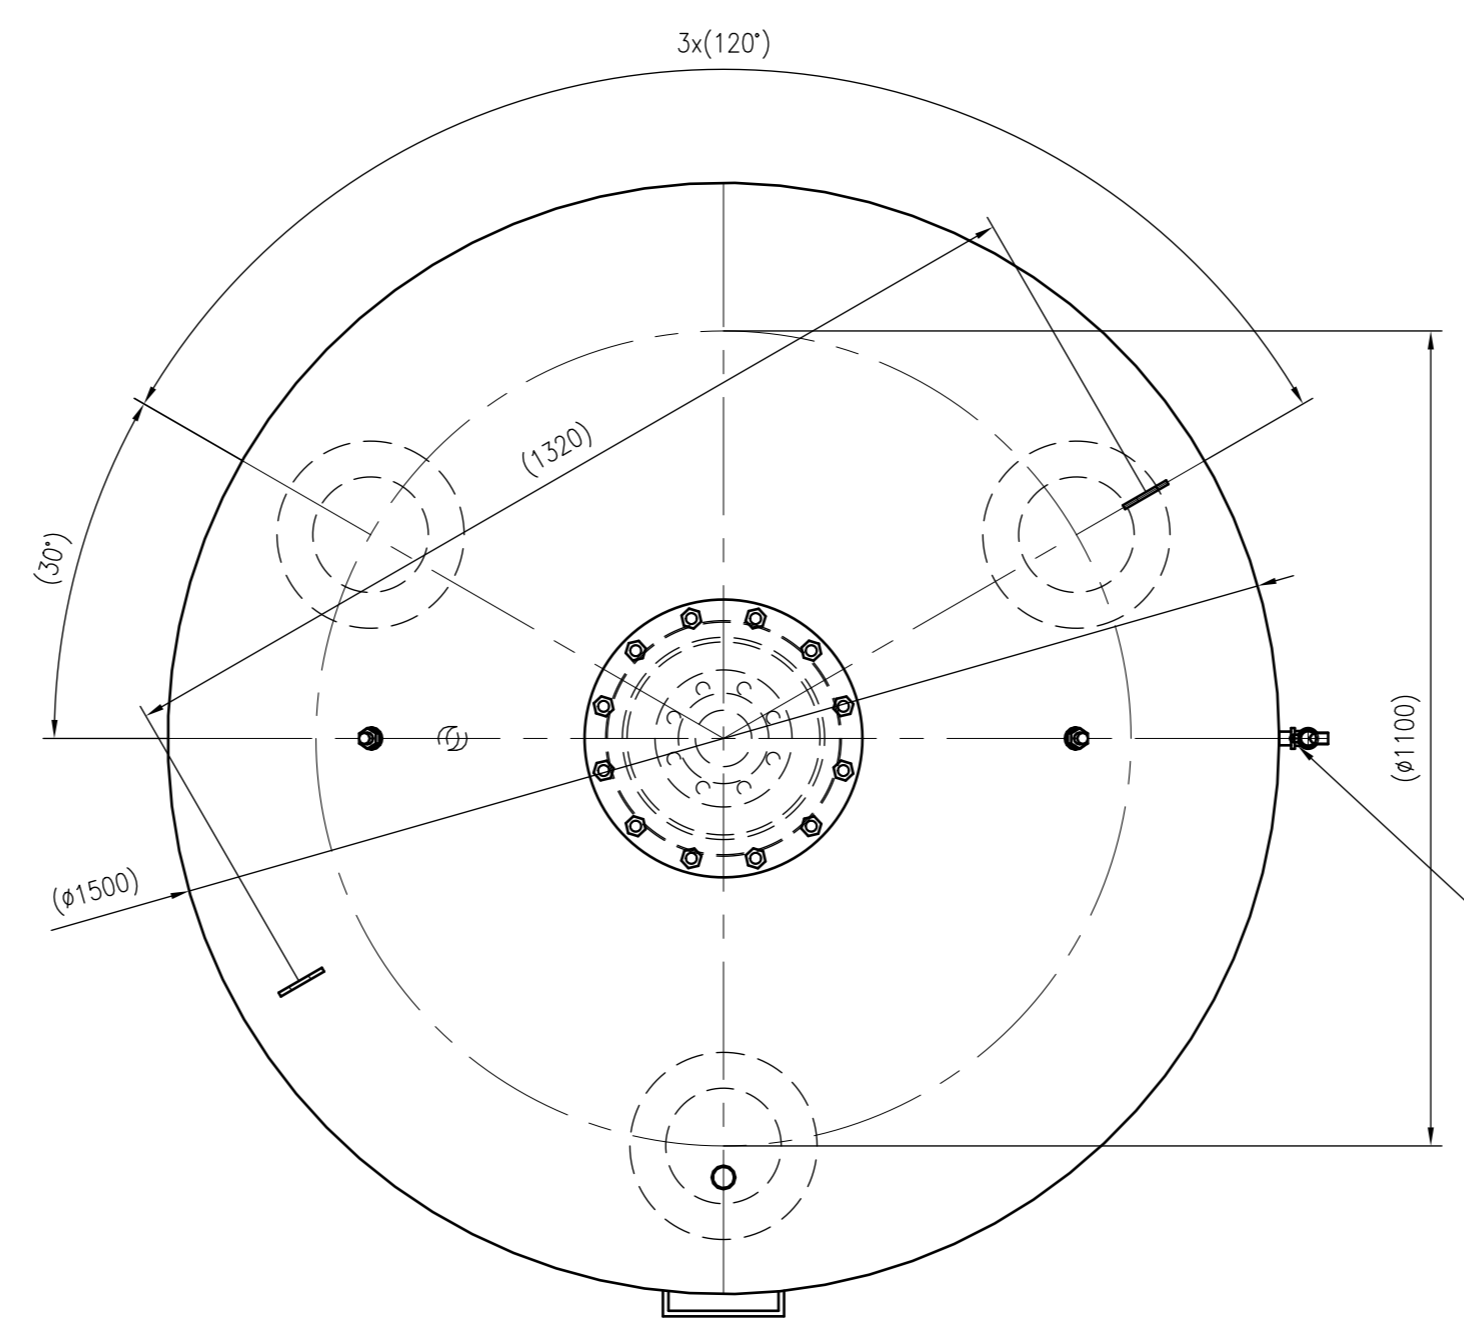

Side view

Front view

Isometric view

Top view

|   |                                   |                         |                     |
|---|-----------------------------------|-------------------------|---------------------|
| Unterliegt nicht dem Änderungsdienst/<br>Not subject to change management |                                   | Maßstab/<br>Scale: 1:10 | Format/<br>Size: A1 |
| Revision<br>18.01.2017  | Reflexomat RF3000 10bar – 8653505 |                         |                     |