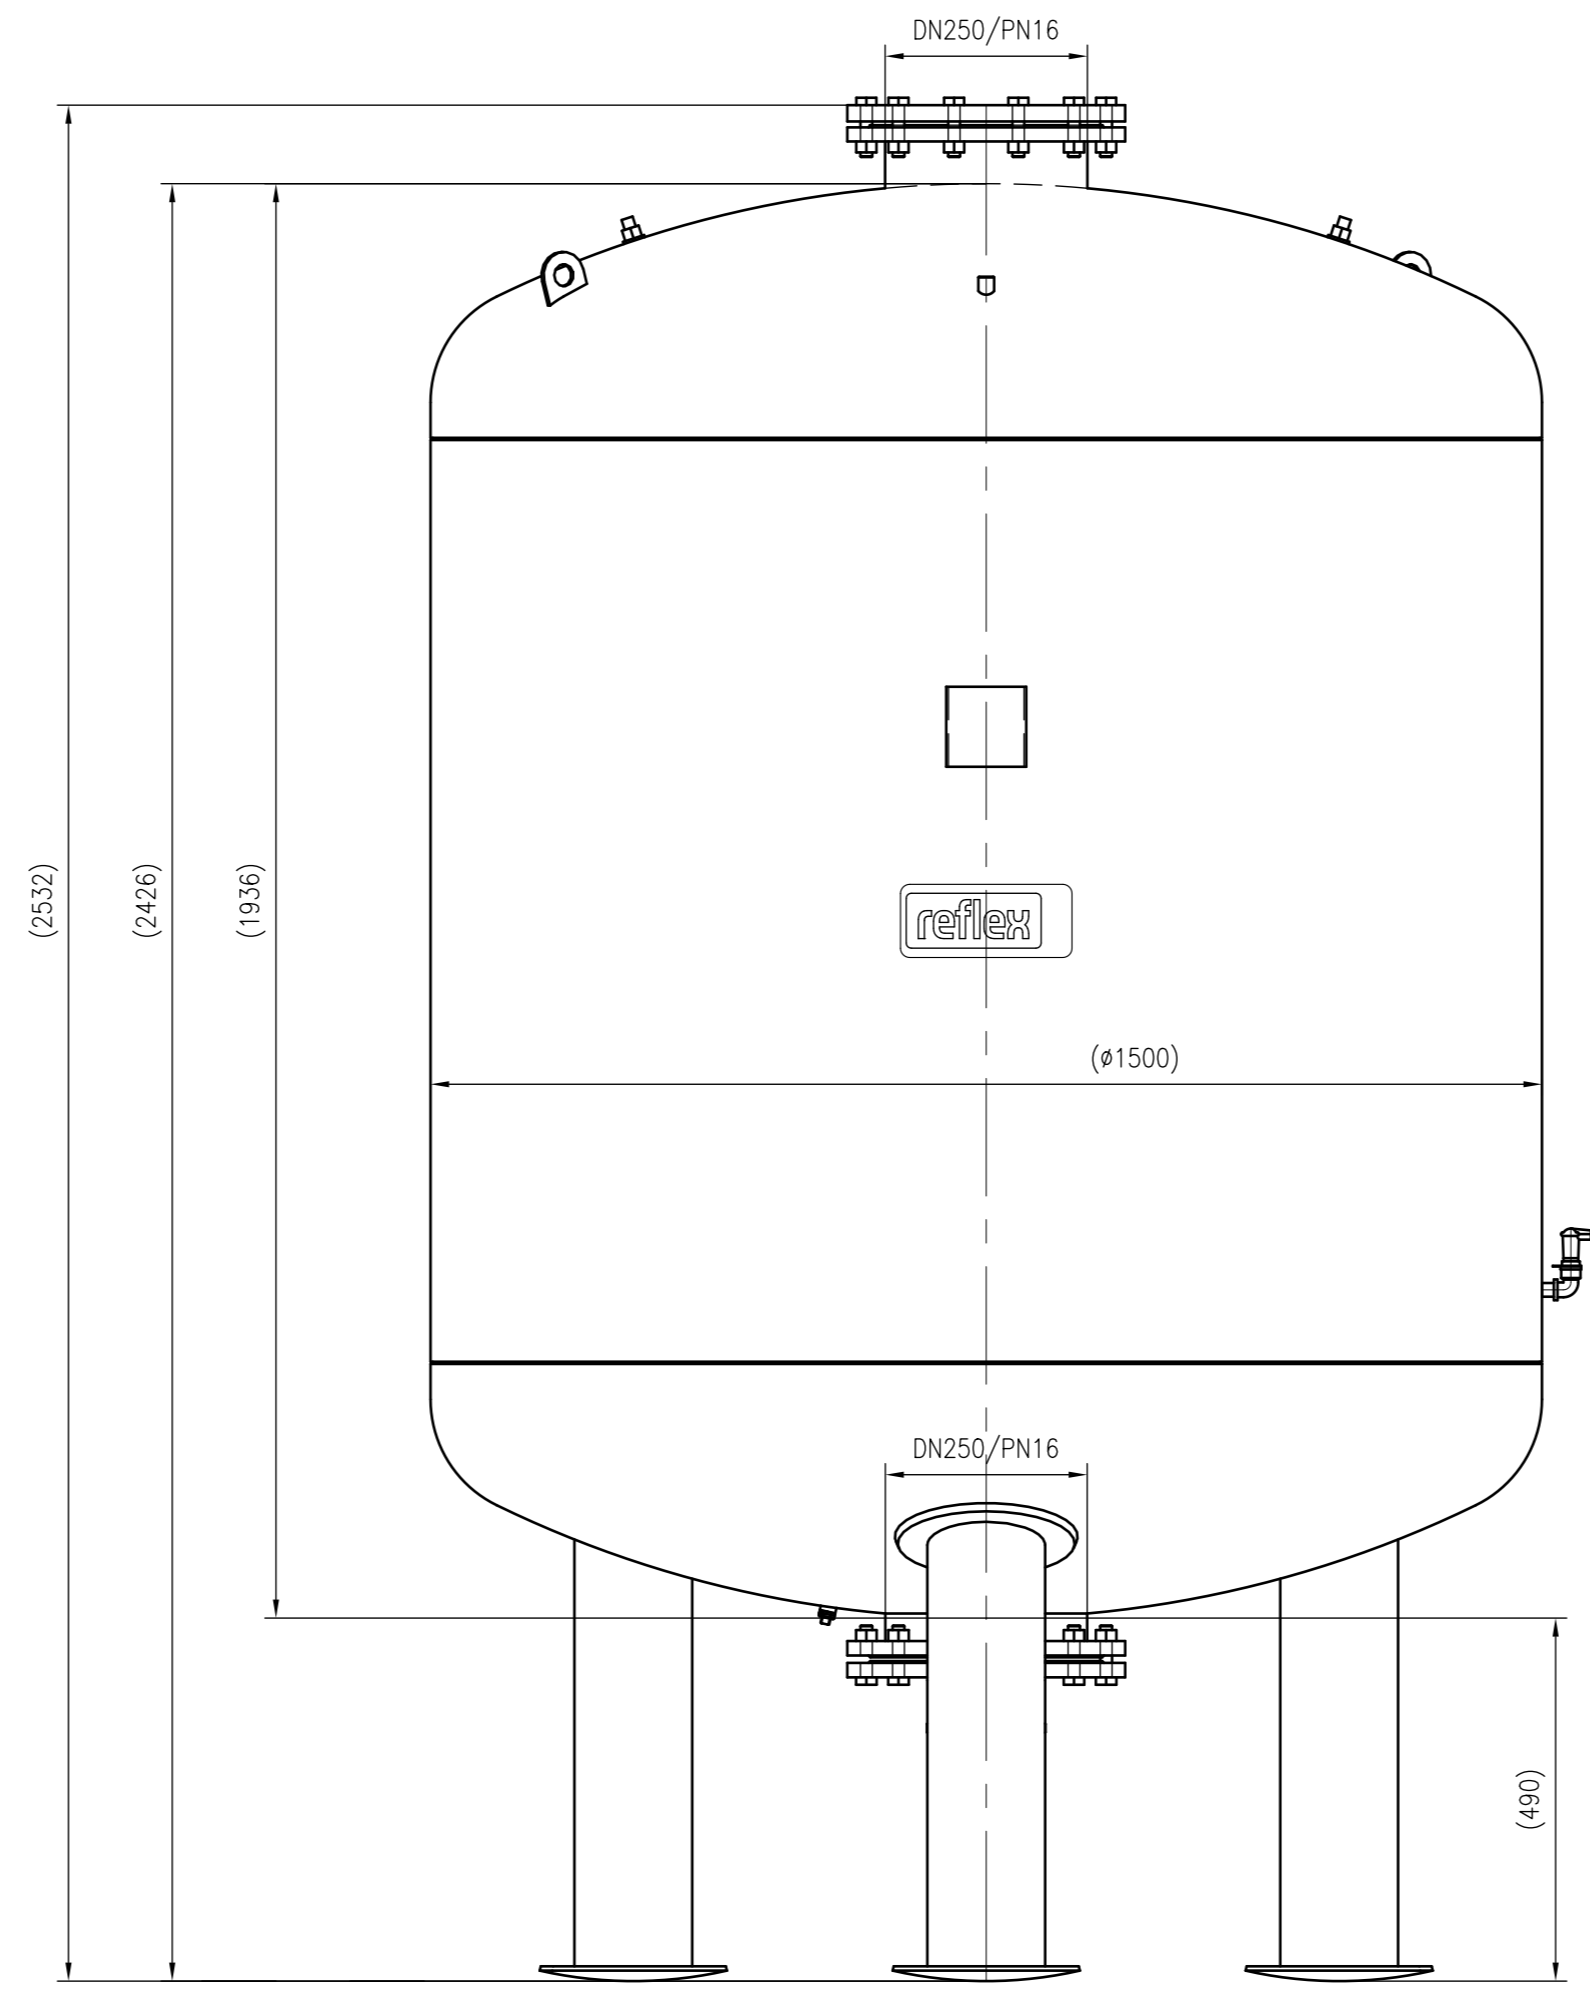

Side view

Front view

Isometric view

Top view

|   |                                   |                         |                     |
|---|-----------------------------------|-------------------------|---------------------|
| Unterliegt nicht dem Änderungsdienst/<br>Not subject to change management |                                   | Maßstab/<br>Scale: 1:10 | Format/<br>Size: A1 |
| Revision<br>18.01.2017  | Reflexomat RF3000 10bar – 8653505 |                         |                     |