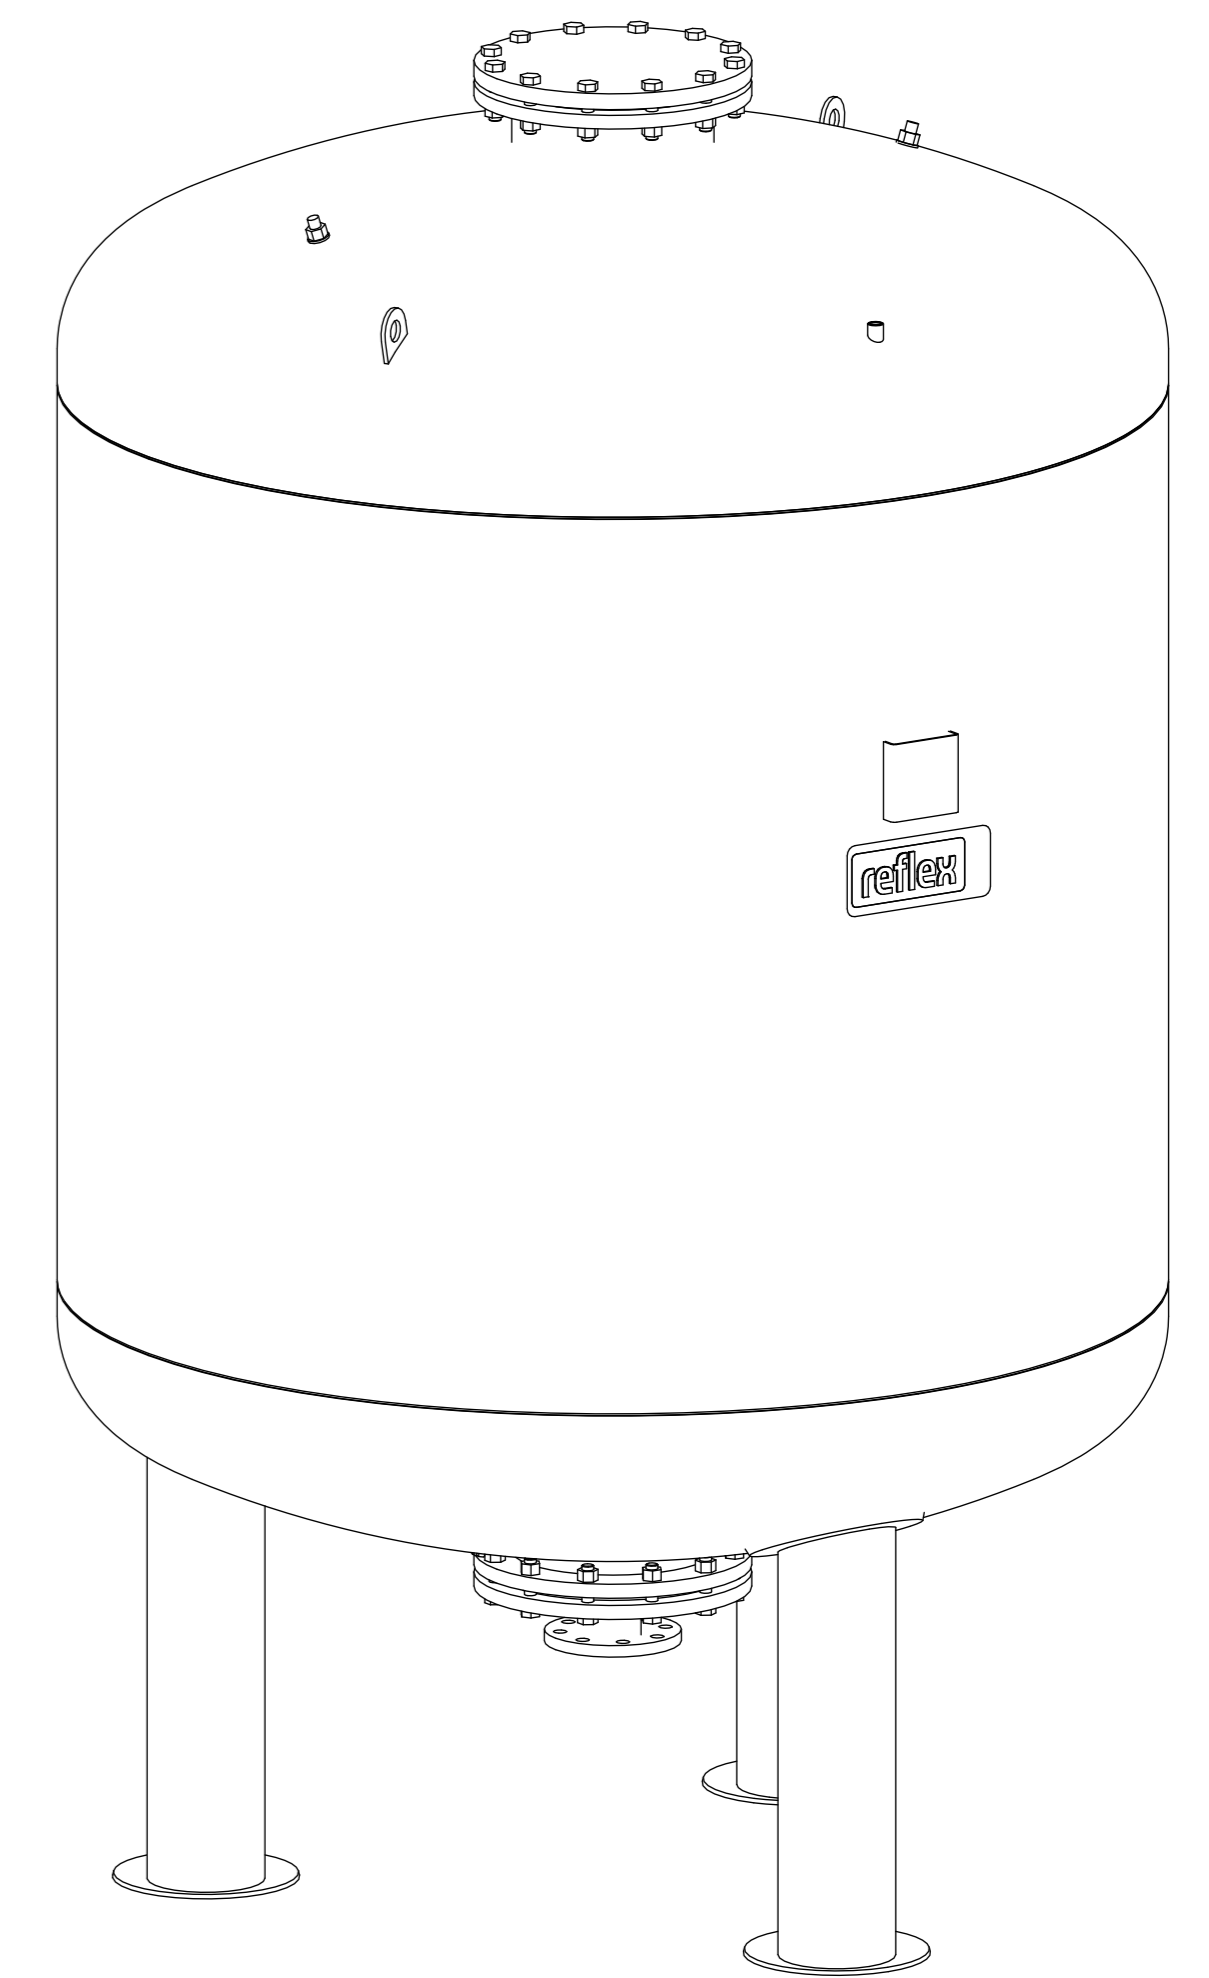

Side view

Front view

Isometric view

Top view

|   |                                   |                         |                     |
|---|-----------------------------------|-------------------------|---------------------|
| Unterliegt nicht dem Änderungsdienst/<br>Not subject to change management |                                   | Maßstab/<br>Scale: 1:10 | Format/<br>Size: A1 |
| Revision<br>18.01.2017  | Reflexomat RF3000 10bar – 8653505 |                         |                     |