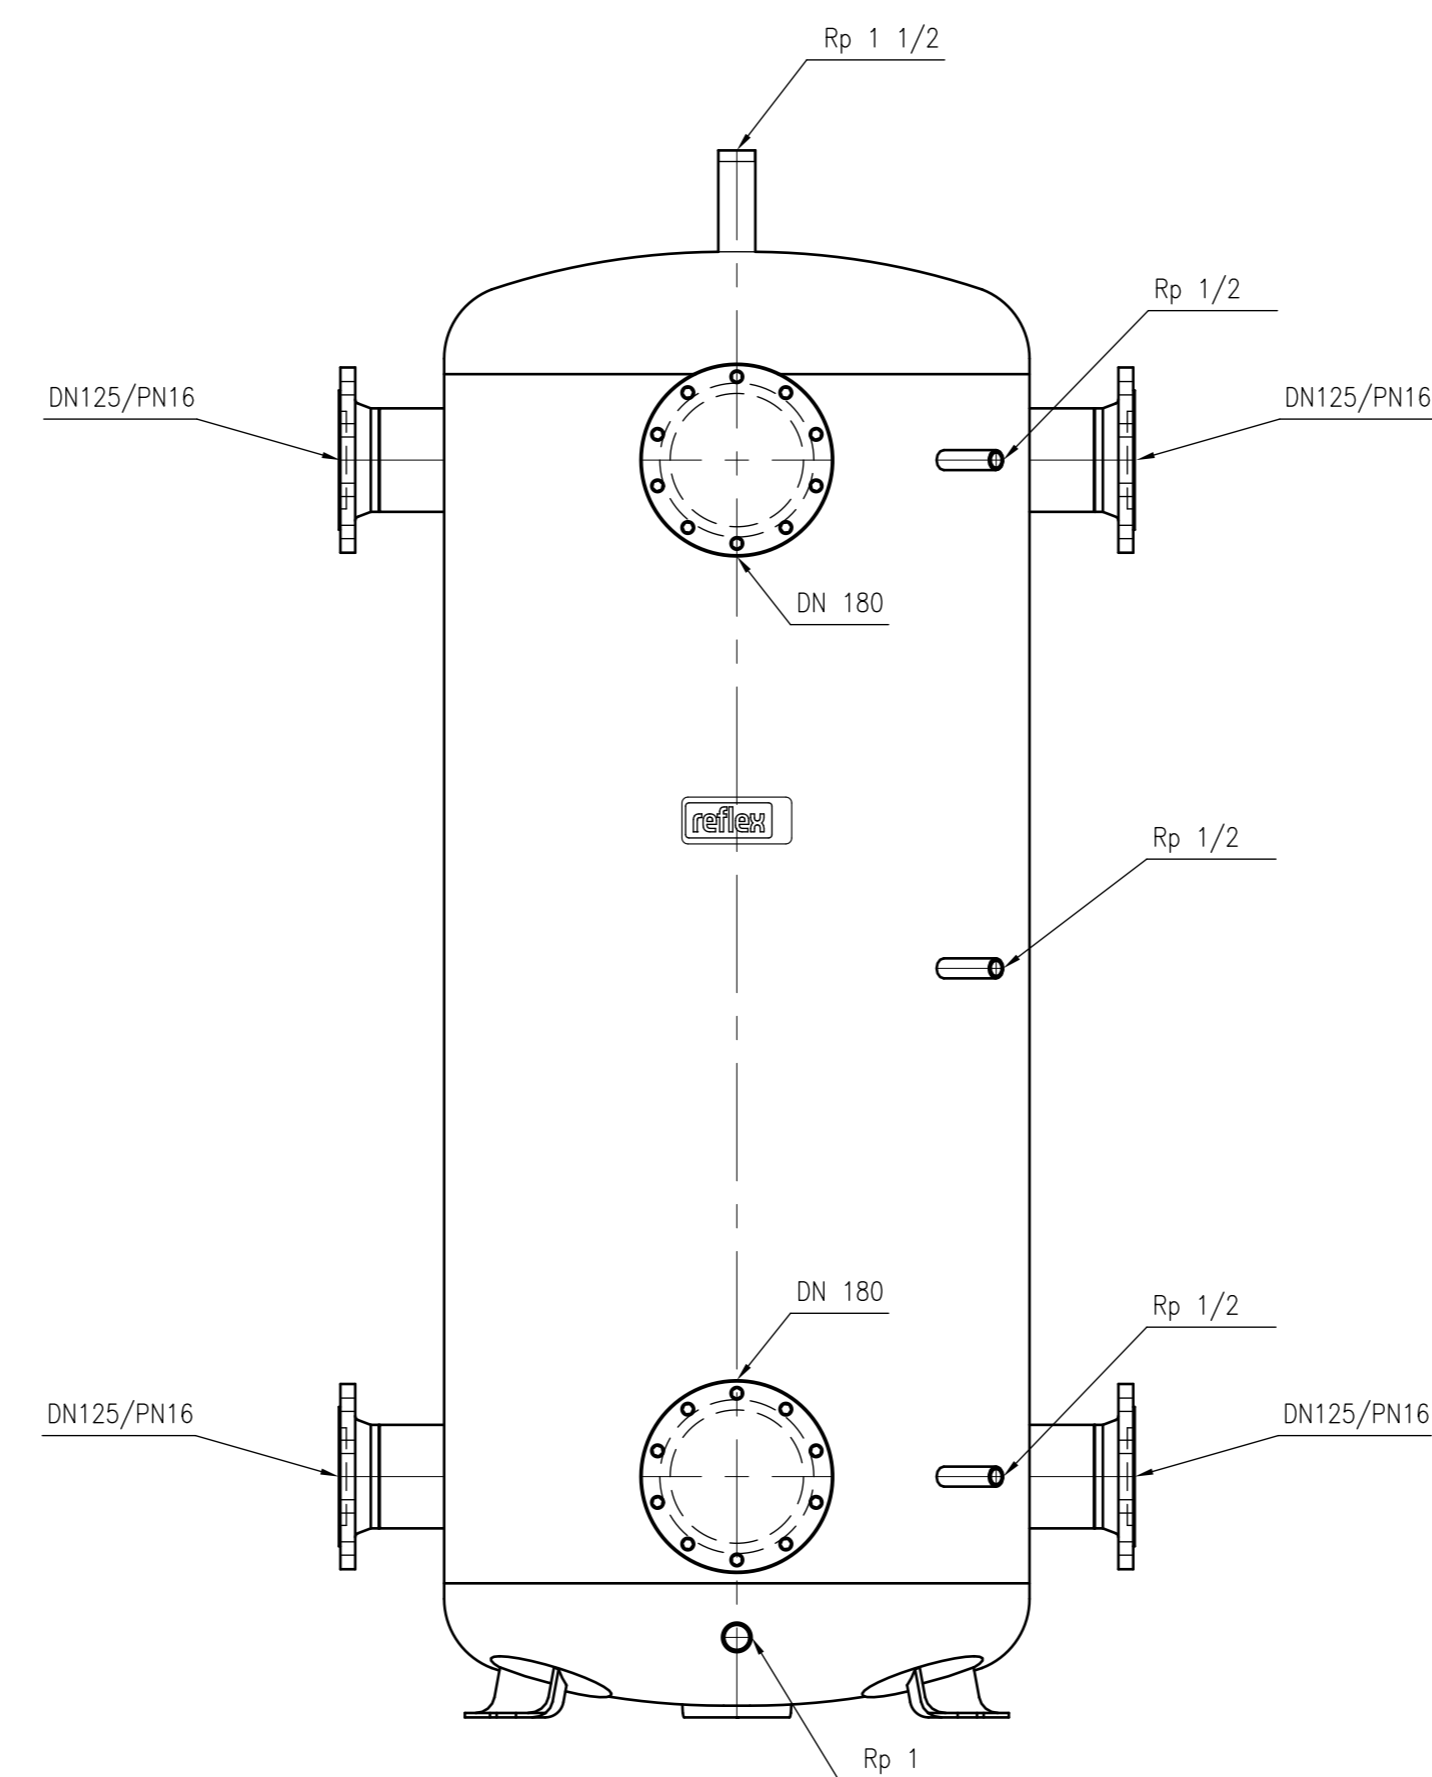

Side view

Front view

Isometric view

Top view

Unterliegt nicht dem Änderungsdienst/ Not subject to change management		Maßstab/ Scale: 1:10	Format/ Size: A1
Revision 15.12.2021	Reflex Storatherm Heat H 1000 R2 – 7351900		
			A1