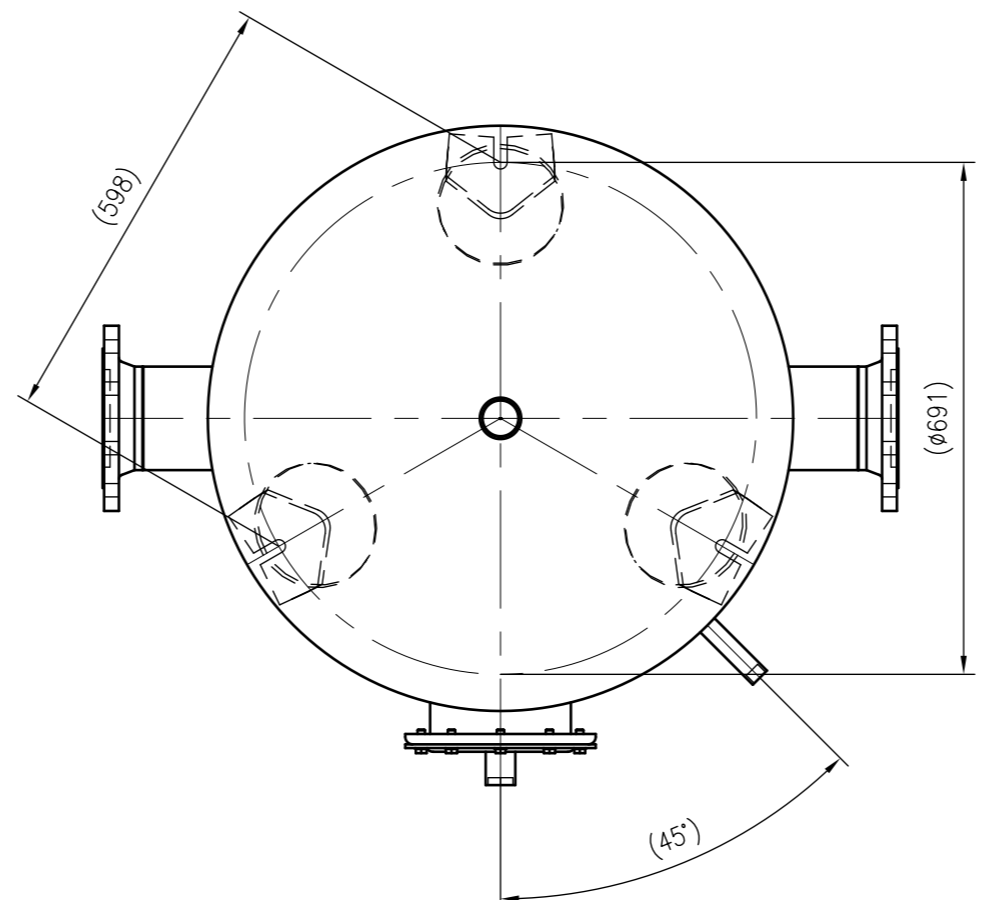

Side view

Front view

Isometric view

Top view

Unterliegt nicht dem Änderungsdienst/ Not subject to change management		Maßstab/ Scale: 1:10	Format/ Size: A1
Revision 15.12.2021	Reflex Storatherm Heat H 1000 R2 – 7351900		
			A1