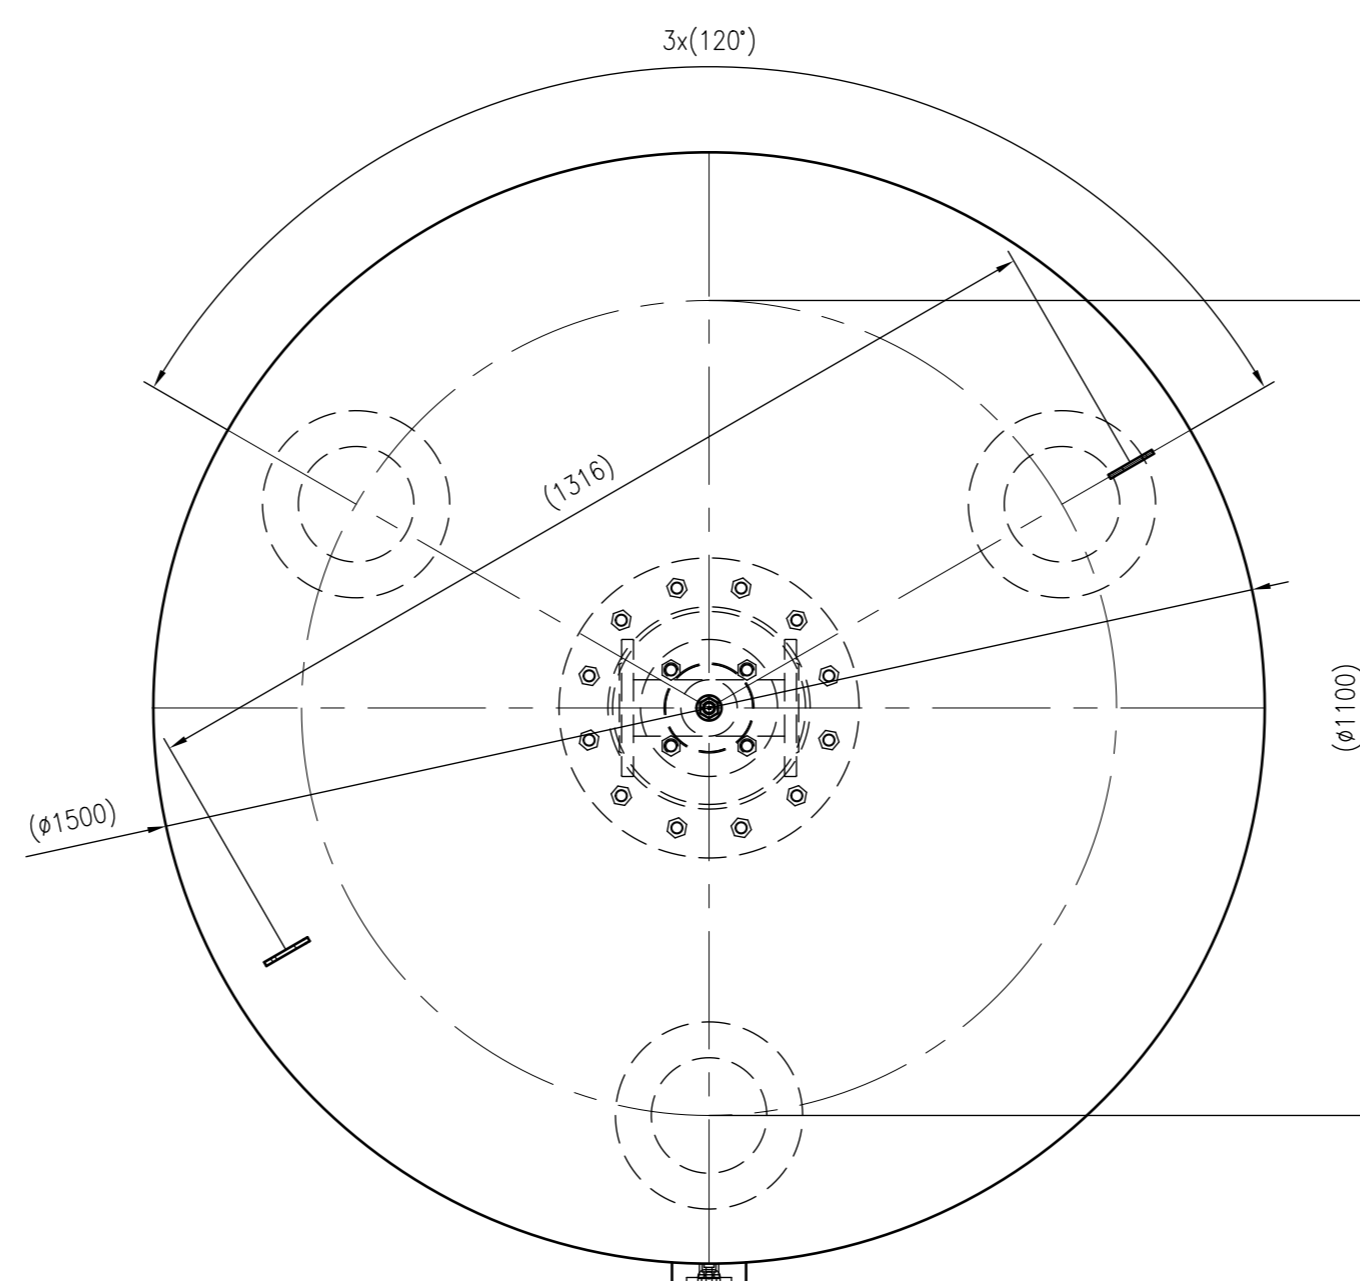

Side view

Front view

Isometric view

Top view

Membranbruchmelder
nur auf Kundenwunsch/
bladder rupture detector
only on customer request

Unterliegt nicht dem Änderungsdienst/ Not subject to change management		Maßstab/ Scale: 1:10	Format/ Size: A1
Revision 23.12.2016	Refix DT 3000 10bar – 7320705		