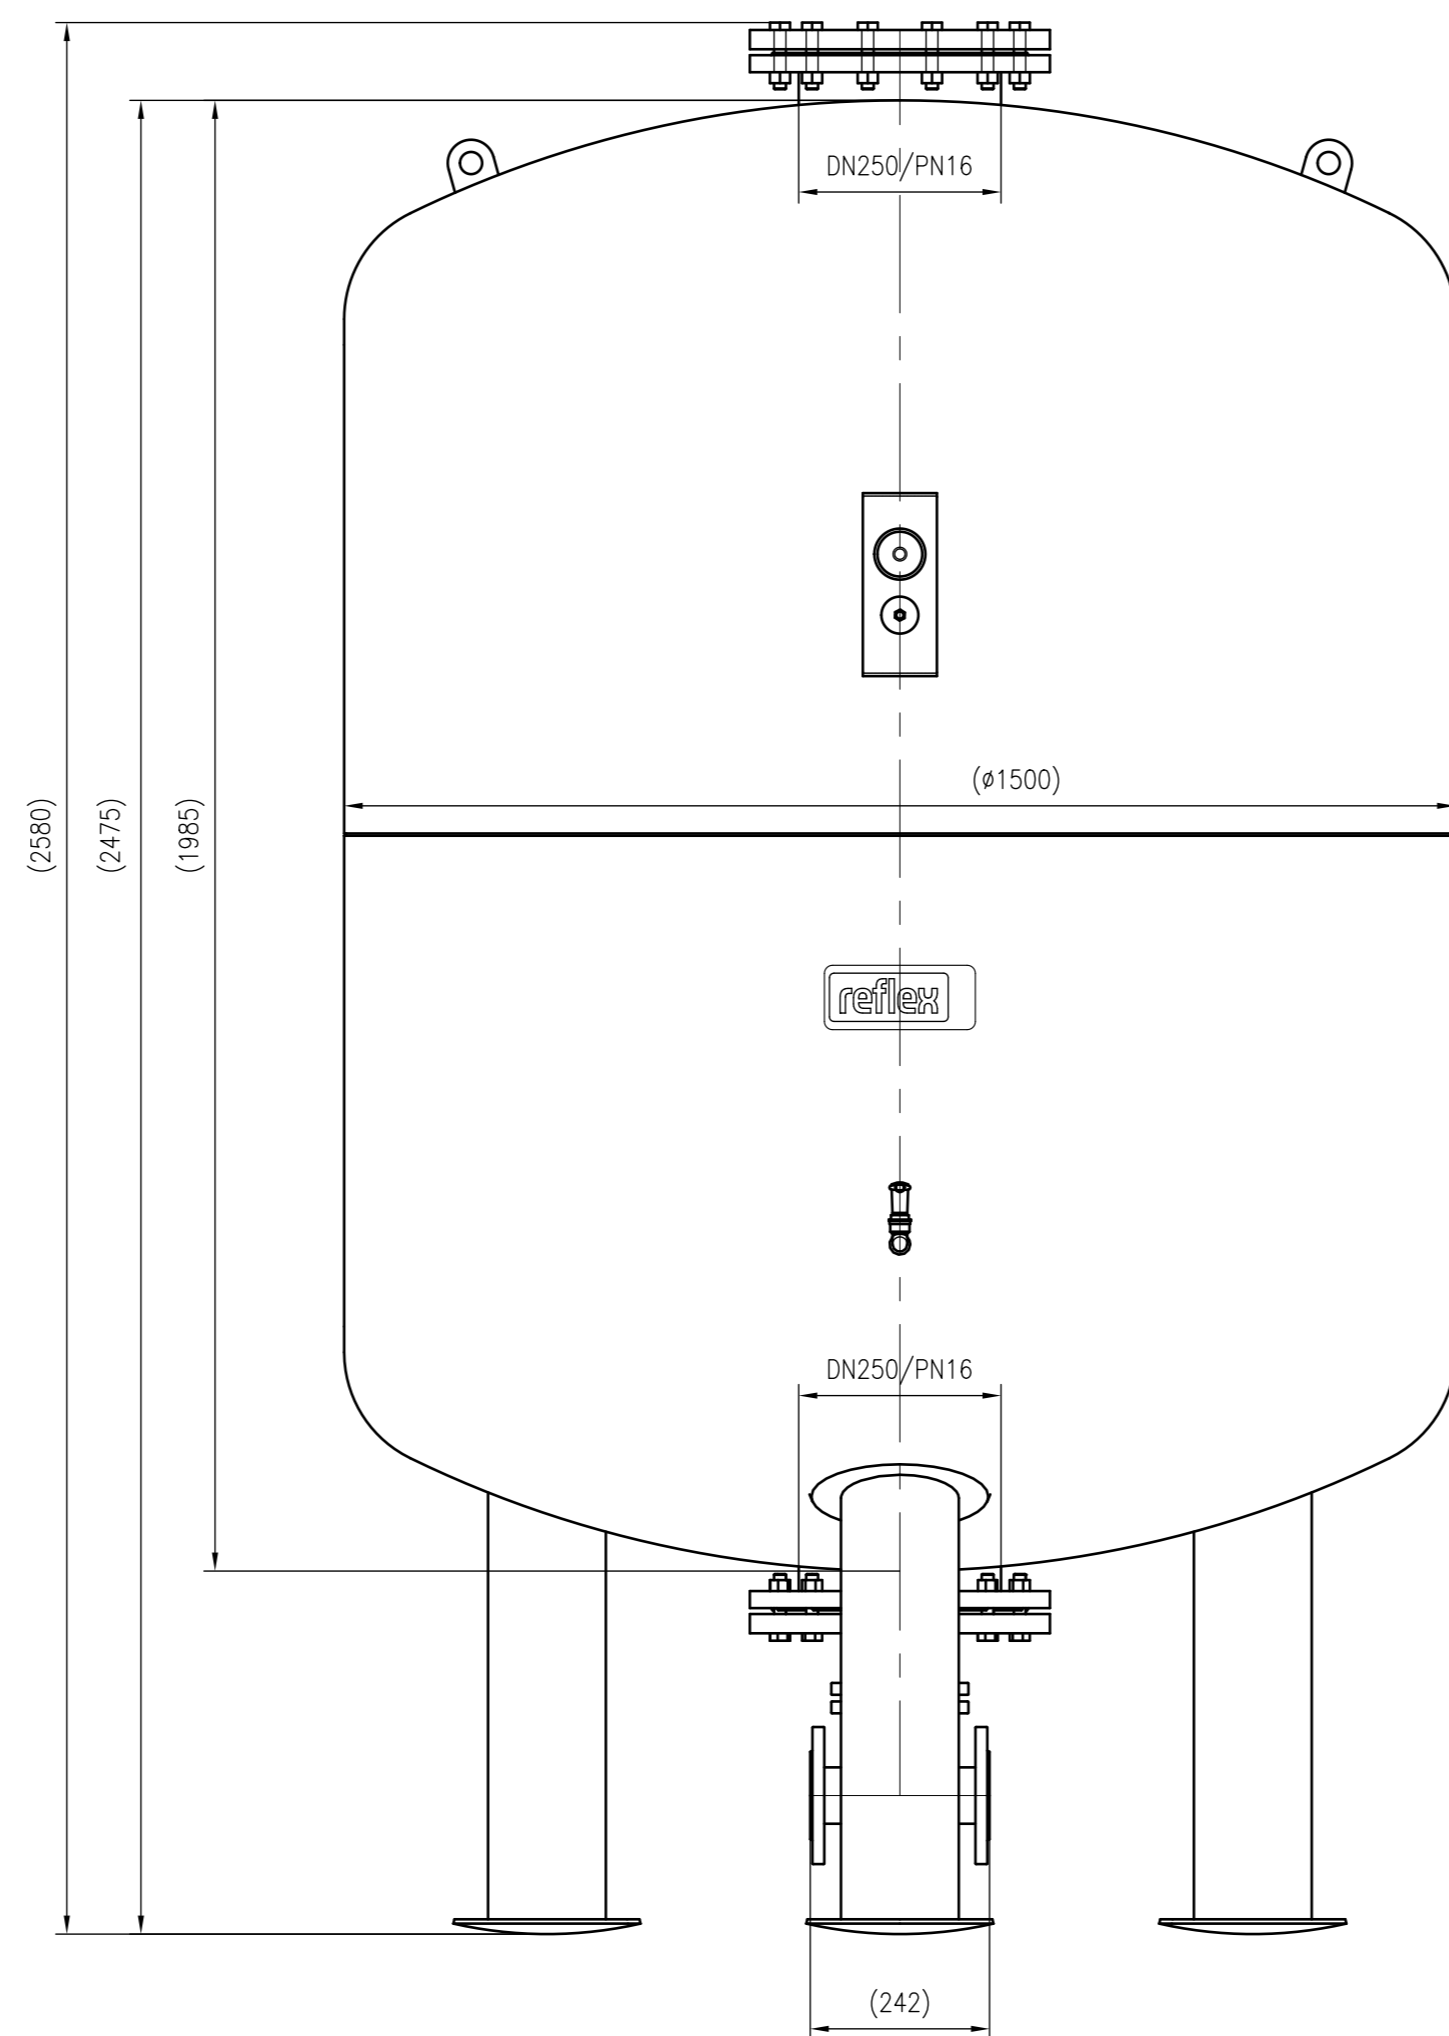

Side view

Front view

Isometric view

Top view

Membranbruchmelder
nur auf Kundenwunsch/
bladder rupture detector
only on customer request

Unterliegt nicht dem Änderungsdienst/ Not subject to change management		Maßstab/ Scale: 1:10	Format/ Size: A1
Revision 23.12.2016	Refix DT 3000 10bar – 7320705		