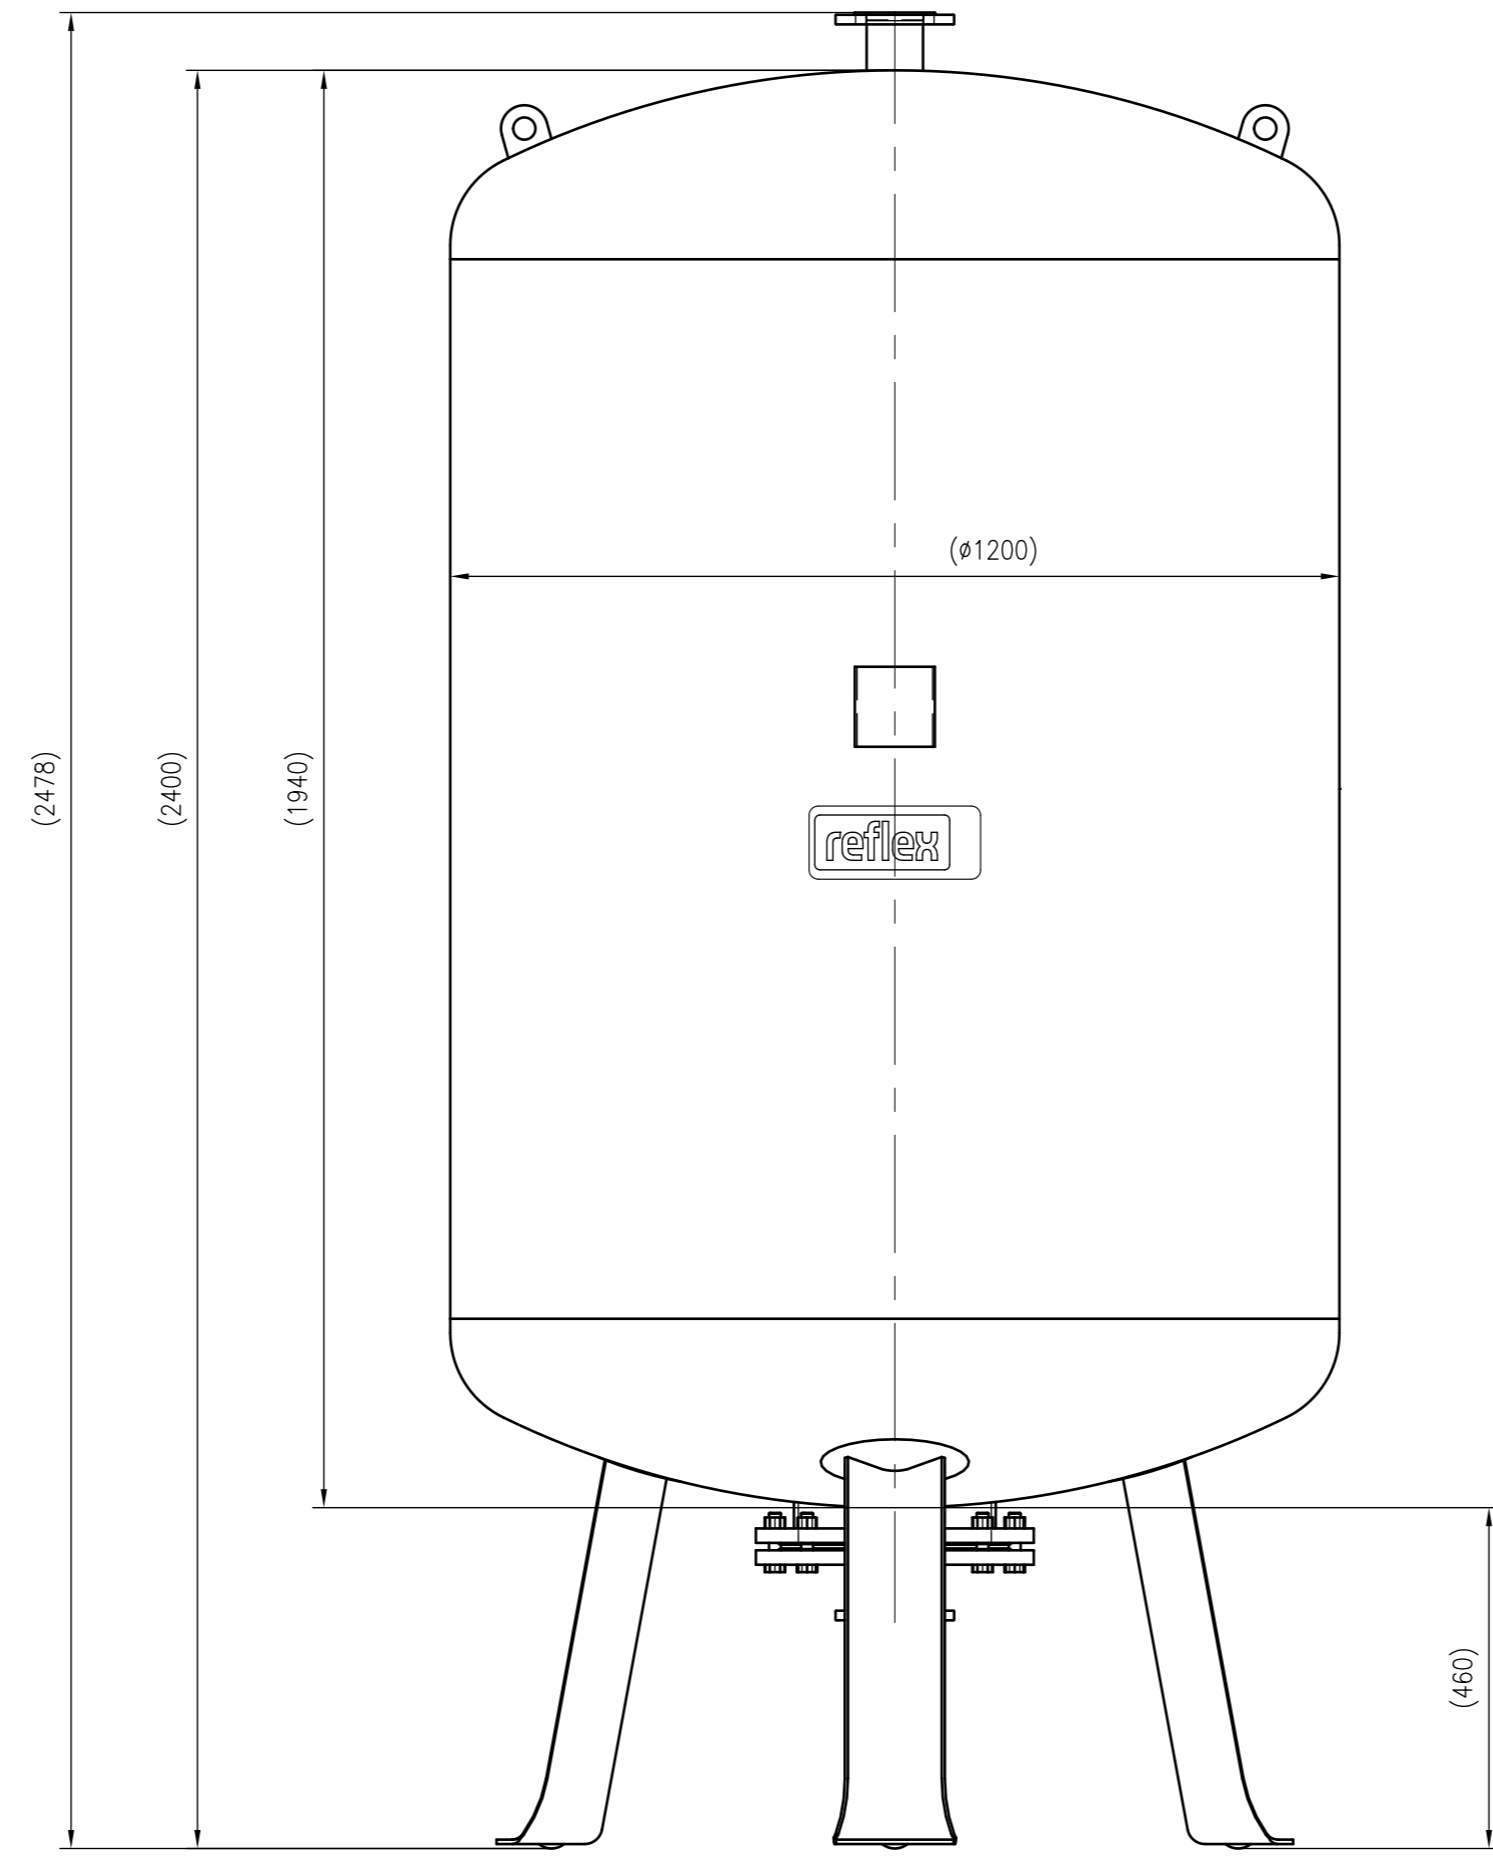

Side view

Front view

Isometric view

Top view

Unterliegt nicht dem Änderungsdienst/ Not subject to change management		Maßstab/ Scale: 1:10	Format/ Size: A1
Revision 16.08.2017	Intermediatevessels V2000 6bar – 8852405		
			A1