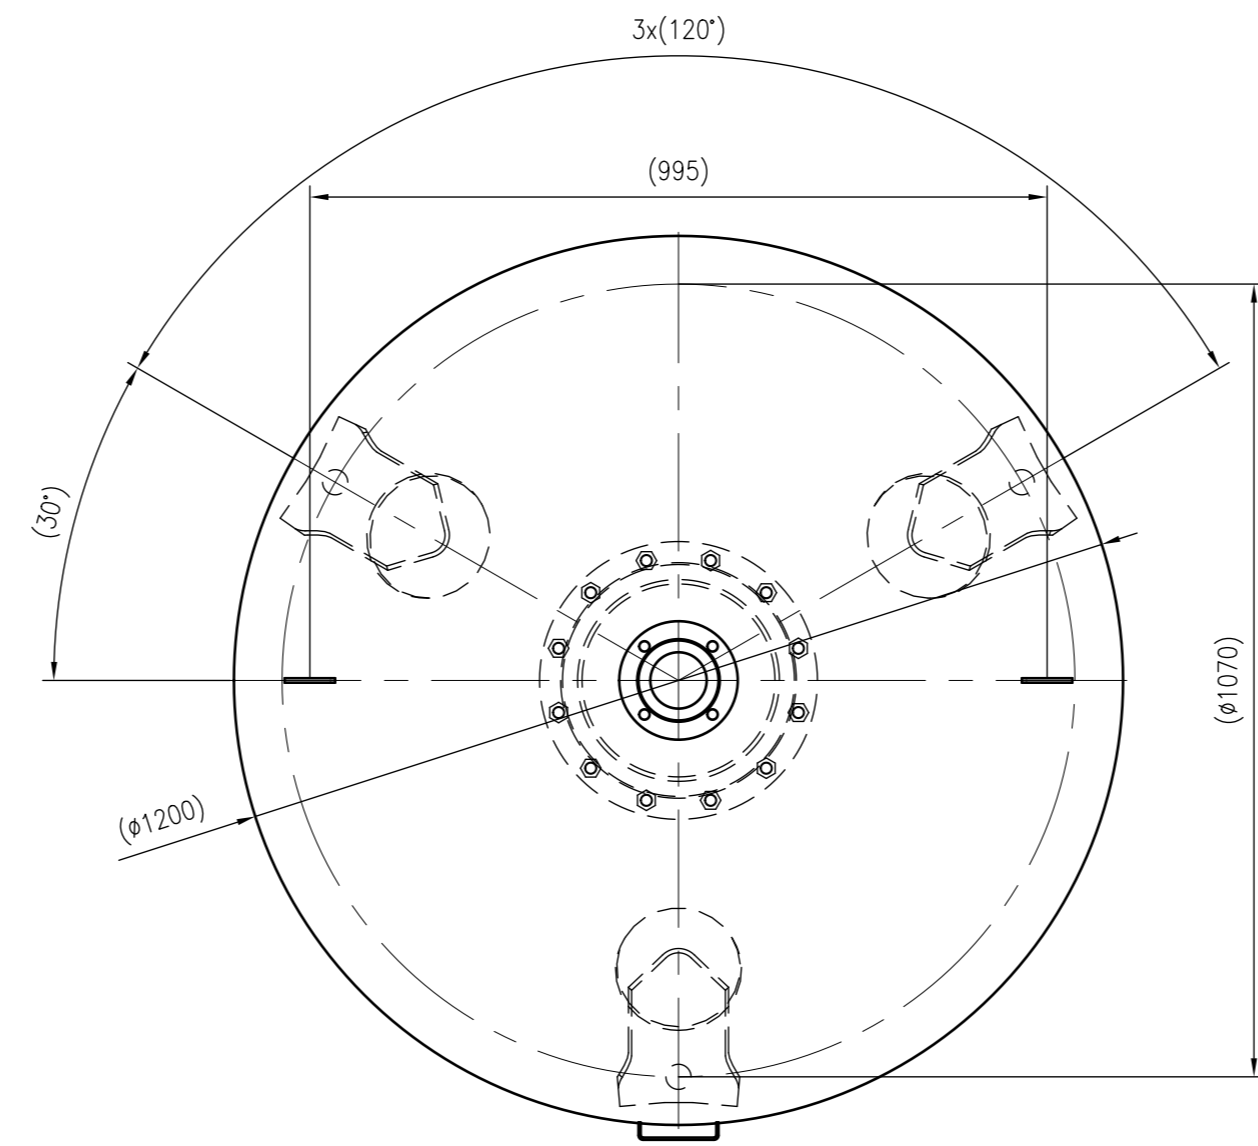

Side view

Front view

Isometric view

Top view

Unterliegt nicht dem Änderungsdienst/ Not subject to change management		Maßstab/ Scale: 1:10	Format/ Size: A1
Revision 16.08.2017	Intermediatevessels V2000 6bar – 8852405		
			A1