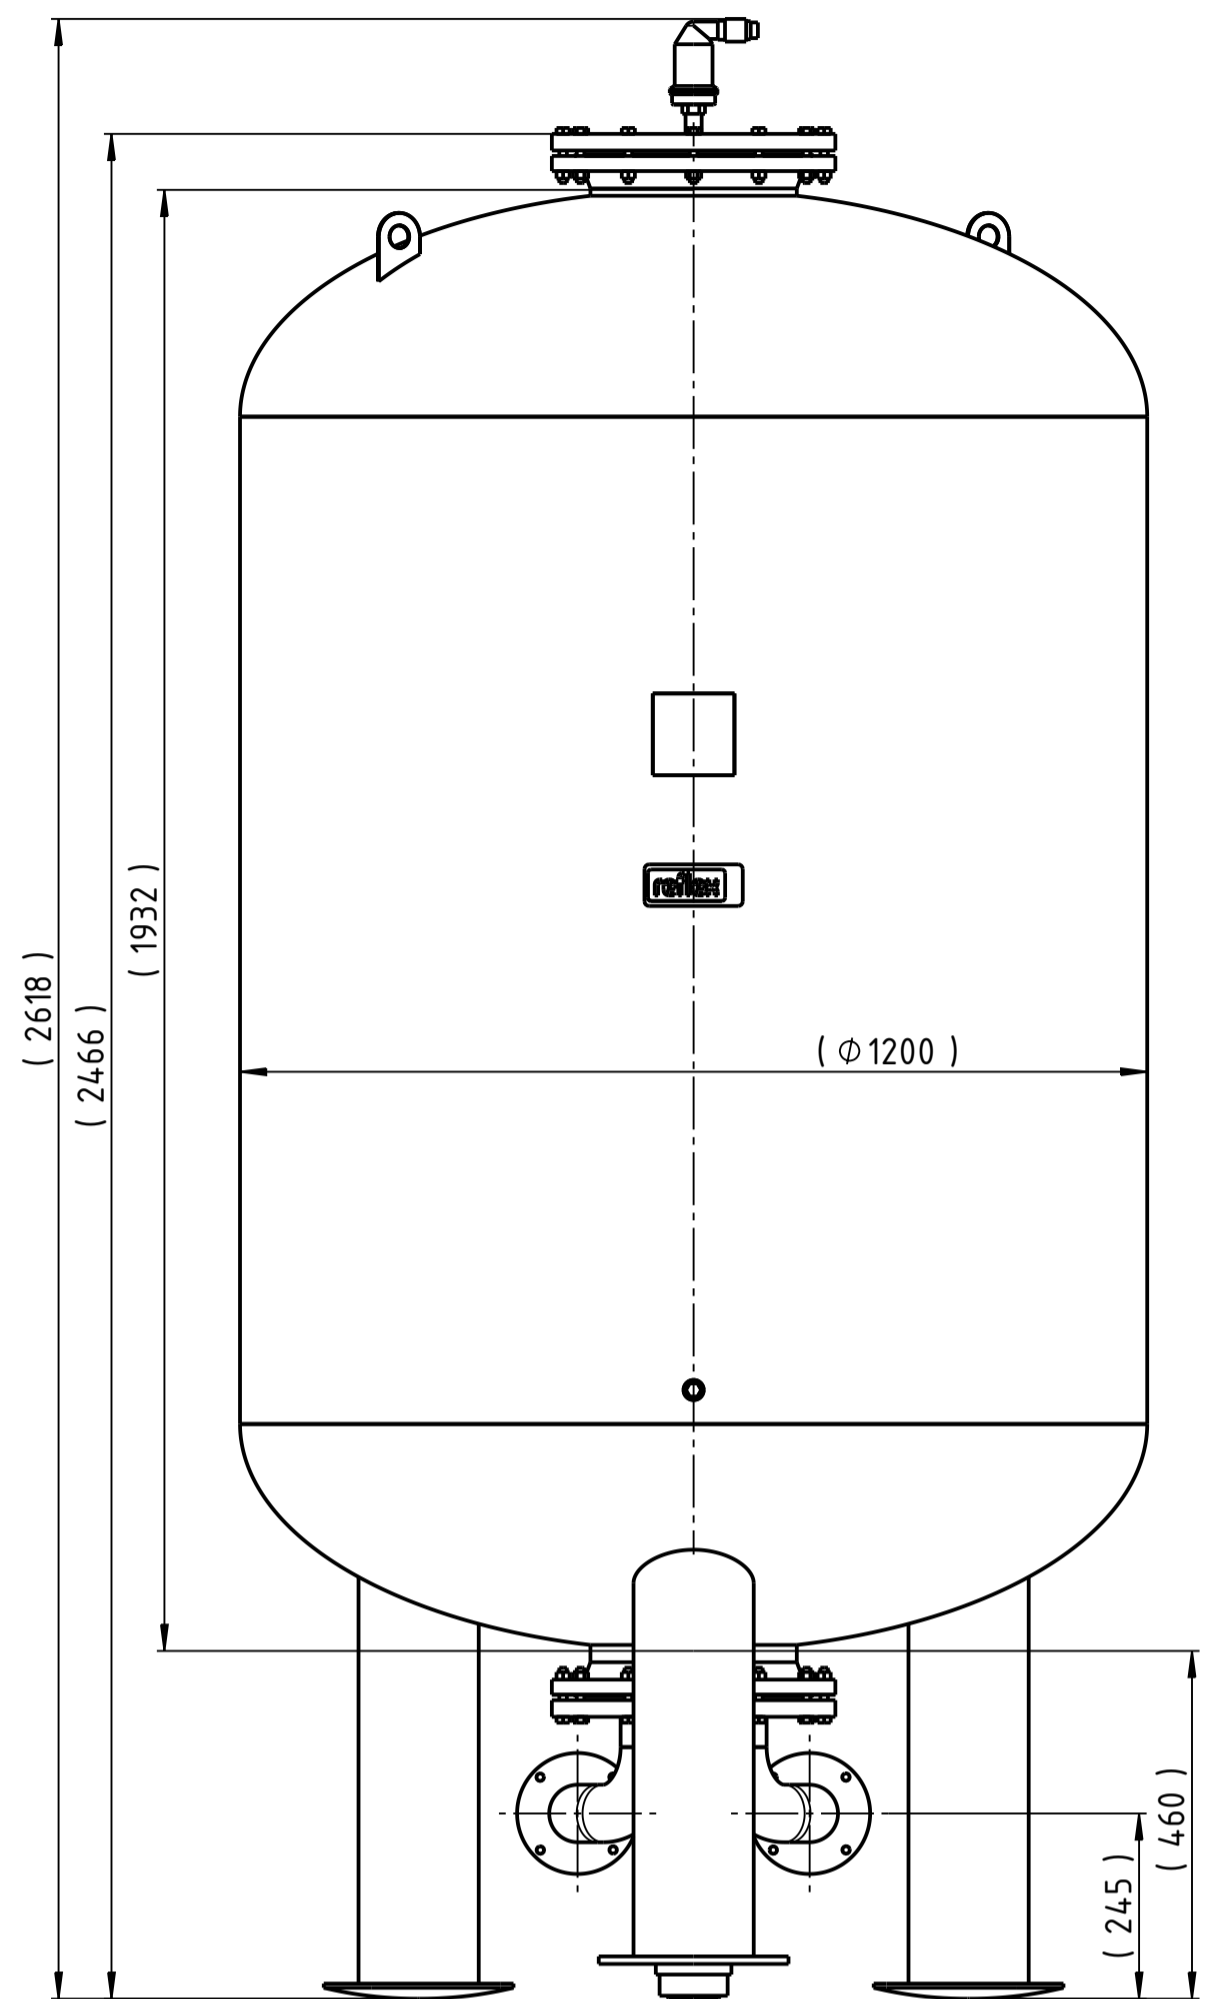

Right view

Front view

Isometric view

Top view

Unterliegt nicht dem Änderungsdienst / Not subject to change management		Maßstab/ Scale: 1:10	Format/ Size: A1
Revision: 21.07.2025	Variomat Giga GG 2000 - 8920405		