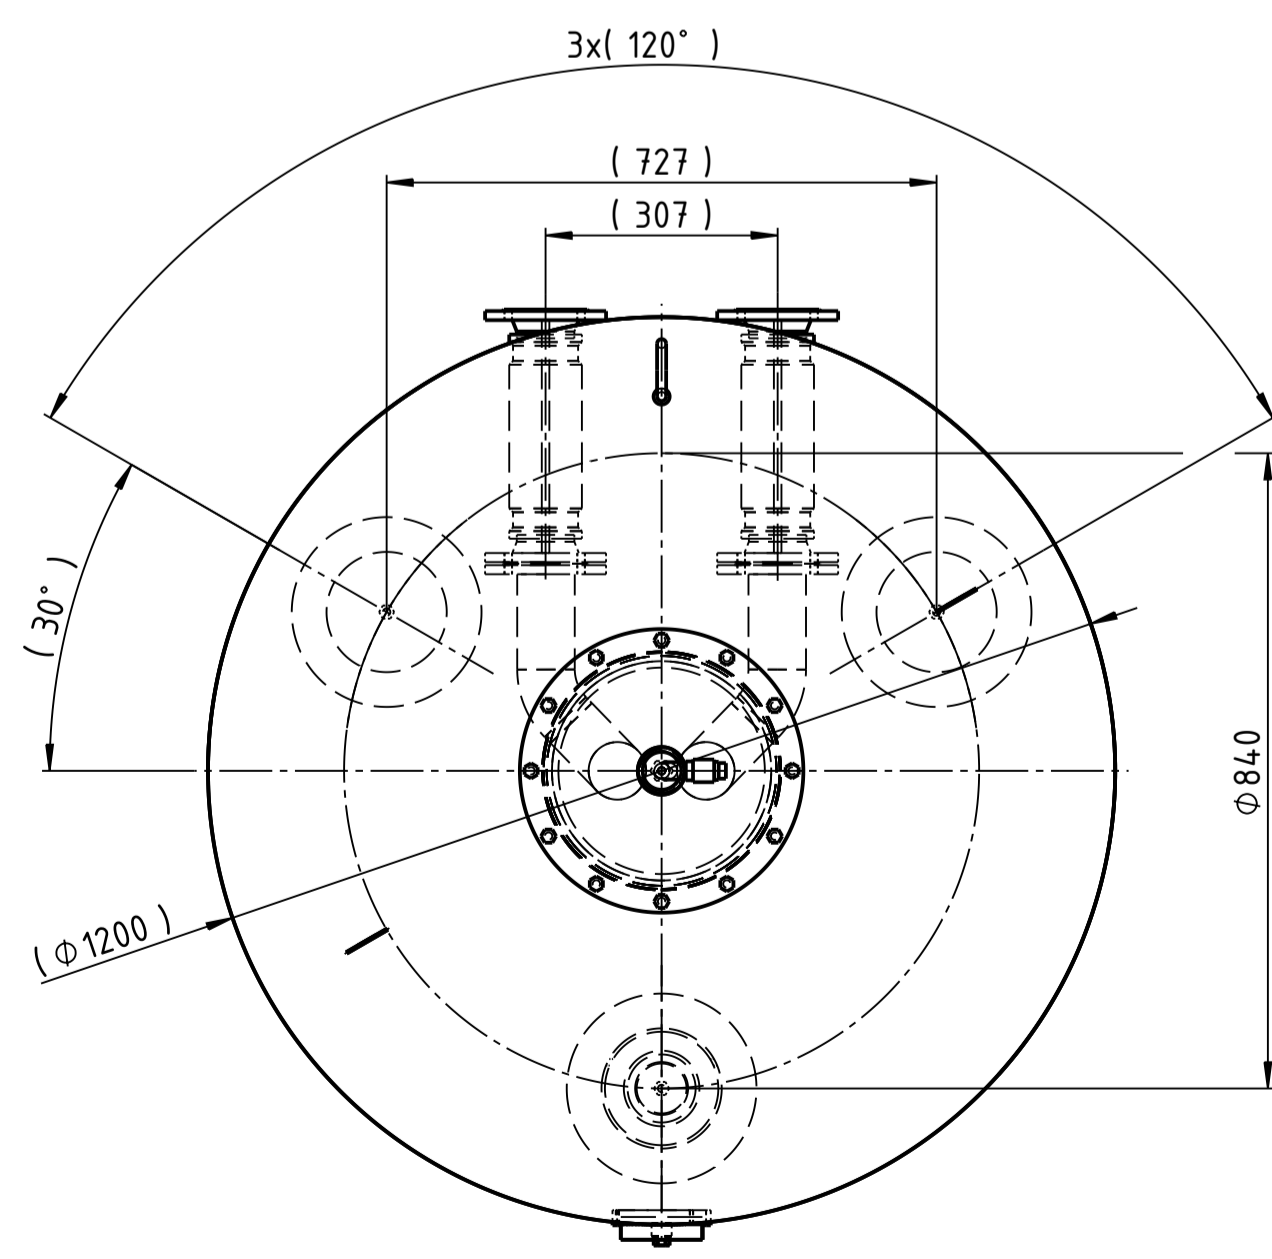

Right view

Front view

Isometric view

Top view

Unterliegt nicht dem Änderungsdienst / Not subject to change management		Maßstab/ Scale: 1:10	Format/ Size: A1
Revision: 21.07.2025	Variomat Giga GG 2000 - 8920405		