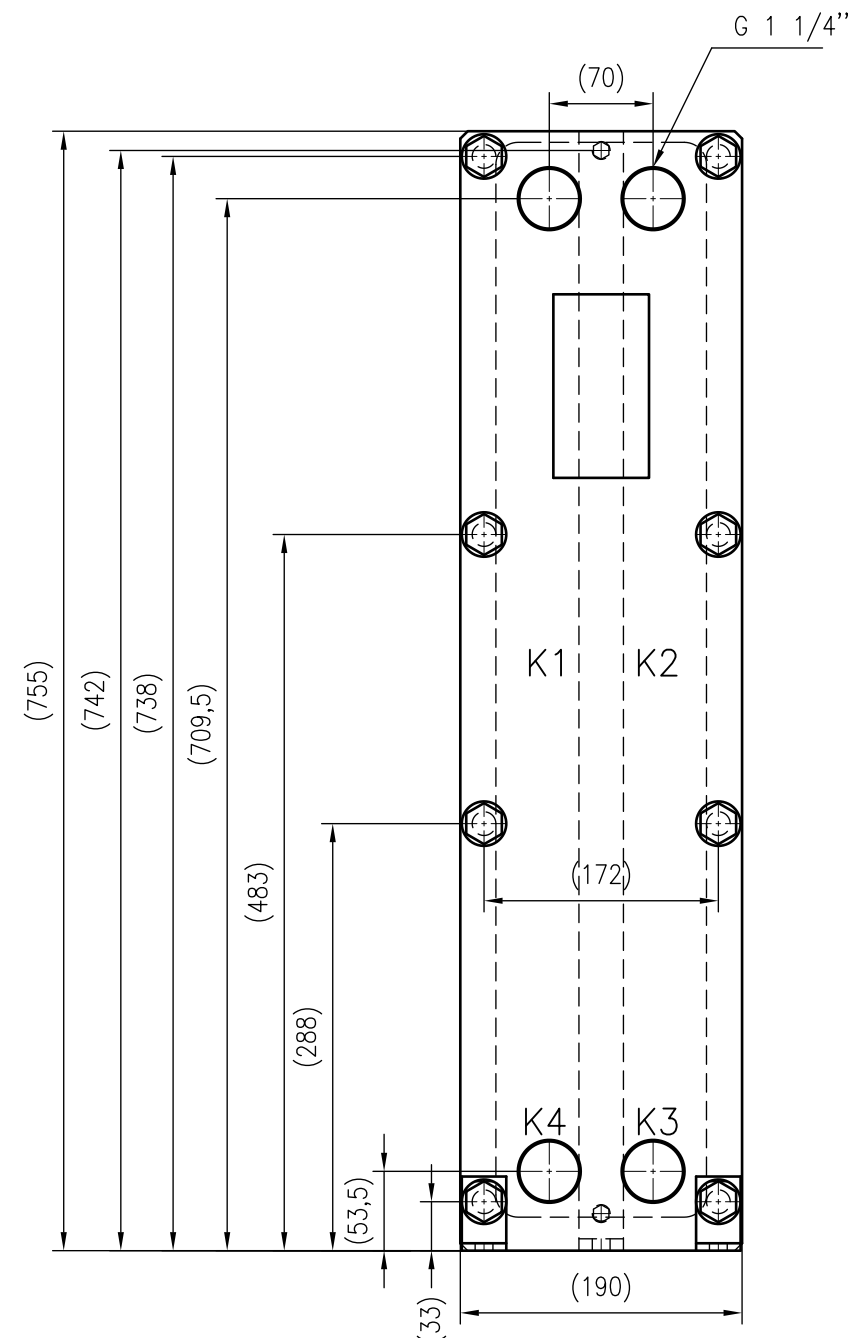

Side view

Front view

Isometric view

Top view

Unterliegt nicht dem Änderungsdienst/ Not subject to change management	Maßstab/ Scale: 1:5	Format/ Size: A2
Revision 14.01.2020	Longtherm RHG-08-20 - 8027300	