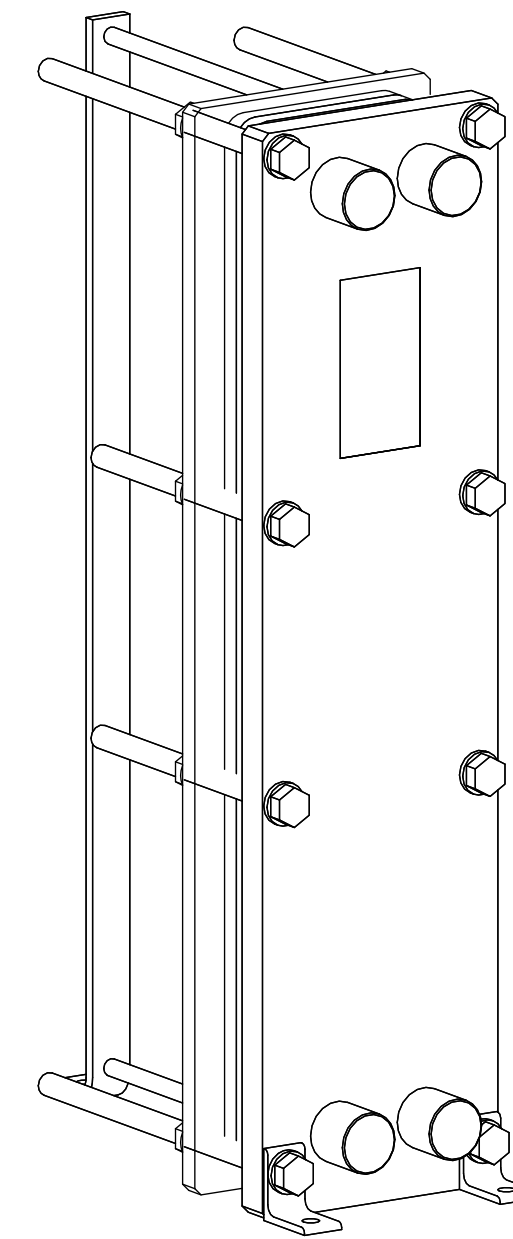

Side view

Front view

Isometric view

Top view

Unterliegt nicht dem Änderungsdienst/ Not subject to change management	Maßstab/ Scale: 1:5	Format/ Size: A2
Revision 14.01.2020	Longtherm RHG-08-20 - 8027300	