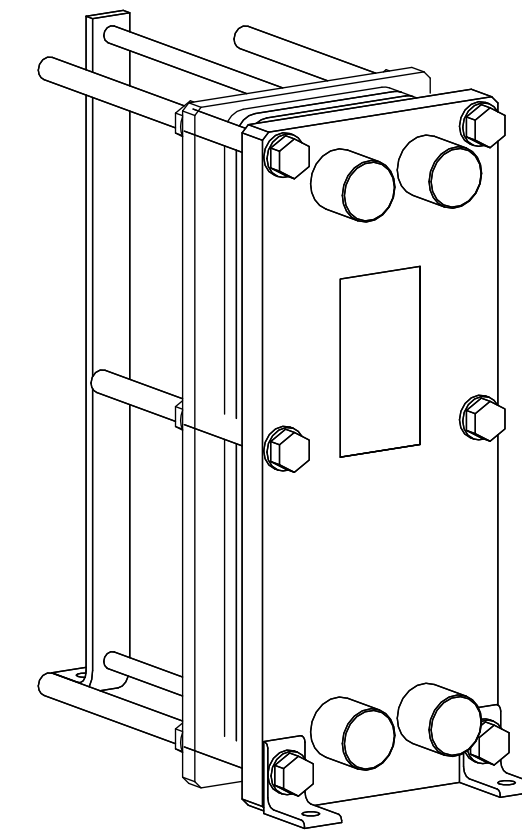

Side view

Front view

Isometric view

Top view

Unterliegt nicht dem Änderungsdienst/ Not subject to change management	Maßstab/ Scale: 1:5	Format/ Size: A2
Revision 14.01.2020	Longtherm RHG-04-20 - 8026500	