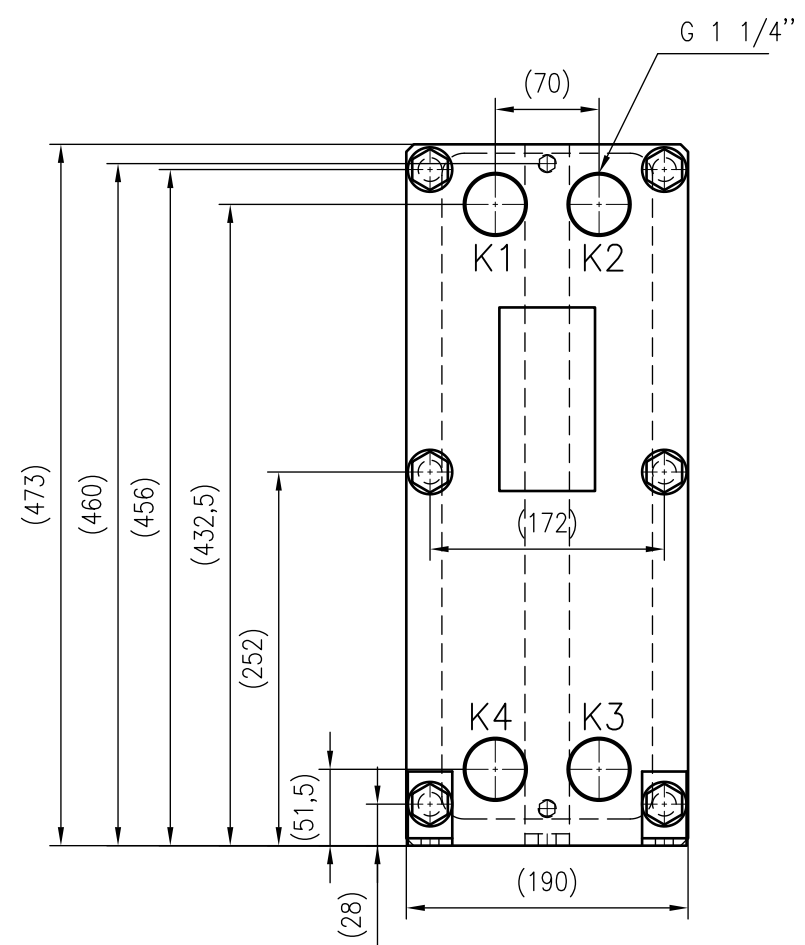

Side view

Front view

Isometric view

Top view

Unterliegt nicht dem Änderungsdienst/ Not subject to change management	Maßstab/ Scale: 1:5	Format/ Size: A2
Revision 14.01.2020	Longtherm RHG-04-20 - 8026500	