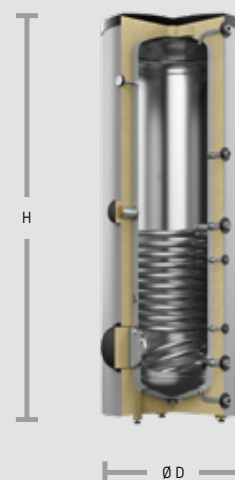

Technische specificaties

- Verticaal vat voor alle soorten warmteopwekkers, met een gladde rvs spiraal/warmtewisselaar
- rECOflex® isolatiesysteem met foliemantel
- Aansluitingen 1 1/2"
- Toegestane werkdruk
cv-water 10 bar, tapwater 10 bar
- Toegestane
cv-watertemperatuur 130 °C, tapwater 90 °C