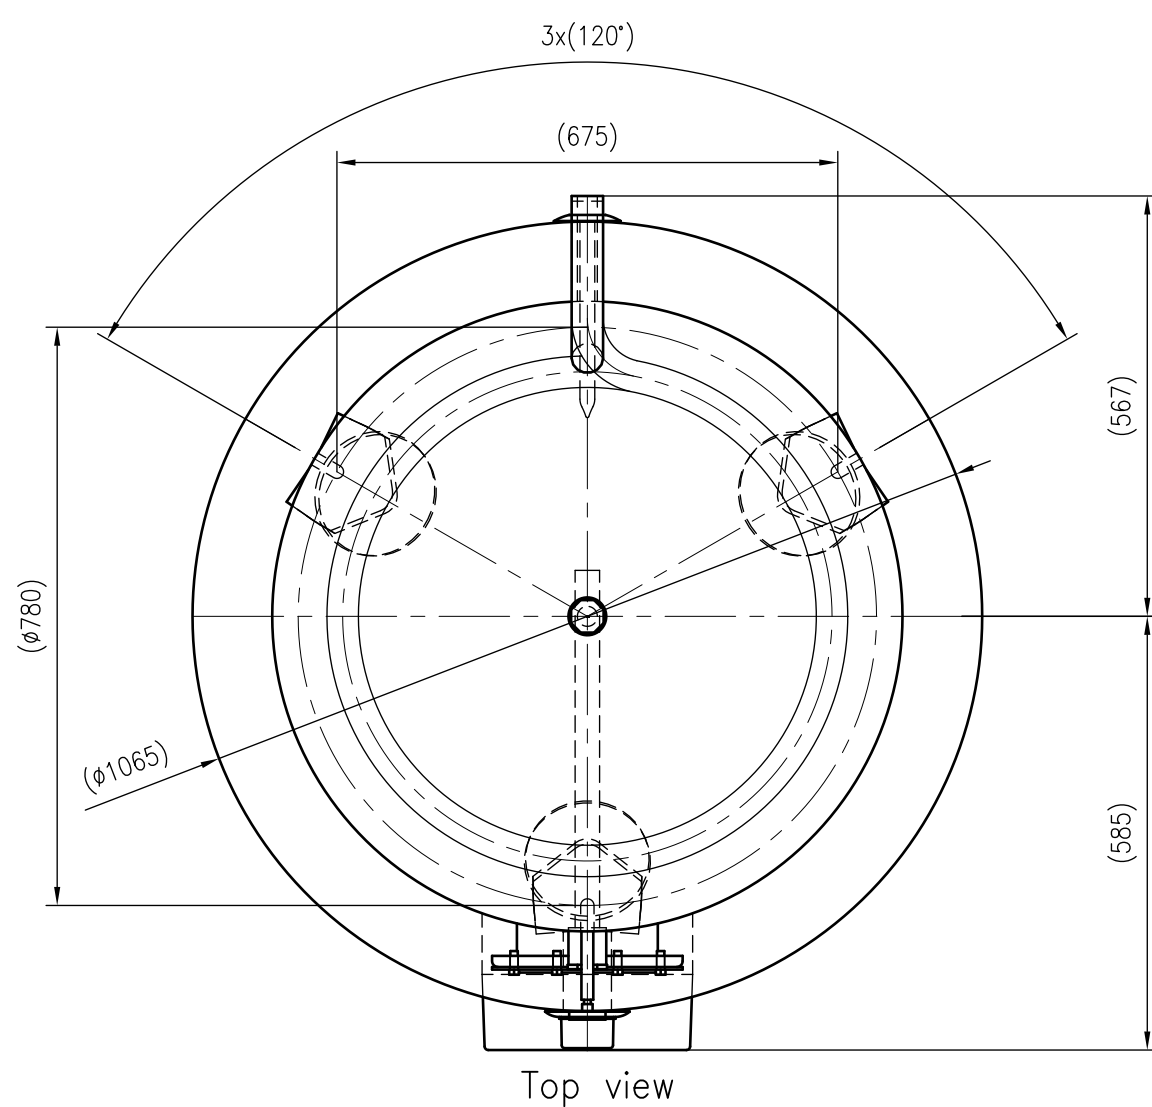

Side view

Front view

Isometric view

Top view

Unterliegt nicht dem Änderungsdienst/ Not subject to change management		Maßstab/ Scale: 1:10	Format/ Size: A2
Revision 25.11.2022	Storatherm Aqua AF 1000 1_C white - 7848100		