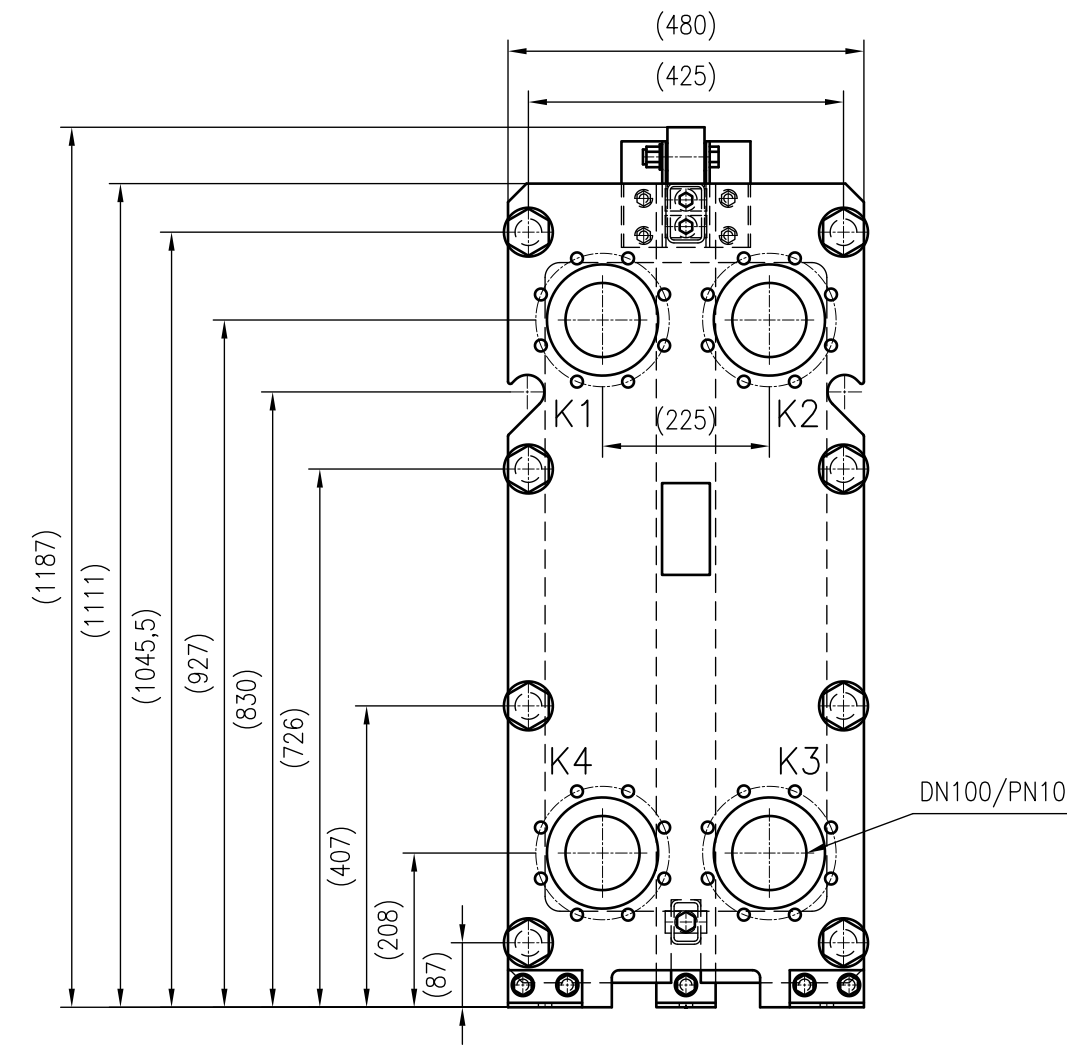

Side view

Front view

Isometric view

Top view

Unterliegt nicht dem Änderungsdienst/
Not subject to change management

Maßstab/
Scale: 1:10

Format/
Size: A2

Revision
24.05.2019

Longtherm RHG-21-50 - 8116700