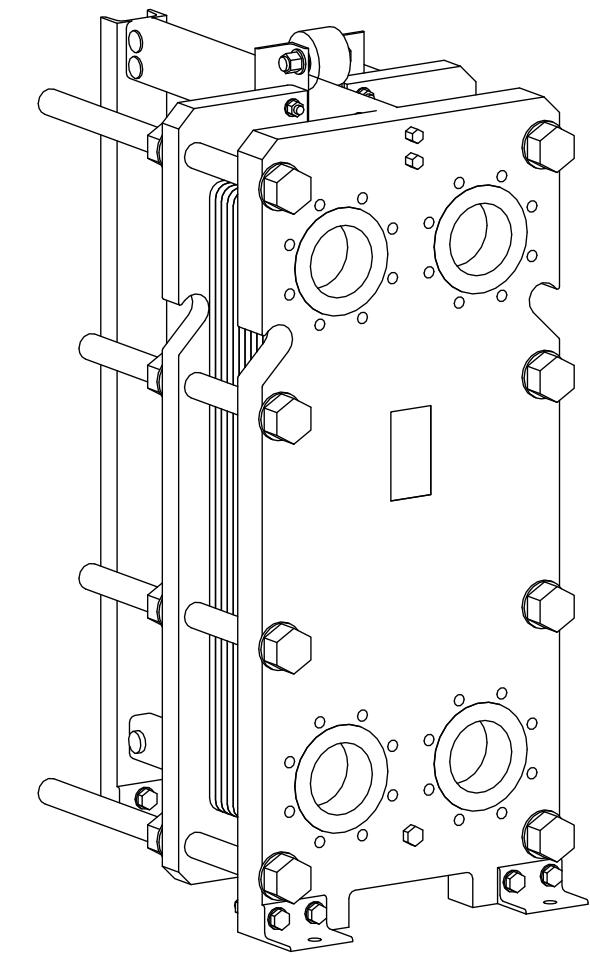

Side view

Front view

Isometric view

Top view

Unterliegt nicht dem Änderungsdienst/
Not subject to change management

Maßstab/
Scale: 1:10

Format/
Size: A2

Revision
24.05.2019

Longtherm RHG-21-50 - 8116700