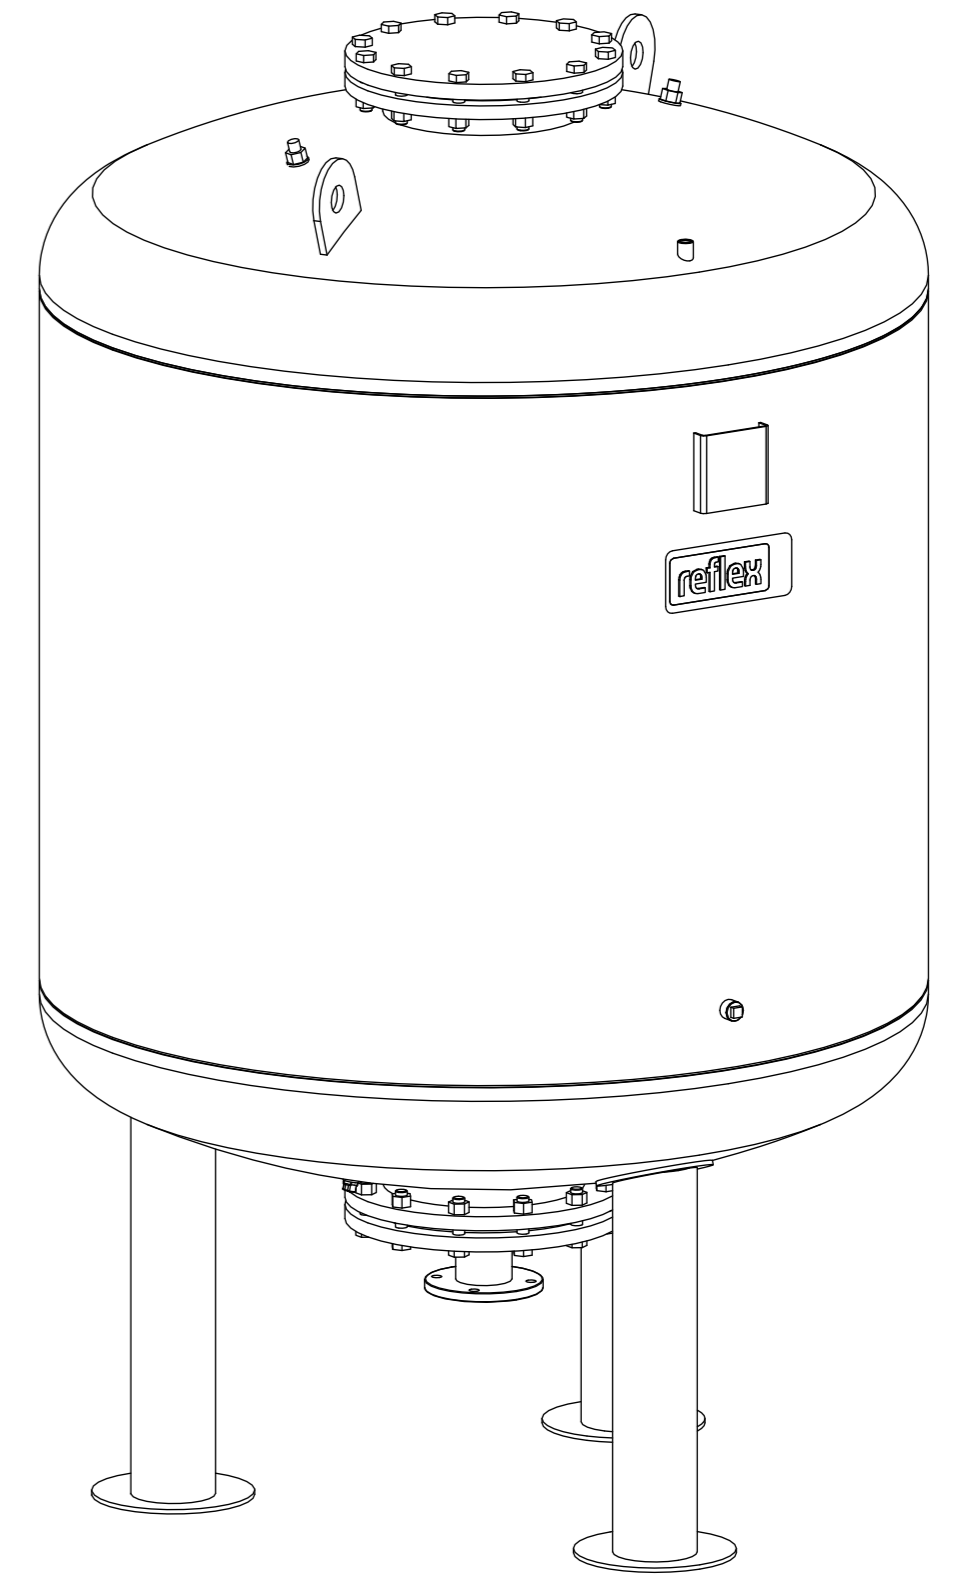

Side view

Front view

Isometric view

Top view

Unterliegt nicht dem Änderungsdienst/ Not subject to change management		Maßstab/ Scale: 1:10	Format/ Size: A1
Revision 22.10.2024	Reflexomat RF1500 6bar – 8652205		