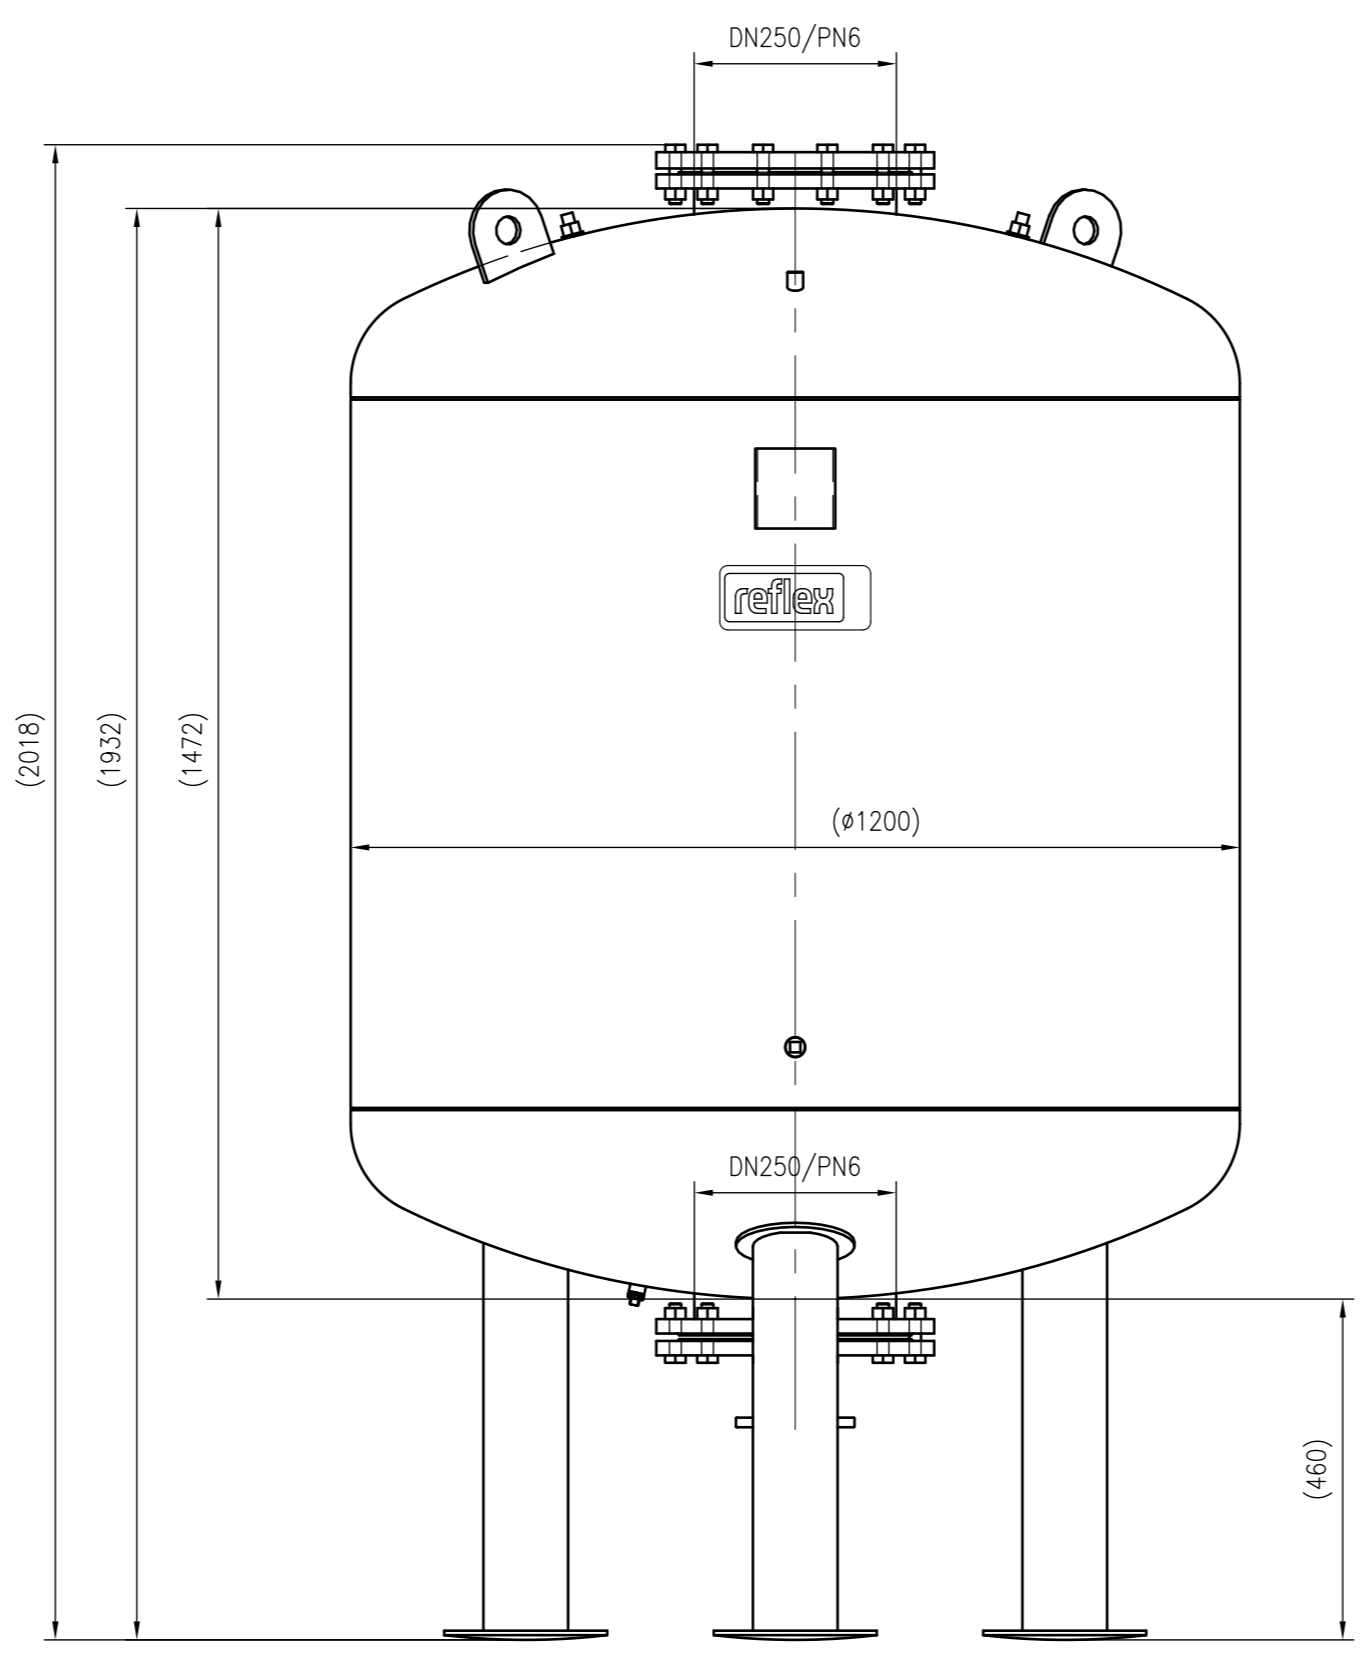

Side view

Front view

Isometric view

Top view

Unterliegt nicht dem Änderungsdienst/ Not subject to change management		Maßstab/ Scale: 1:10	Format/ Size: A1
Revision 22.10.2024	Reflexomat RF1500 6bar – 8652205		