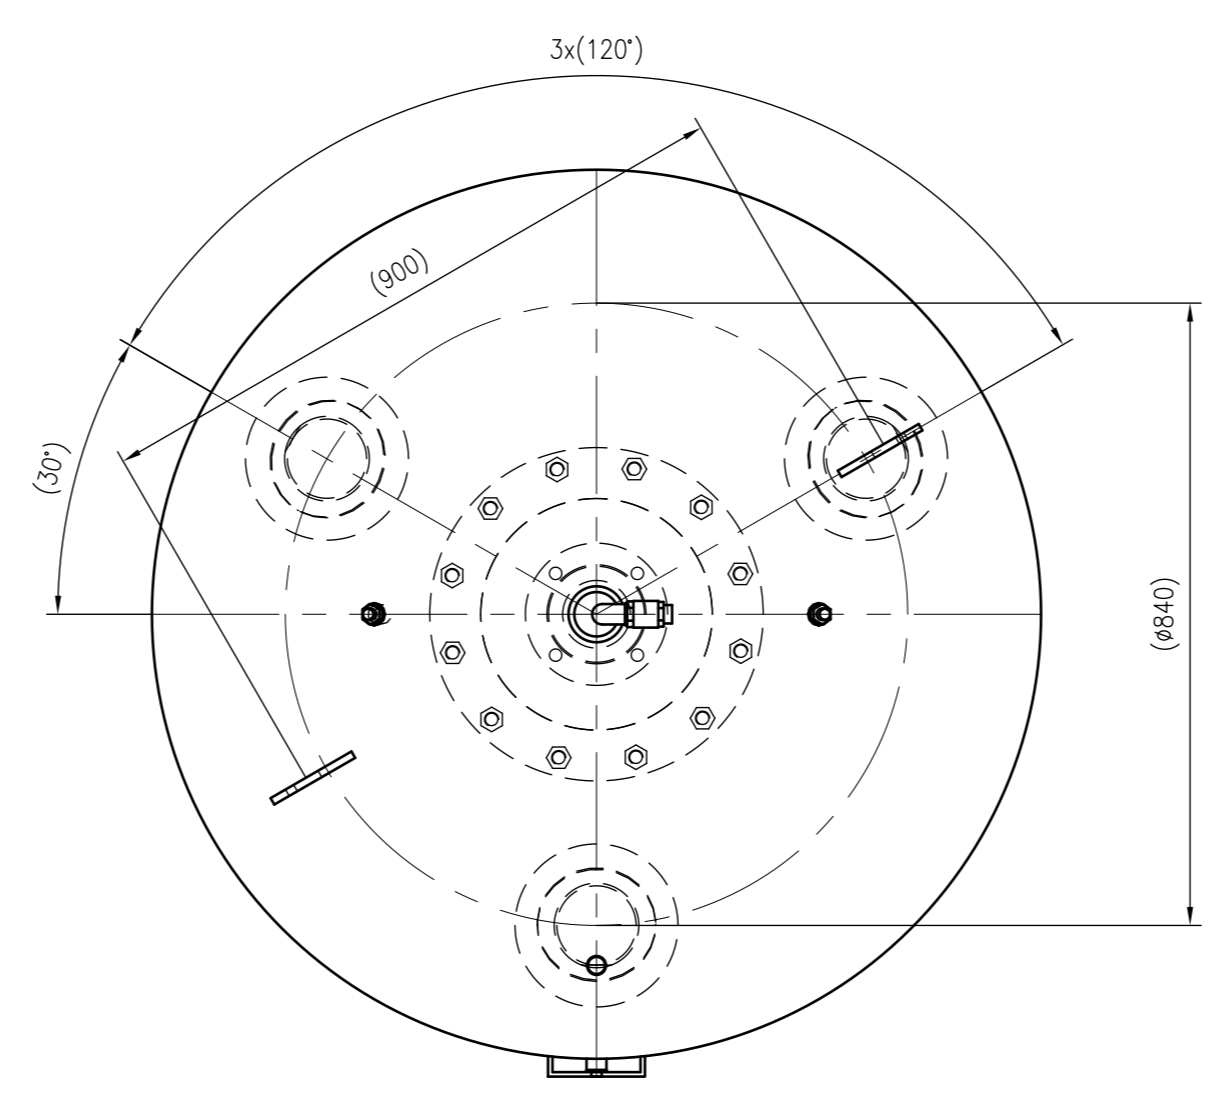

Side view

Front view

Isometric view

Top view

Unterliegt nicht dem Änderungsdienst/ Not subject to change management		Maßstab/ Scale: 1:10	Format/ Size: A1
Revision 22.10.2024	Reflexomat RF1500 6bar – 8652205		