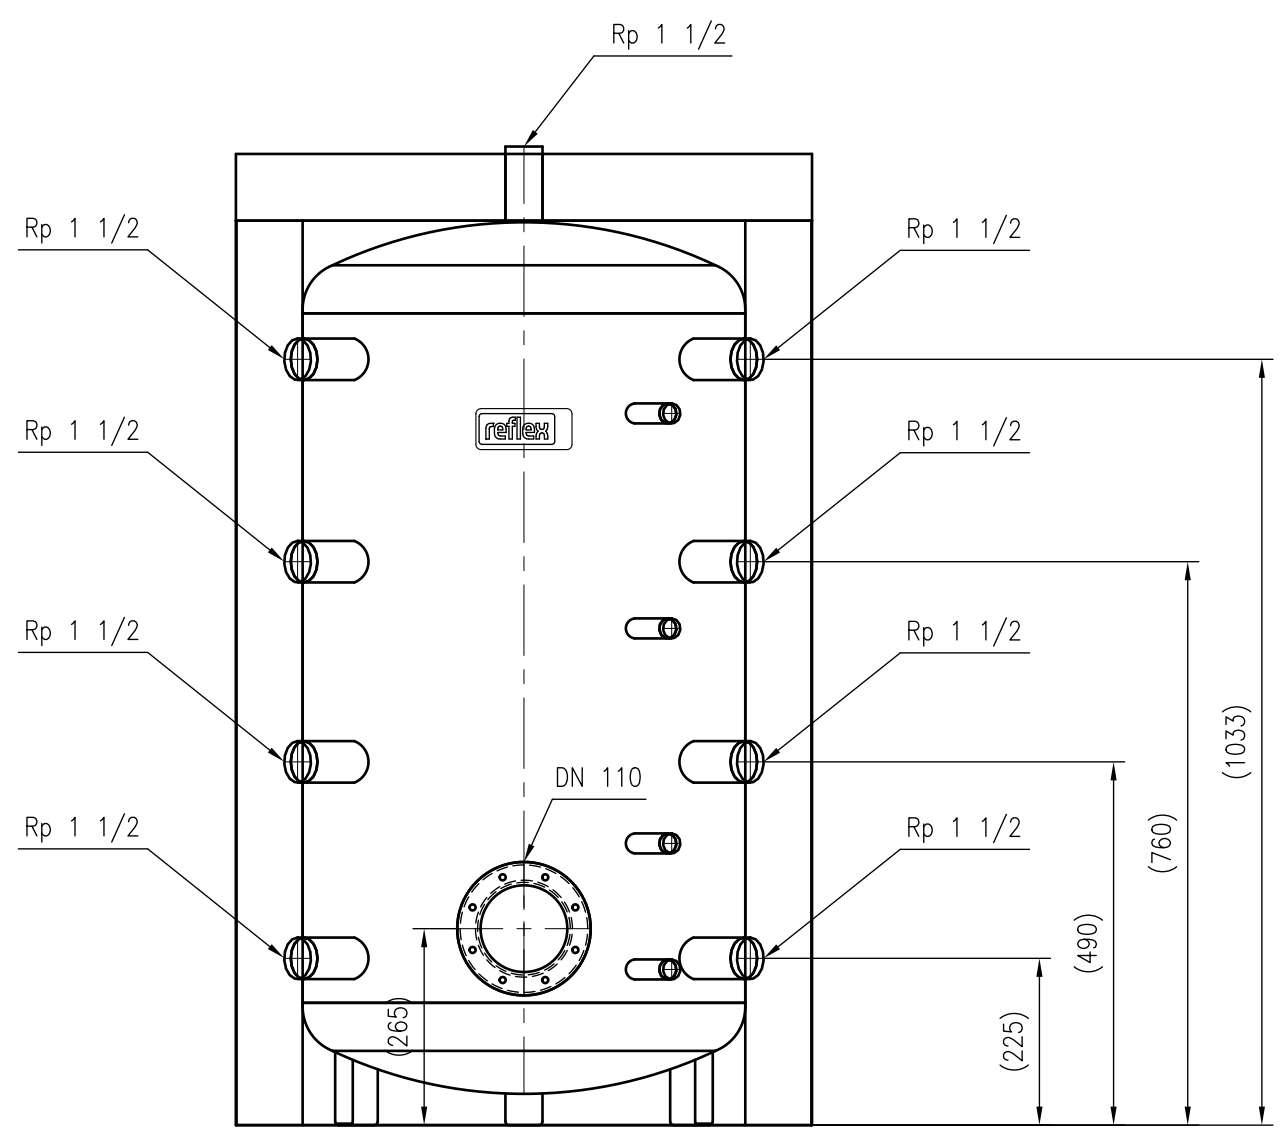

H

Side view

Front view

Isometric view

Top view

Unterliegt nicht dem Änderungsdienst/ Not subject to change management		Maßstab/ Scale: 1:10	Format/ Size: A2
Revision 23.08.2016	Storatherm Heat HF 300 R_C silver – 7842000		