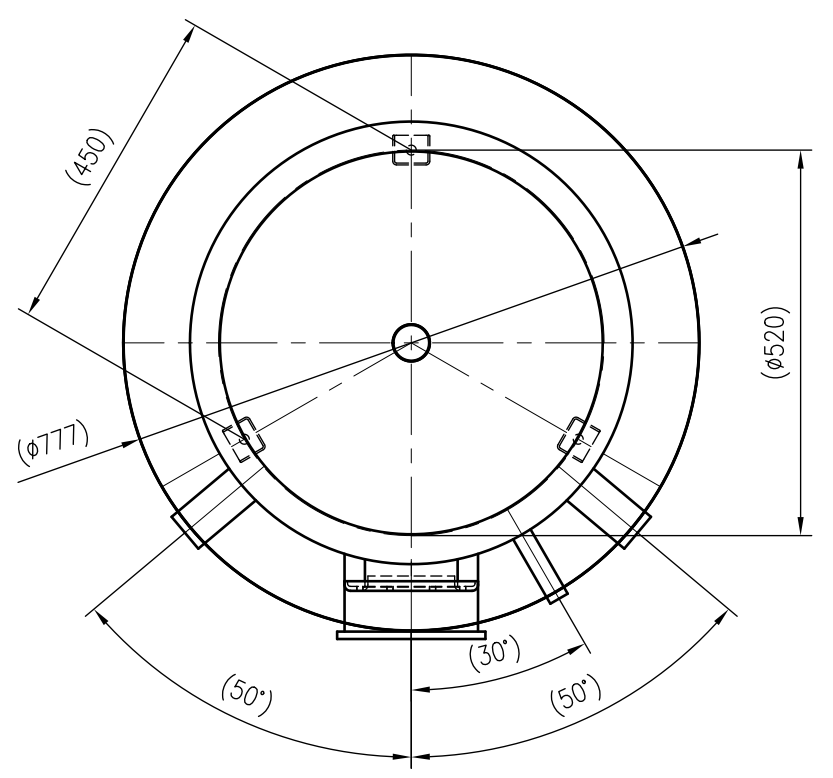

H

Side view

Front view

Isometric view

Top view

Unterliegt nicht dem Änderungsdienst/ Not subject to change management		Maßstab/ Scale: 1:10	Format/ Size: A2
Revision 23.08.2016	Storatherm Heat HF 300 R_C silver – 7842000		