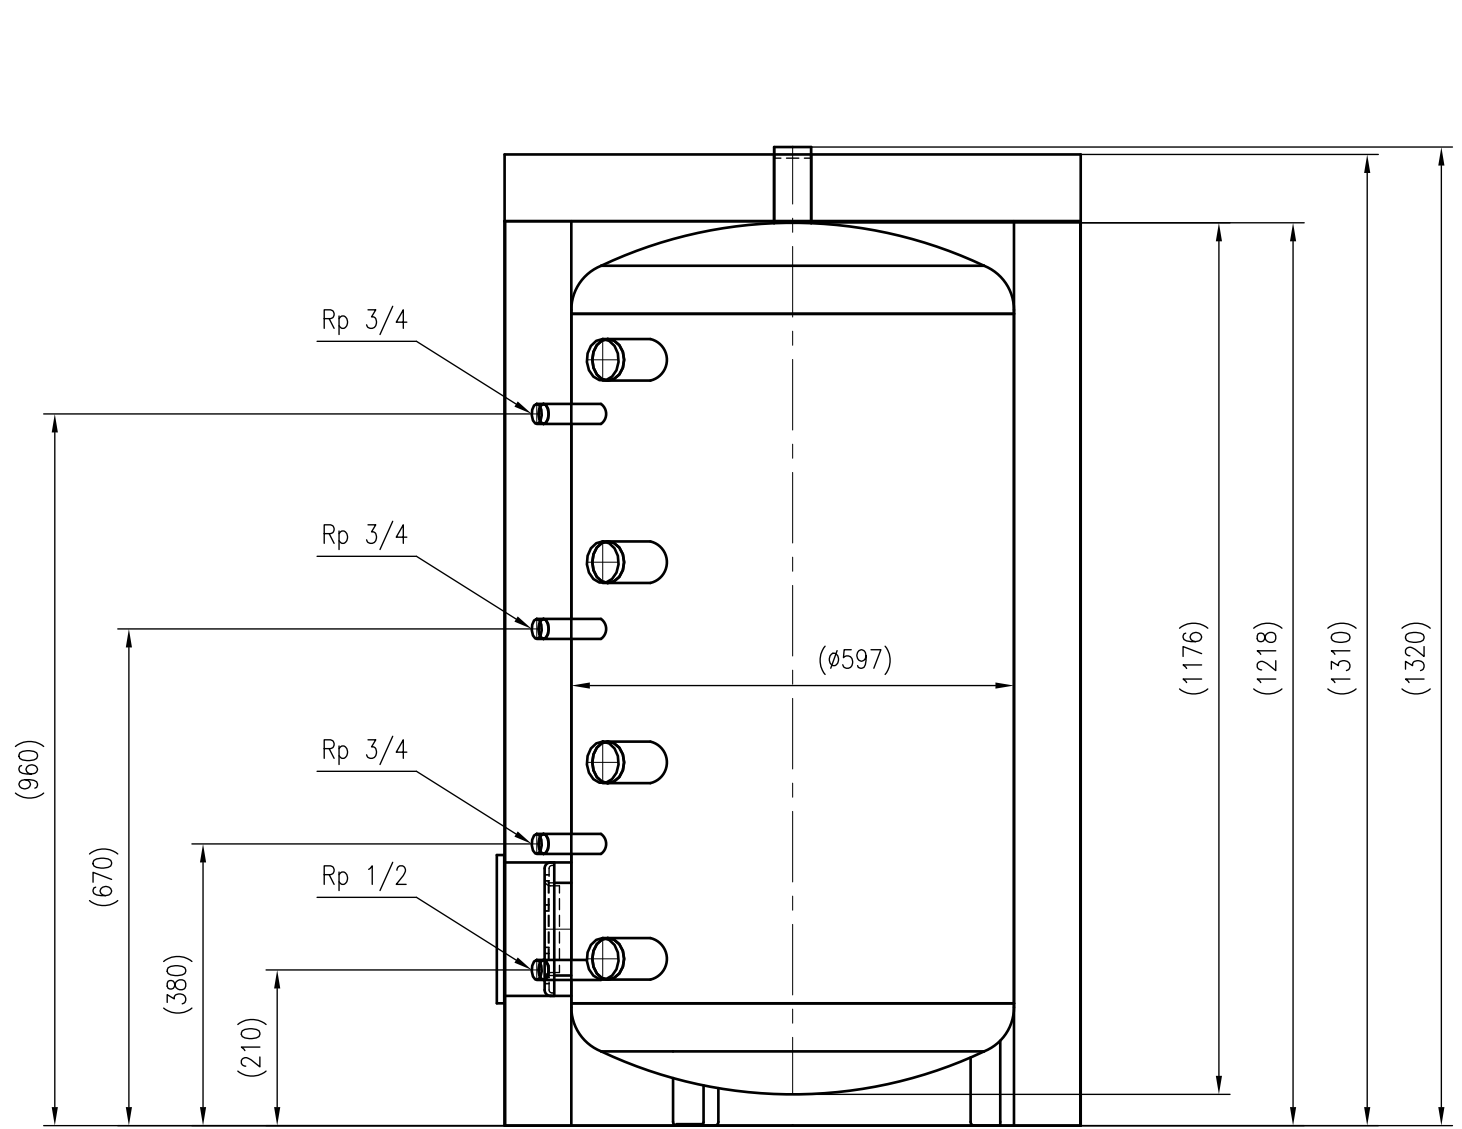

H

Side view

Front view

Isometric view

Top view

Unterliegt nicht dem Änderungsdienst/ Not subject to change management		Maßstab/ Scale: 1:10	Format/ Size: A2
Revision 23.08.2016	Storatherm Heat HF 300 R_C silver – 7842000		