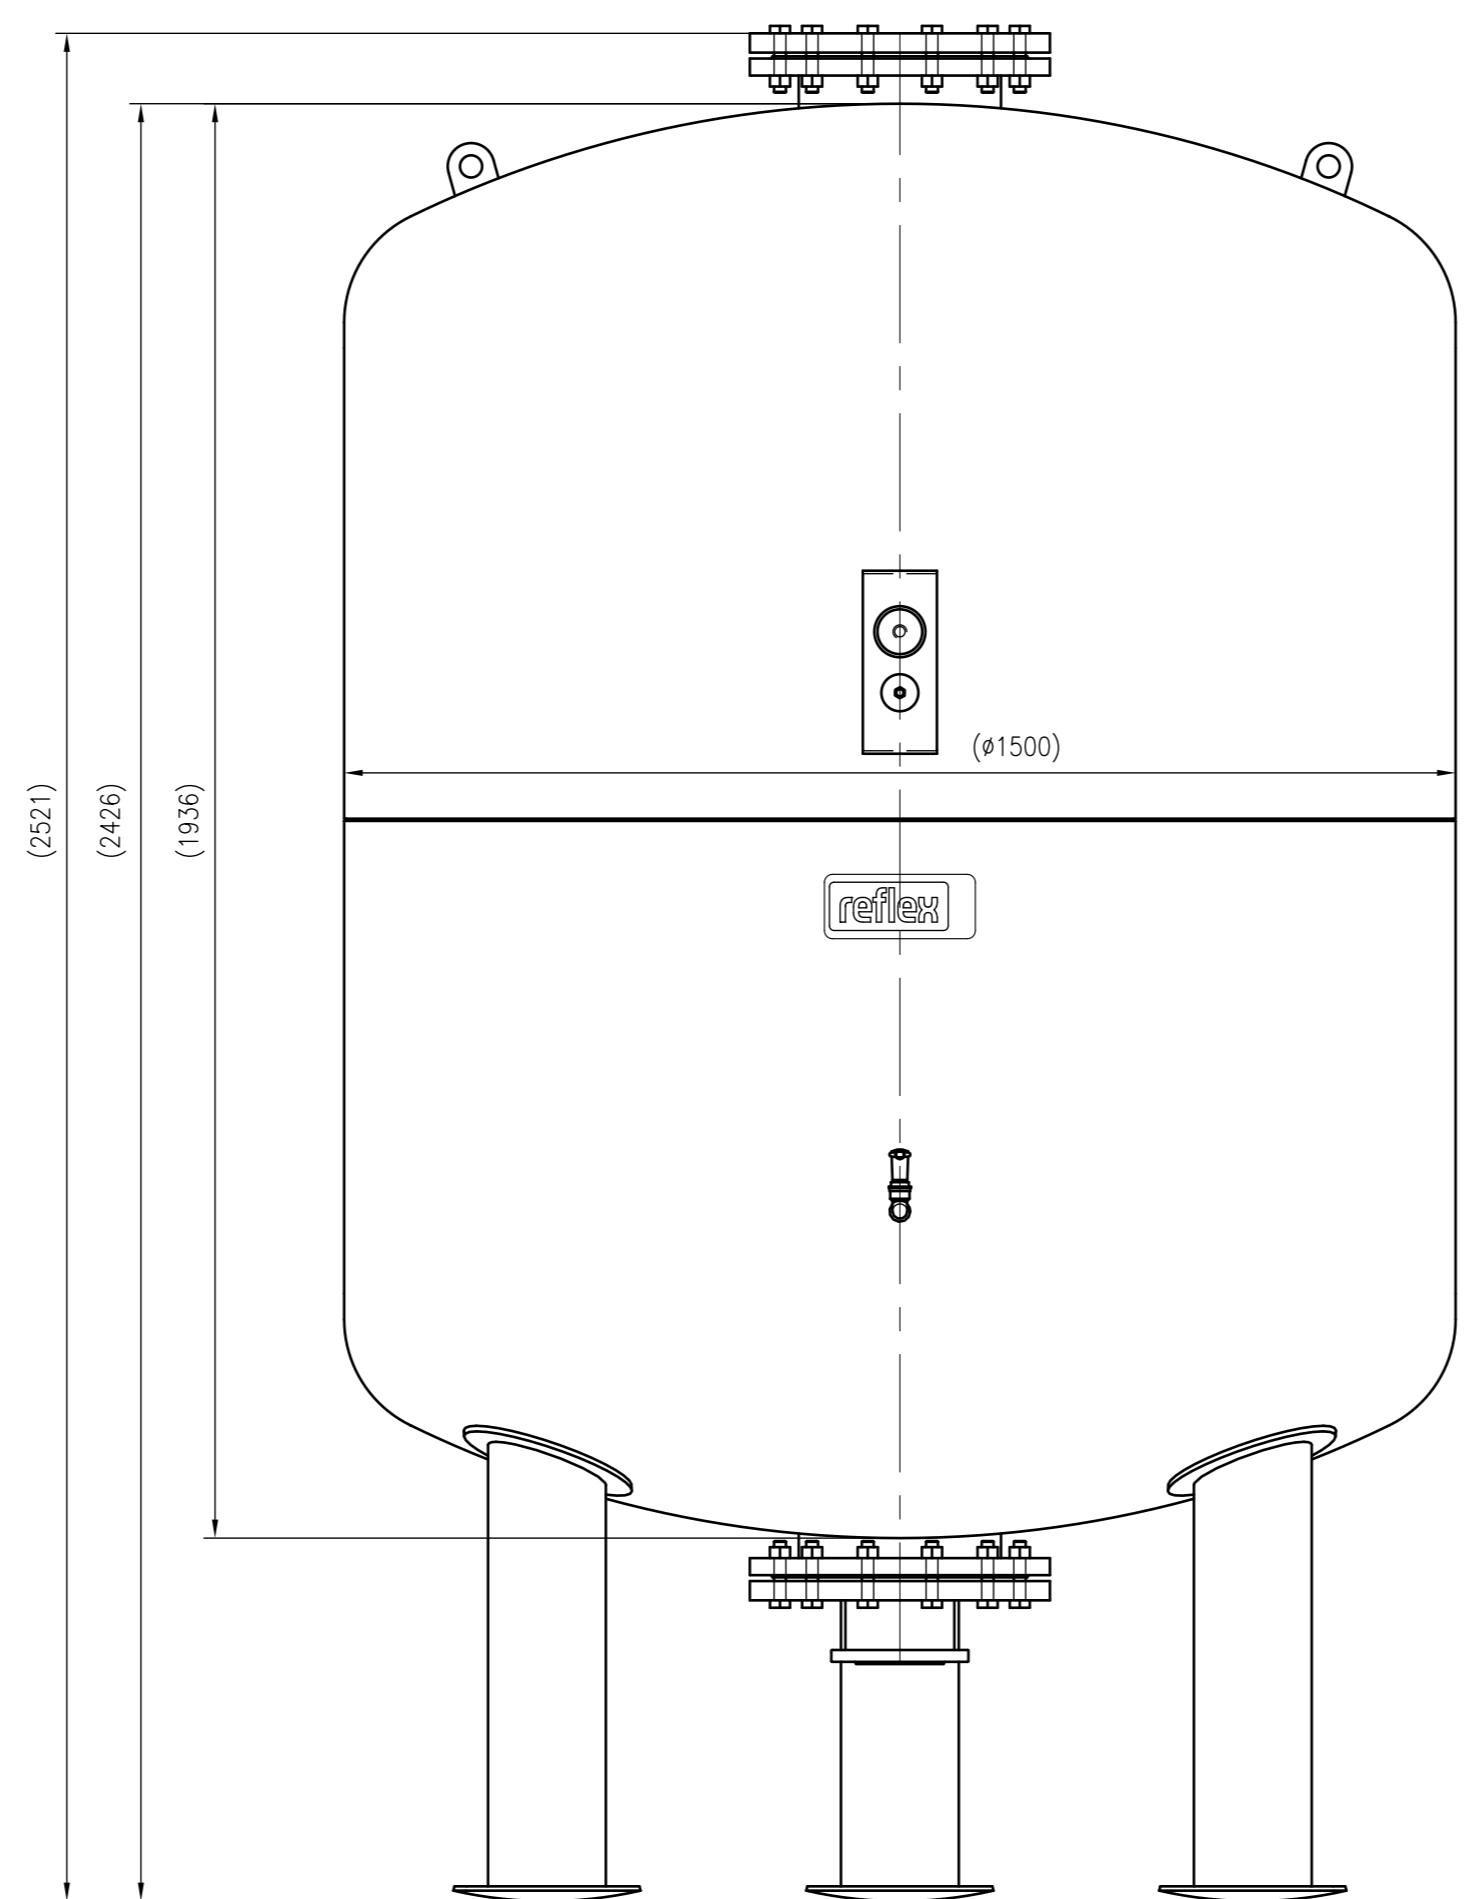

Side view

Front view

Isometric view

Top view

Membranbruchmelder
nur auf Kundenwunsch/
bladder rupture detector
only on customer request

Unterliegt nicht dem Änderungsdienst/ Not subject to change management		Maßstab/ Scale: 1:10	Format/ Size: A1
Revision 23.06.2023	Refix DE 3000 10bar – 7311805		