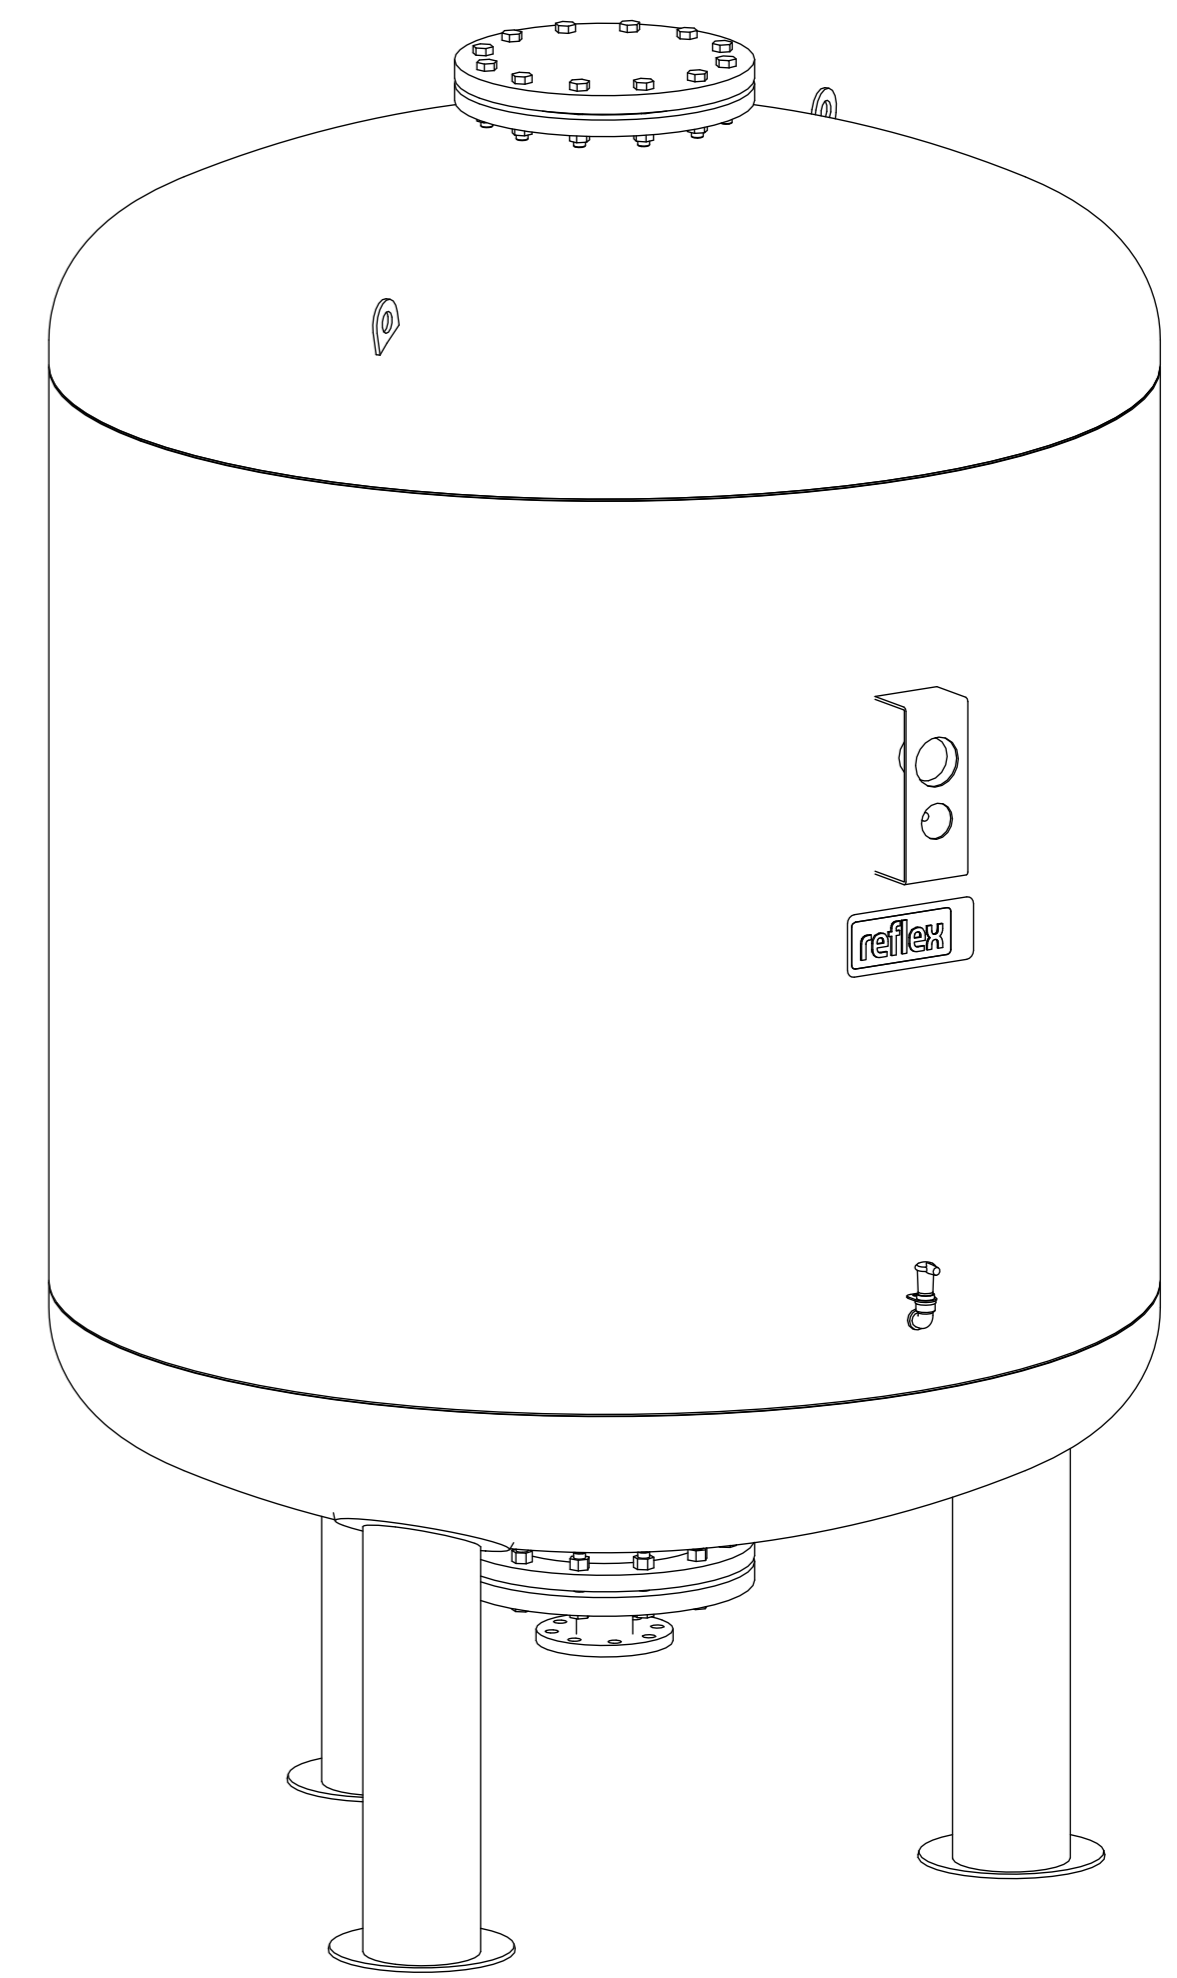

Side view

Front view

Isometric view

Top view

Membranbruchmelder
nur auf Kundenwunsch/
bladder rupture detector
only on customer request

Unterliegt nicht dem Änderungsdienst/ Not subject to change management		Maßstab/ Scale: 1:10	Format/ Size: A1
Revision 23.06.2023	Refix DE 3000 10bar – 7311805		