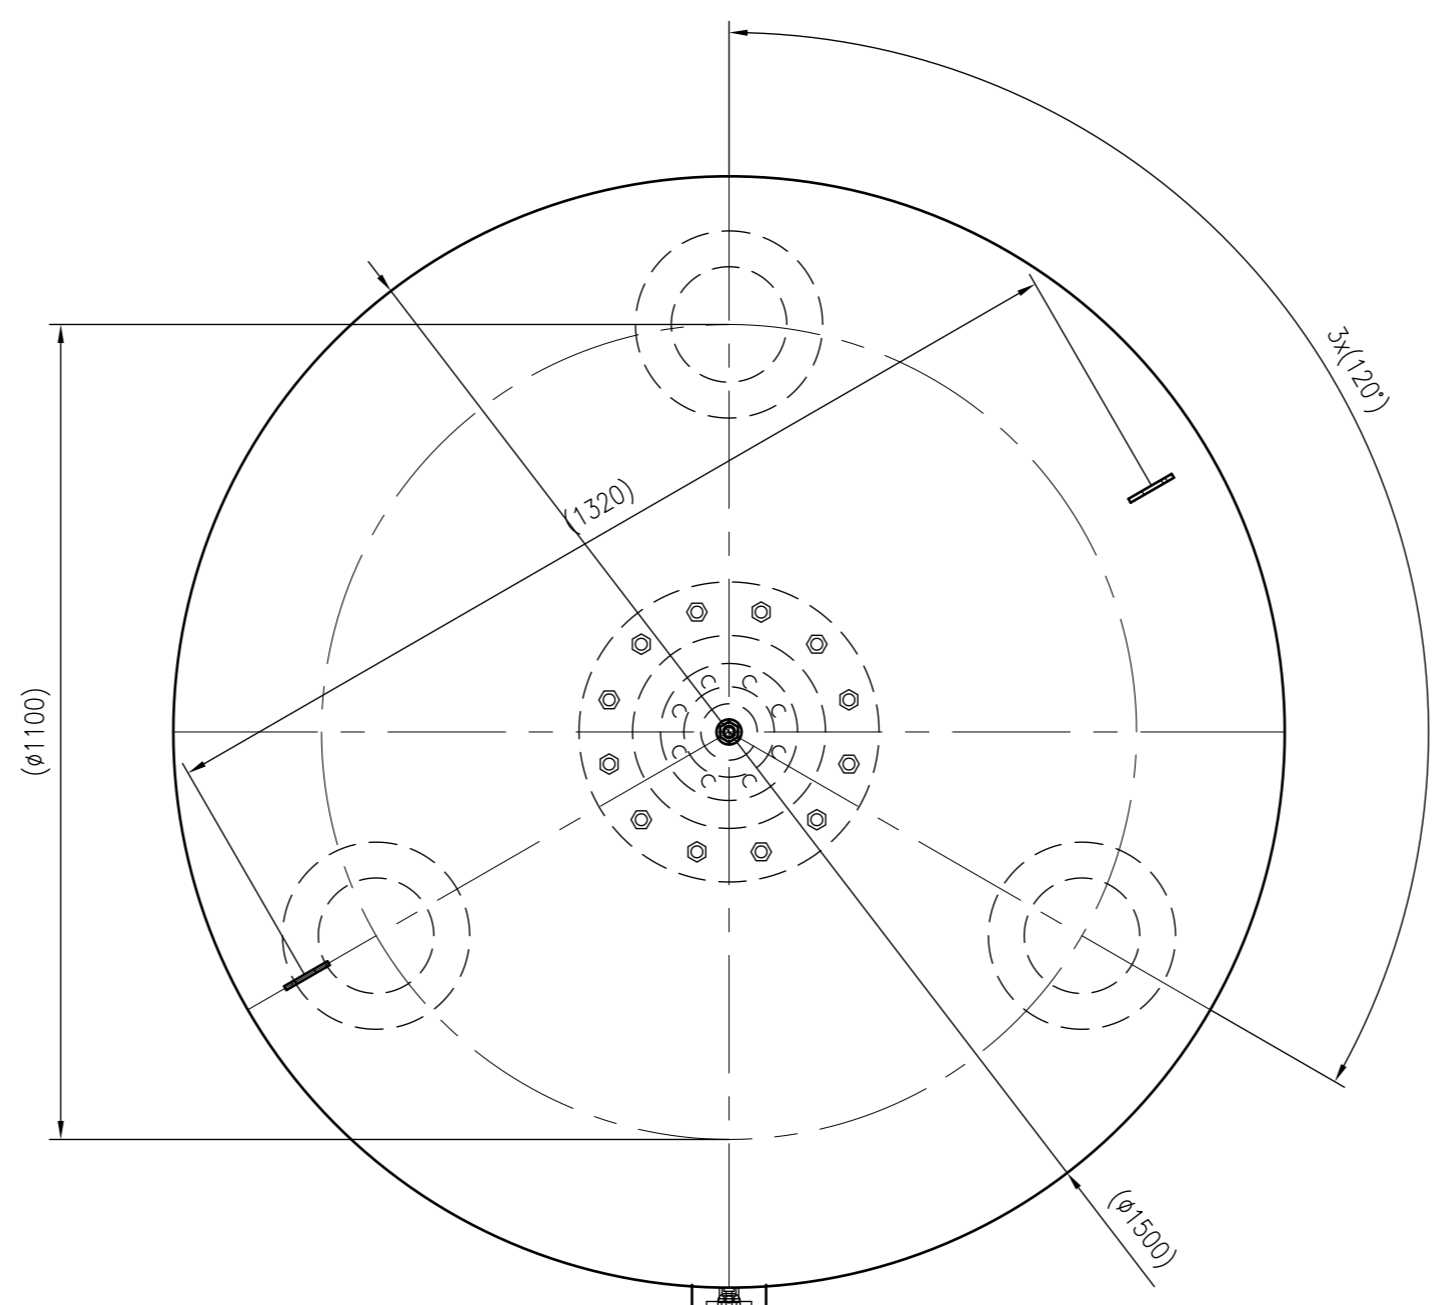

Side view

Front view

Isometric view

Top view

Membranbruchmelder
nur auf Kundenwunsch/
bladder rupture detector
only on customer request

Unterliegt nicht dem Änderungsdienst/ Not subject to change management		Maßstab/ Scale: 1:10	Format/ Size: A1
Revision 23.06.2023	Refix DE 3000 10bar – 7311805		