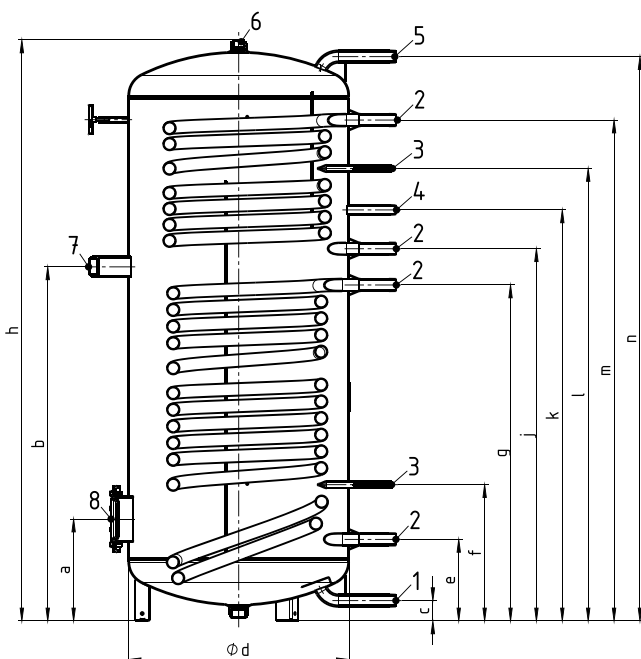

Section view A-A

Section view B-B

H	1991 mm
a	276 mm
b	1041 mm
c	55 mm
d	597 mm
e	221 mm
f	389 mm
g	966 mm
h	1893 mm
j	1114 mm
k	1265 mm
l	1410 mm
m	1604 mm
n	1856 mm
p	790 mm
r	884 mm

1	R 1"
2	R 1"
3	16 mm
4	R 3/4"
5	R 1"
7	G 1 1/2"
8	DN110

Thinking solutions.

Unterliegt nicht dem Änderungsdienst / Not subject to change management	Maßstab / Scale: unmaßstäblich unmeasured	Format / Size: A4
Revision 19/06/2026	Storatherm Aqua Solar AF 500/2_A weiß – Pdf_drawing_7355900	