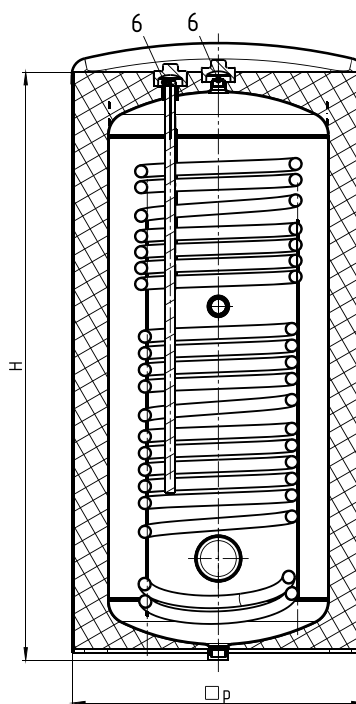

Section view A-A

Section view B-B

H	1991 mm
a	276 mm
b	1041 mm
c	55 mm
d	597 mm
e	221 mm
f	389 mm
g	966 mm
h	1893 mm
j	1114 mm
k	1265 mm
l	1410 mm
m	1604 mm
n	1856 mm
p	790 mm
r	884 mm

1	R 1"
2	R 1"
3	16 mm
4	R 3/4"
5	R 1"
7	G 1 1/2"
8	DN110

Thinking solutions.

Unterliegt nicht dem Änderungsdienst / Not subject to change management	Maßstab / Scale: unmaßstäblich unmeasured	Format / Size: A4
Revision 19/06/2026	Storatherm Aqua Solar AF 500/2_A weiß – Pdf_drawing_7355900	