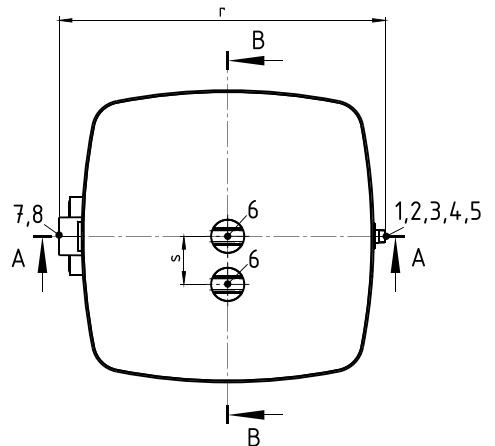

Section view A-A

Section view B-B

H	1991 mm
a	276 mm
b	1041 mm
c	55 mm
d	597 mm
e	221 mm
f	389 mm
g	966 mm
h	1893 mm
j	1114 mm
k	1265 mm
l	1410 mm
m	1604 mm
n	1856 mm
p	790 mm
r	884 mm

1	R 1"
2	R 1"
3	16 mm
4	R 3/4"
5	R 1"
7	G 1 1/2"
8	DN110

Thinking solutions.

Unterliegt nicht dem Änderungsdienst / Not subject to change management	Maßstab / Scale: unmaßstäblich unmeasured	Format / Size: A4
Revision 19/06/2026	Storatherm Aqua Solar AF 500/2_A weiß – Pdf_drawing_7355900	