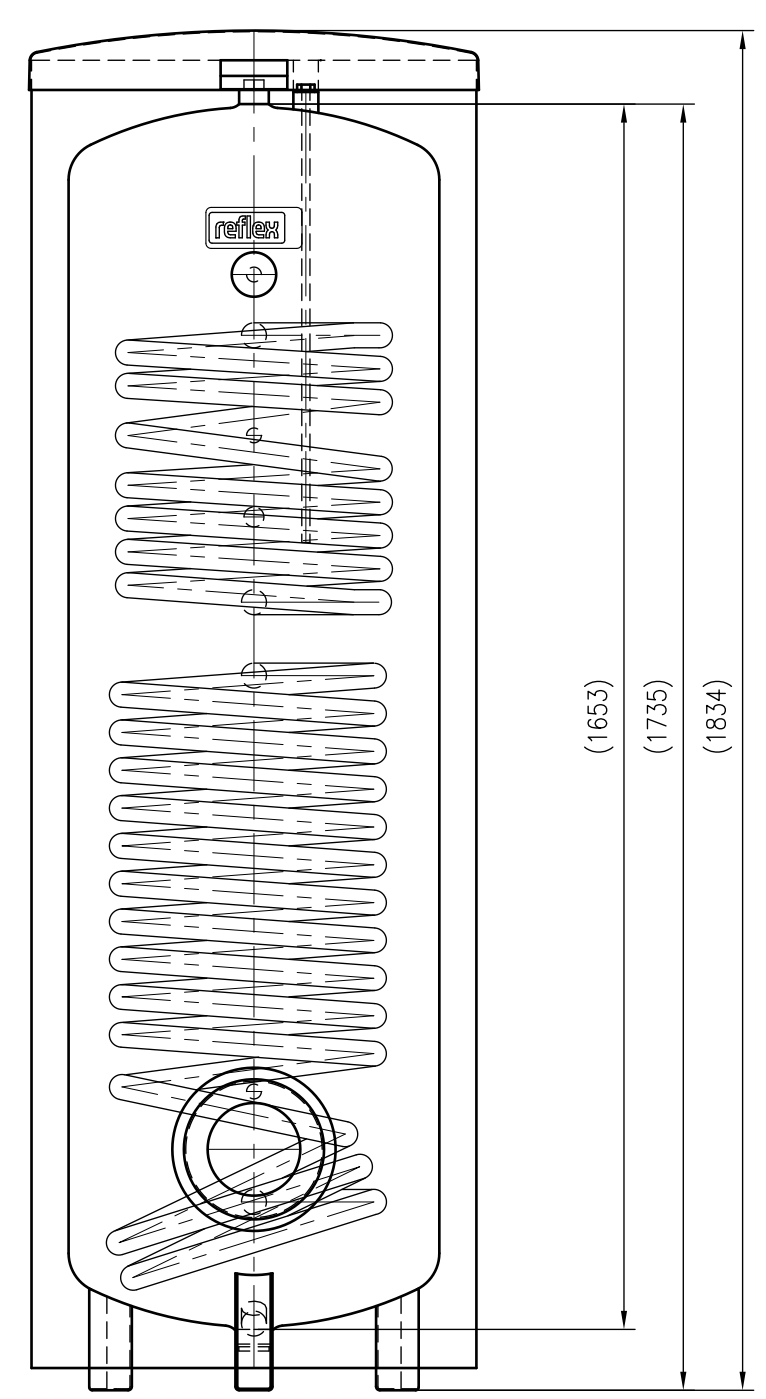

Side view

Front view

Isometric view

Top view

Unterliegt nicht dem Änderungsdienst/ Not subject to change management		Maßstab/ Scale: 1:10	Format/ Size: A2
Revision 11.04.2022	Storatherm Aqua Solar AF 300 2S_C white – 7849000		