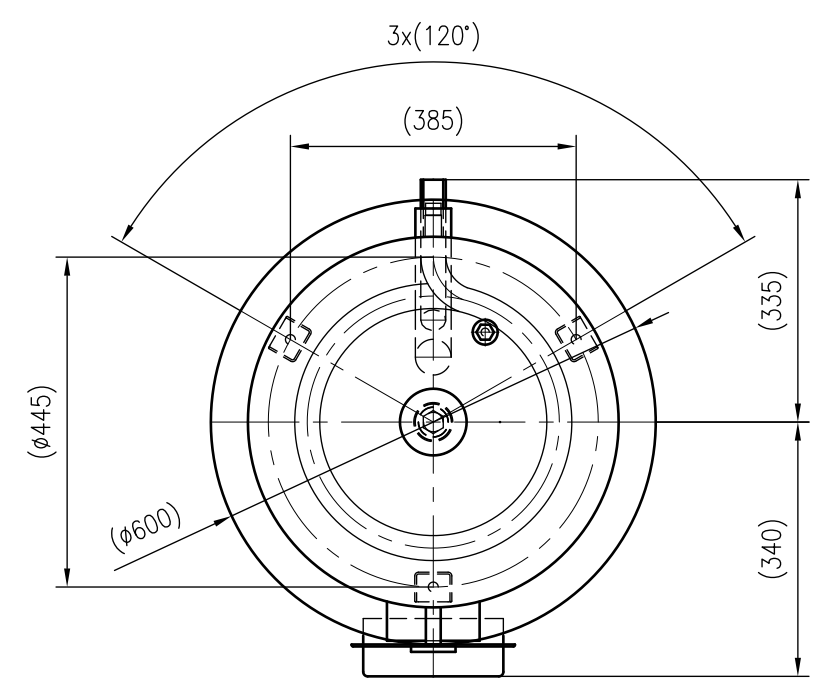

Side view

Front view

Isometric view

Top view

Unterliegt nicht dem Änderungsdienst/ Not subject to change management		Maßstab/ Scale: 1:10	Format/ Size: A2
Revision 11.04.2022	Storatherm Aqua Solar AF 300 2S_C white – 7849000		