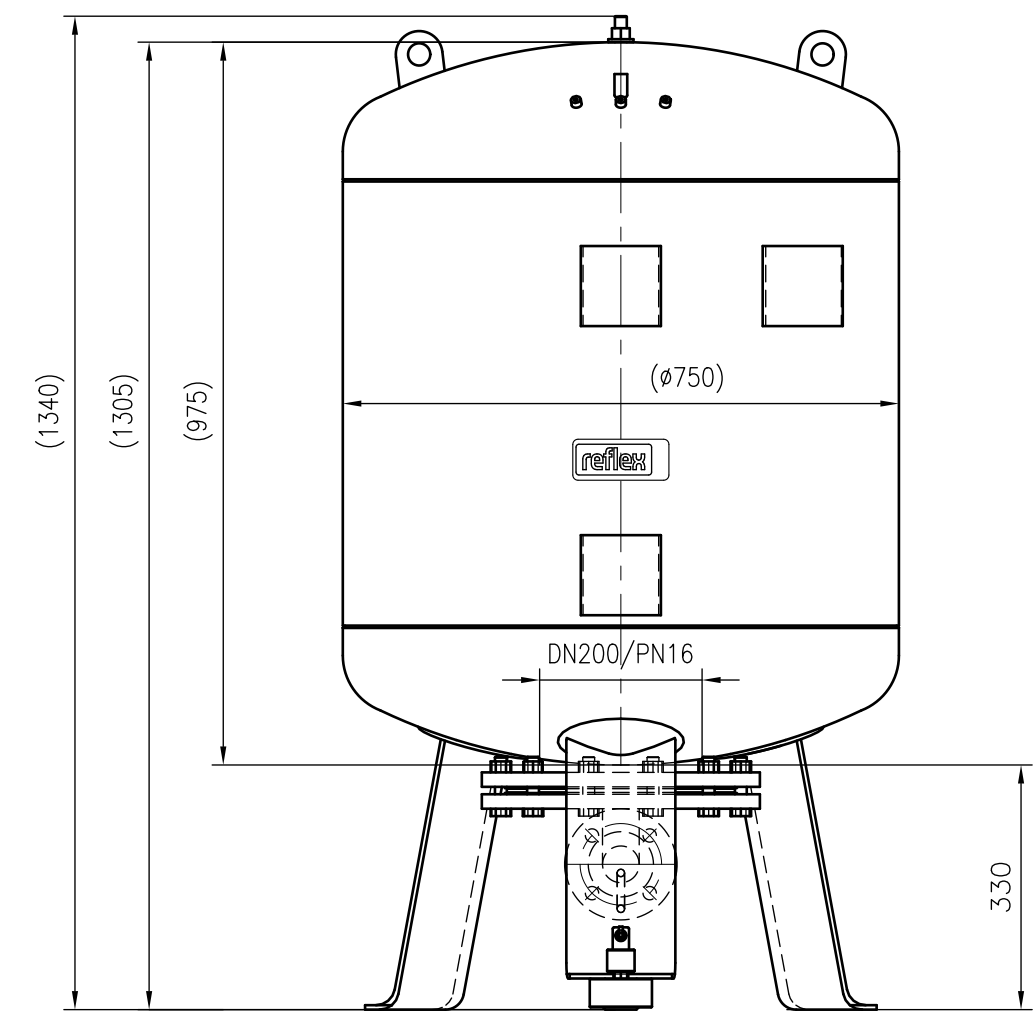

Side view

Front view

Isometric view

Top view

Unterliegt nicht dem Änderungsdienst/ Not subject to change management	Maßstab/ Scale: 1:10	Format/ Size: A2
Revision 24.03.2016	Reflexomat RG350 10bar – 8654000	