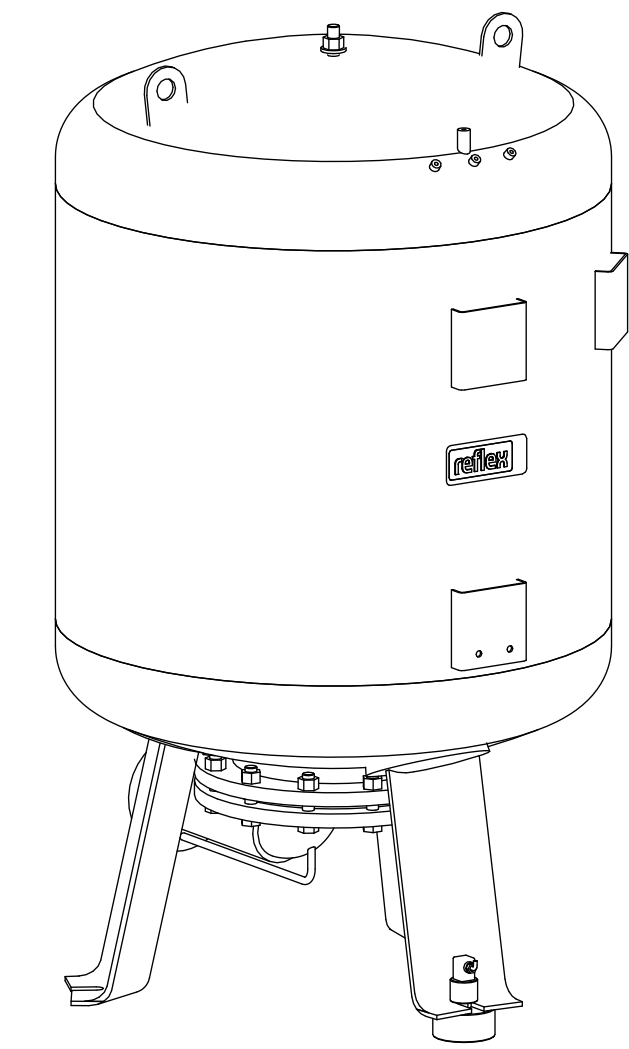

Side view

Front view

Isometric view

Top view

Unterliegt nicht dem Änderungsdienst/ Not subject to change management	Maßstab/ Scale: 1:10	Format/ Size: A2
Revision 24.03.2016	Reflexomat RG350 10bar – 8654000	