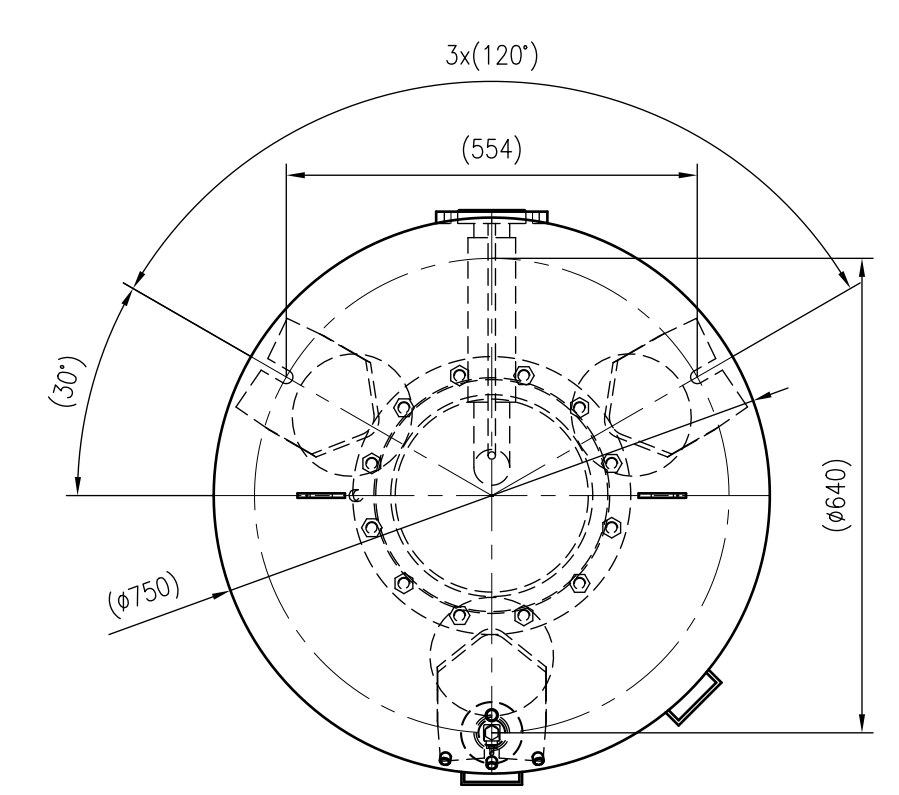

Side view

Front view

Isometric view

Top view

Unterliegt nicht dem Änderungsdienst/ Not subject to change management	Maßstab/ Scale: 1:10	Format/ Size: A2
Revision 24.03.2016	Reflexomat RG350 10bar – 8654000	