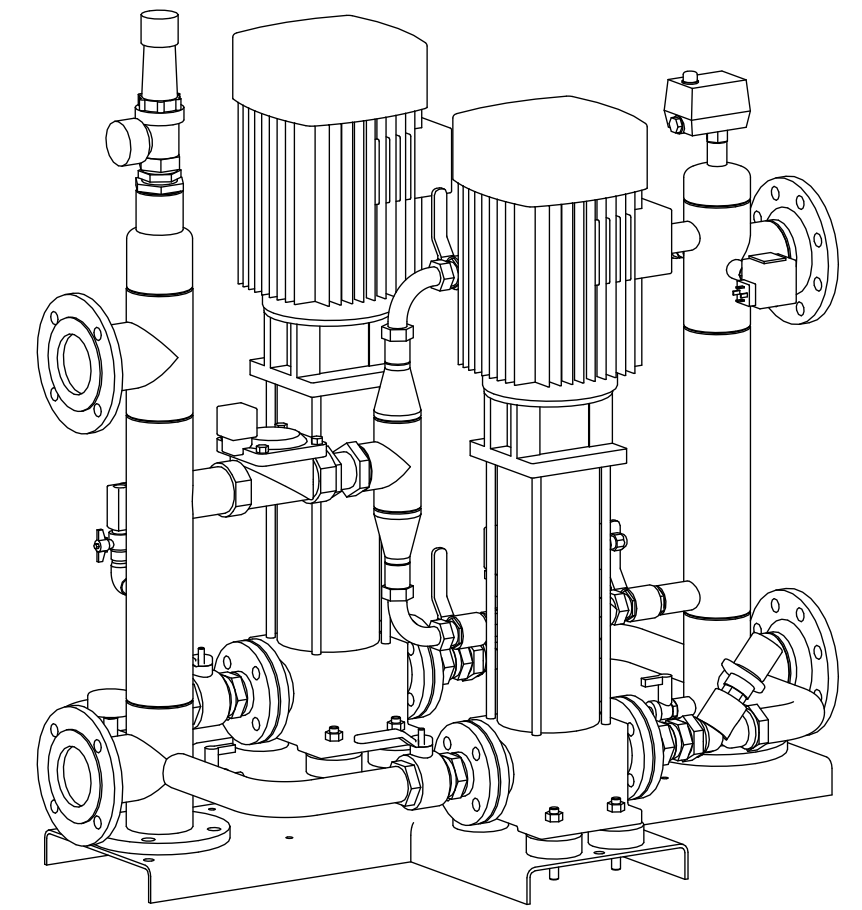

Side view

Front view

Isometric view

Top view

Unterliegt nicht dem Änderungsdienst/ Not subject to change management		Maßstab/ Scale: 1:10	Format/ Size: A2
Revision 01.04.2016	VariomatGiga GH100 – 8931200		