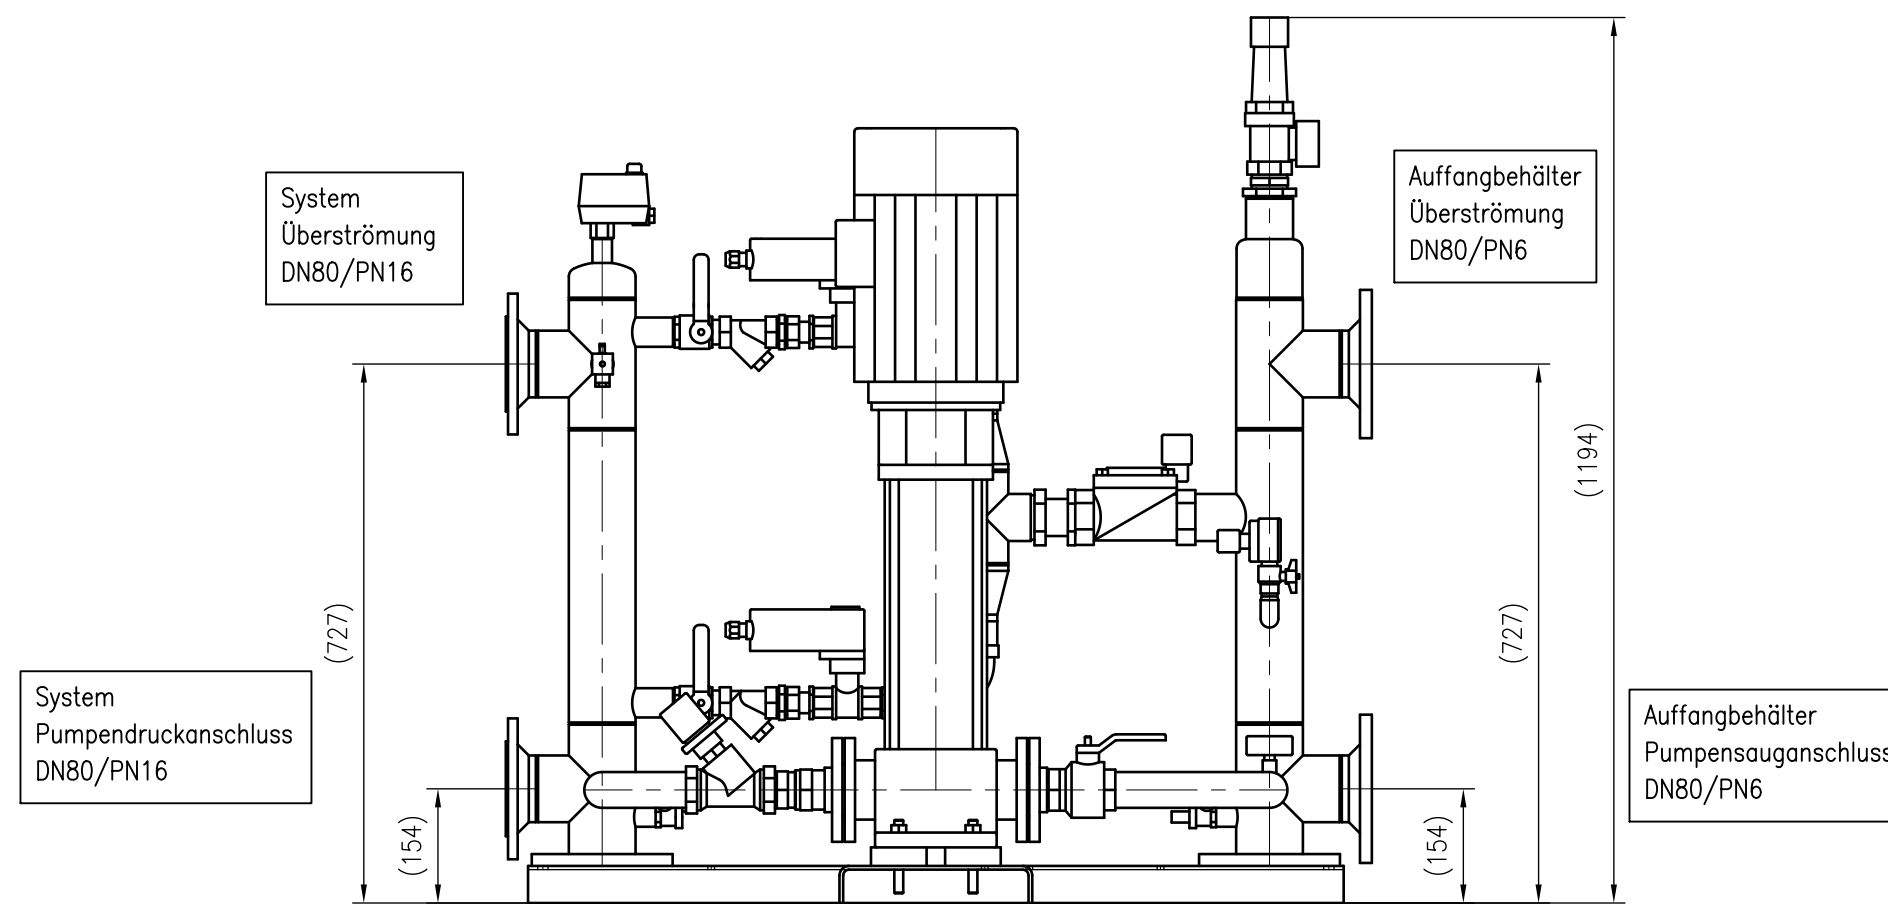

Side view

Front view

Isometric view

Top view

Unterliegt nicht dem Änderungsdienst/ Not subject to change management		Maßstab/ Scale: 1:10	Format/ Size: A2
Revision 01.04.2016	VariomatGiga GH100 – 8931200		