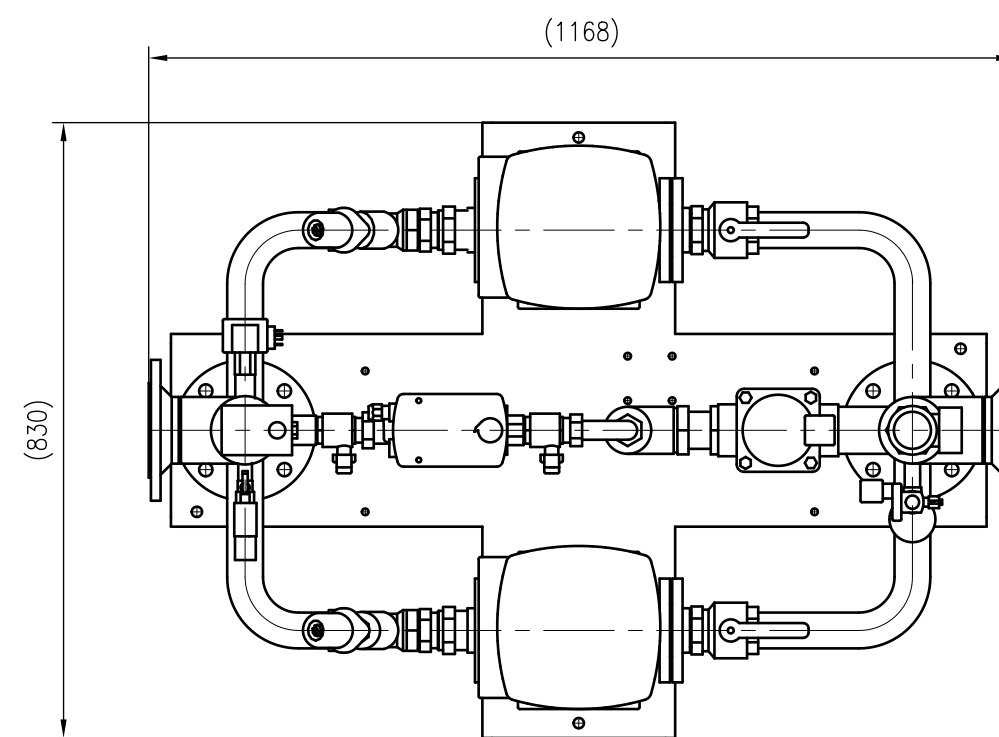

Side view

Front view

Isometric view

Top view

Unterliegt nicht dem Änderungsdienst/ Not subject to change management		Maßstab/ Scale: 1:10	Format/ Size: A2
Revision 01.04.2016	VariomatGiga GH100 – 8931200		