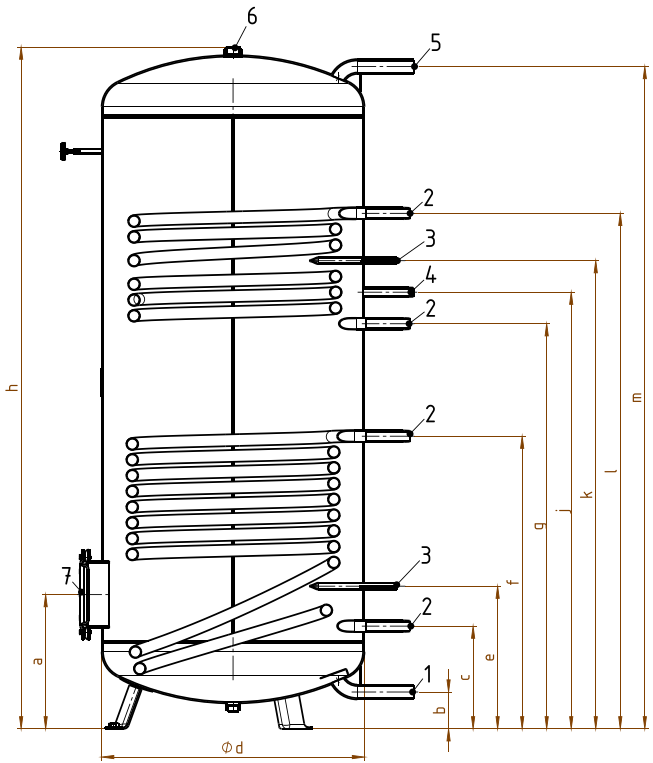

Section view A-A

Section view B-B

Section view C-C

Ohne Abdeckung dargestellt/
Shown without cover

D	600 mm
H	1794 mm
a	325 mm
b	90 mm
c	255 mm
d	500 mm
e	405 mm
f	965 mm
g	1065 mm
h	1756 mm
j	1180 mm
k	1290 mm
l	1425 mm
m	1728 mm
n	1015 mm
p	671 mm

1	R 1"
2	R 1"
3	16 mm
4	R 3/4"
5	R 1"
7	DN110
8	G 1 1/2"

Thinking solutions.

Unterliegt nicht dem Änderungsdienst / Not subject to change management
 Maßstab / Scale: unmaßstäblich / unmeasured
 Format / Size: A4

Revision: 19/06/2026
 Storatherm Aqua Solar AF 300/2S_C
 weiß – Pdf_drawing_7849000