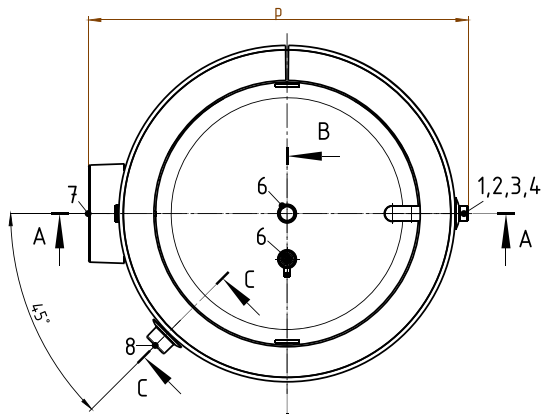

Section view A-A

Section view B-B

Section view C-C

Ohne Abdeckung dargestellt/
Shown without cover

D	600 mm
H	1794 mm
a	325 mm
b	90 mm
c	255 mm
d	500 mm
e	405 mm
f	965 mm
g	1065 mm
h	1756 mm
j	1180 mm
k	1290 mm
l	1425 mm
m	1728 mm
n	1015 mm
p	671 mm

1	R 1"
2	R 1"
3	16 mm
4	R 3/4"
5	R 1"
7	DN110
8	G 1 1/2"

Thinking solutions.

Unterliegt nicht dem Änderungsdienst / Not subject to change management
 Maßstab / Scale: unmaßstäblich / unmeasured
 Format / Size: A4

Revision: 19/06/2026
 Storatherm Aqua Solar AF 300/2S_C
 weiß – Pdf_drawing_7849000