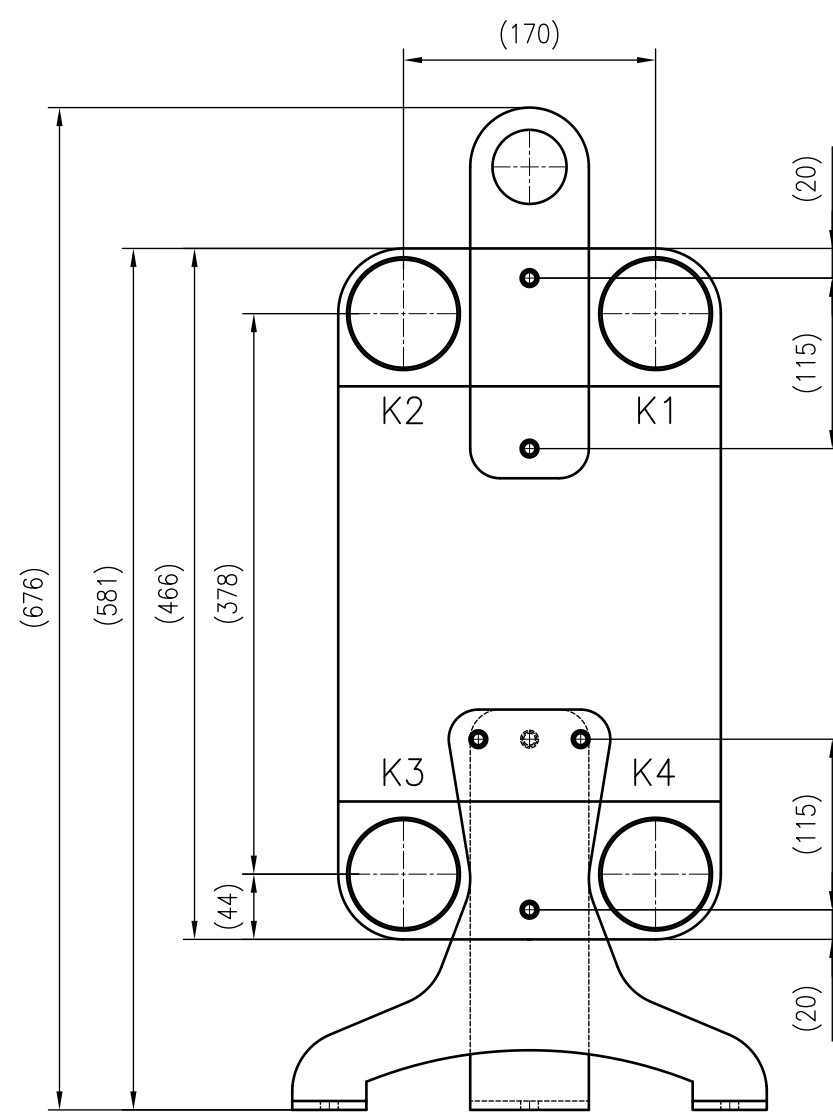

Side view

Front view

Isometric view

Top view

Unterliegt nicht dem Änderungsdienst/ Not subject to change management	Maßstab/ Scale: 1:5	Format/ Size: A2
Revision 13.01.2020	Longtherm RLB 110 30 – 8024600	