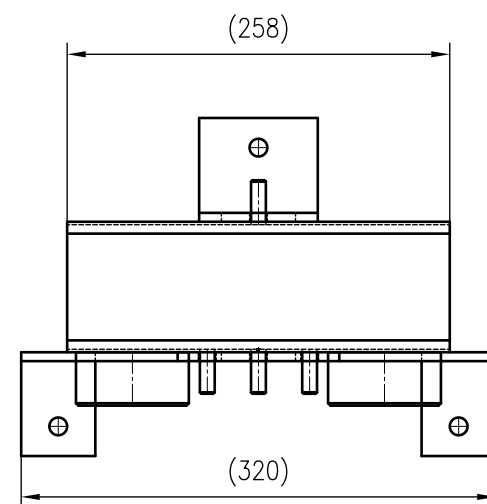

Side view

Front view

Isometric view

Top view

Unterliegt nicht dem Änderungsdienst/ Not subject to change management	Maßstab/ Scale: 1:5	Format/ Size: A2
Revision 13.01.2020	Longtherm RLB 110 30 – 8024600	