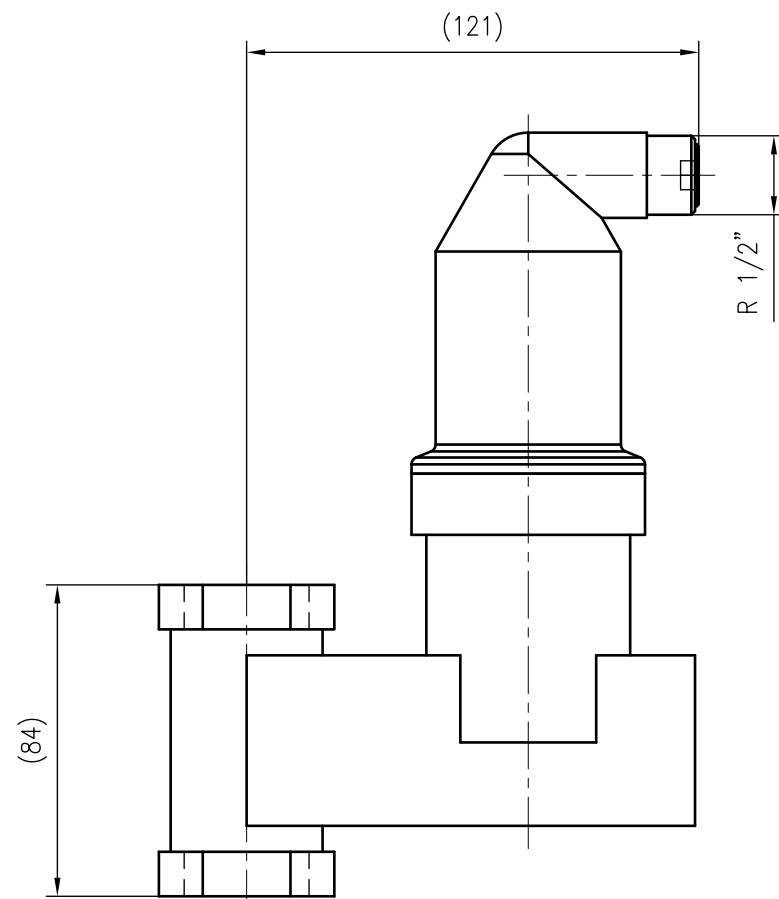

Side view

Front view

Isometric view

Top view

Unterliegt nicht dem Änderungsdienst/ Not subject to change management		Maßstab/ Scale: 1:2	Format/ Size: A3
Revision 22.08.2018	Exvoid A1V – 9251520		