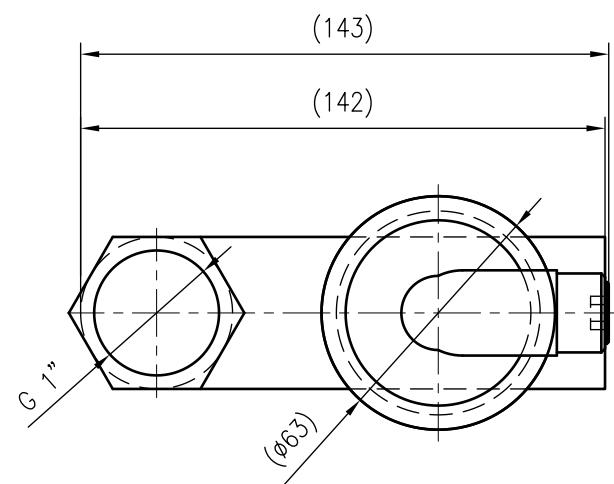

Side view

Front view

Isometric view

Top view

Unterliegt nicht dem Änderungsdienst/ Not subject to change management		Maßstab/ Scale: 1:2	Format/ Size: A3
Revision 22.08.2018	Exvoid A1V – 9251520		