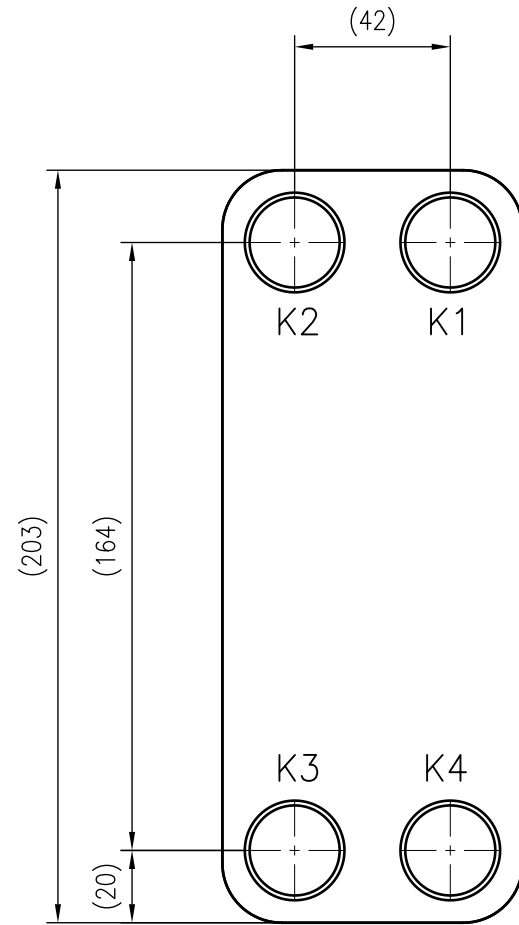

Side view

Front view

Isometric view

Top view

Unterliegt nicht dem Änderungsdienst/ Not subject to change management		Maßstab/ Scale: 1:2	Format/ Size: A3
Revision 05.09.2018	Longtherm RMB 14 10 – 8011100		