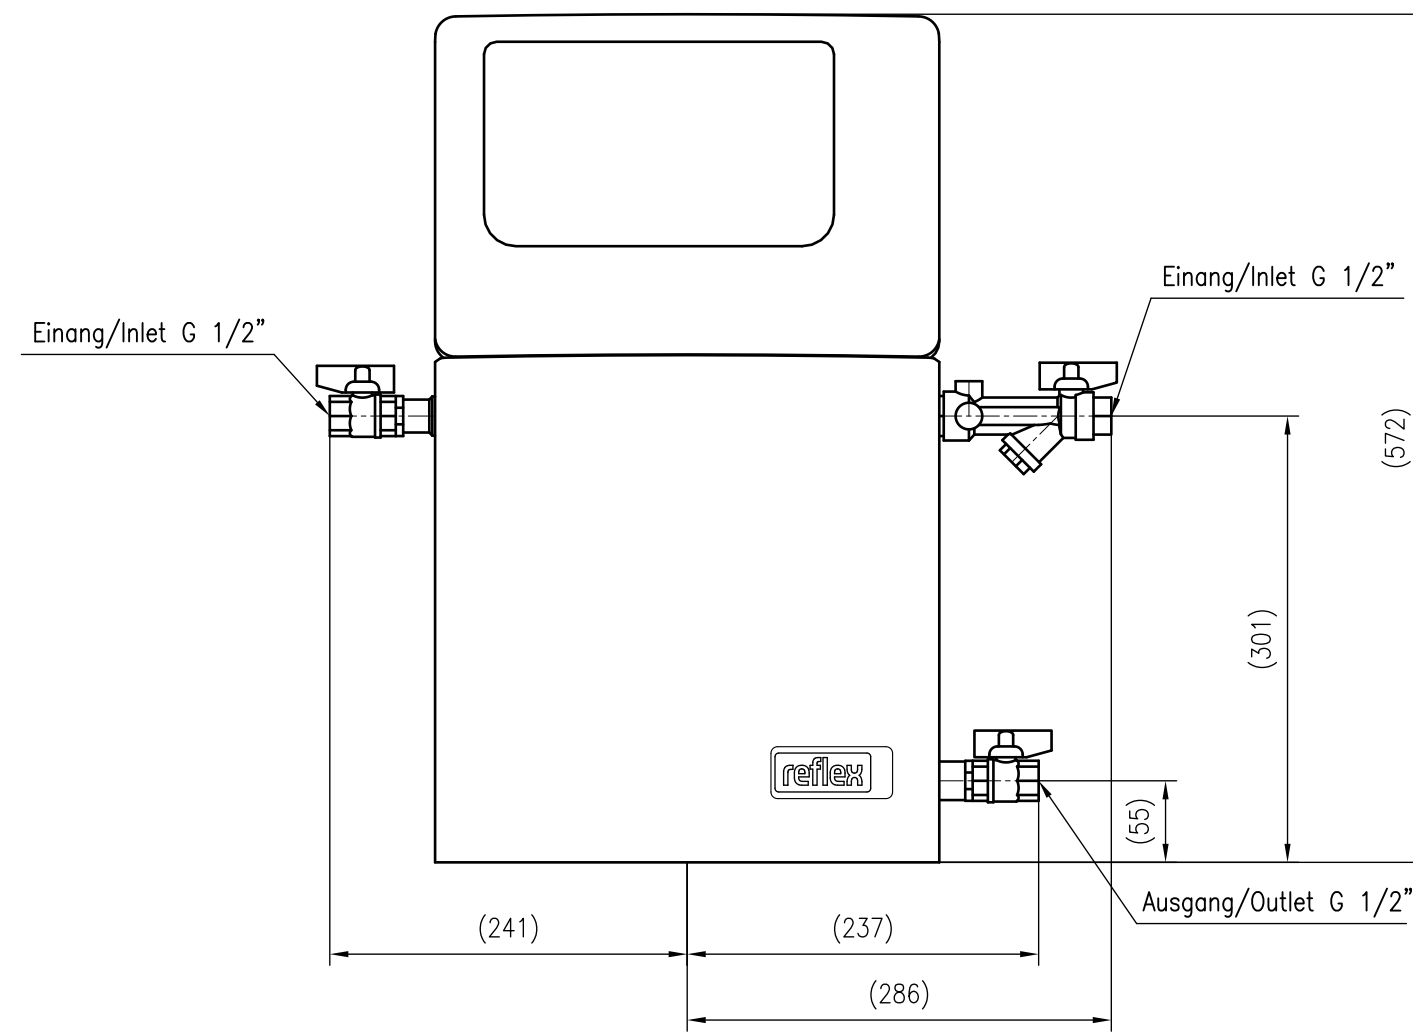

Side view

Front view

Isometric view

Top view

Unterliegt nicht dem Änderungsdienst/ Not subject to change management		Maßstab/ Scale: 1:5	Format/ Size: A2
Revision 08.07.2019	Reflex Servitec S – 8832000		