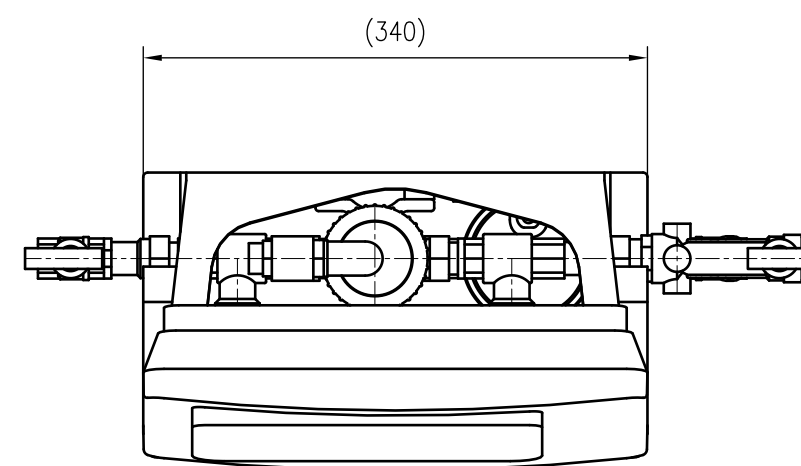

Side view

Front view

Isometric view

Top view

Unterliegt nicht dem Änderungsdienst/ Not subject to change management		Maßstab/ Scale: 1:5	Format/ Size: A2
Revision 08.07.2019	Reflex Servitec S – 8832000		