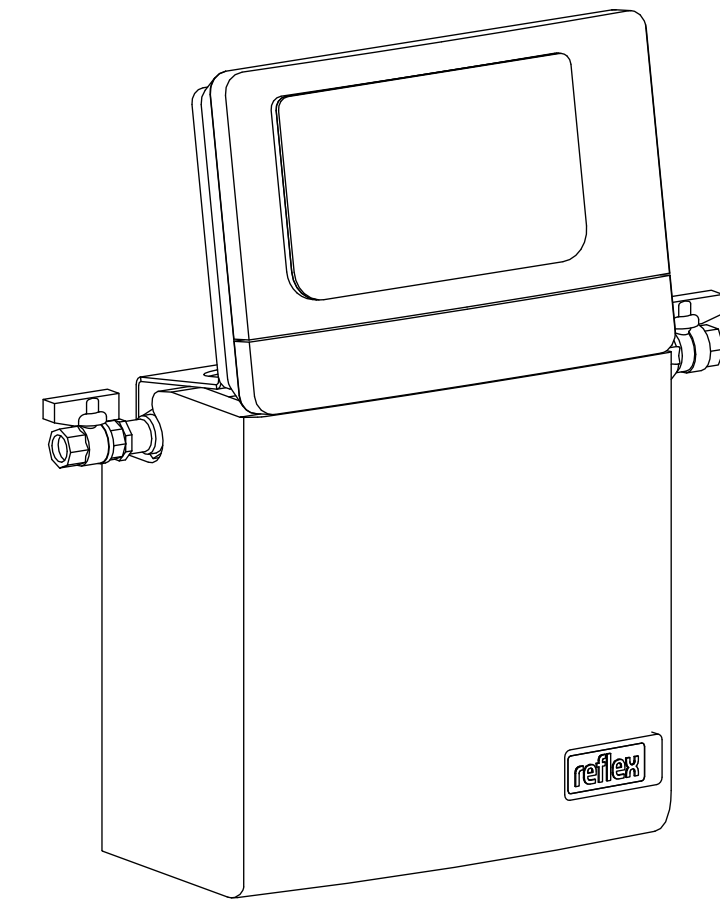

Side view

Front view

Isometric view

Top view

Unterliegt nicht dem Änderungsdienst/ Not subject to change management		Maßstab/ Scale: 1:5	Format/ Size: A2
Revision 08.07.2019	Reflex Servitec S – 8832000		