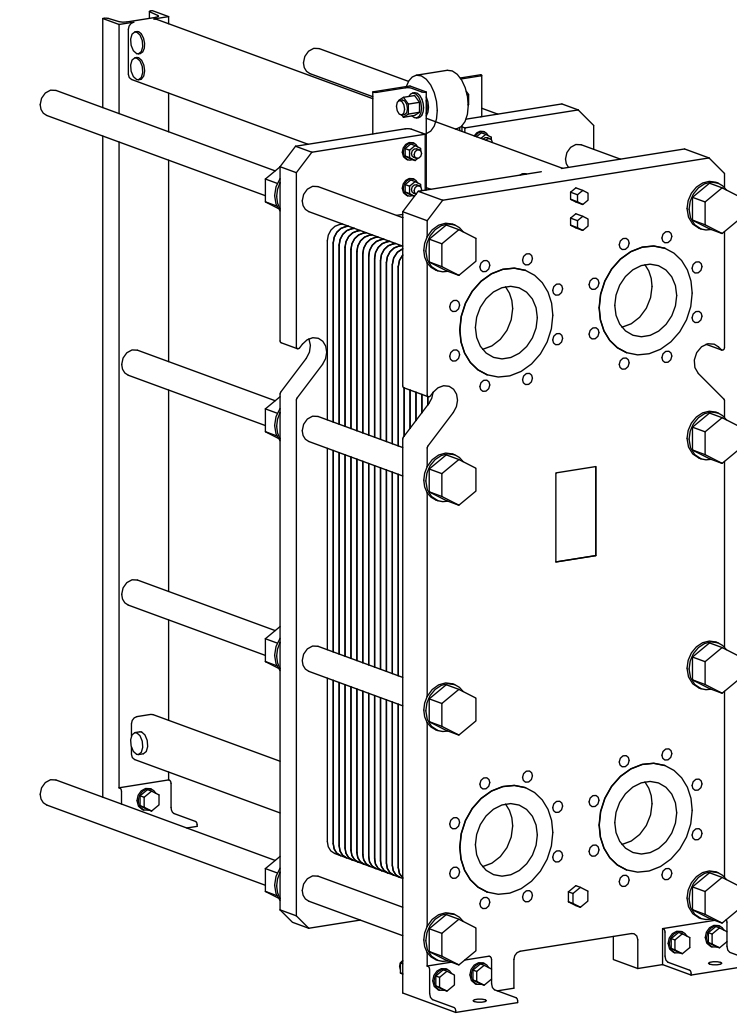

Side view

Front view

Isometric view

Top view

Unterliegt nicht dem Änderungsdienst/
Not subject to change management

Maßstab/
Scale: 1:10

Format/
Size: A2

Revision
27.07.2020

Longtherm RLG-21-90-P10 - 8126900