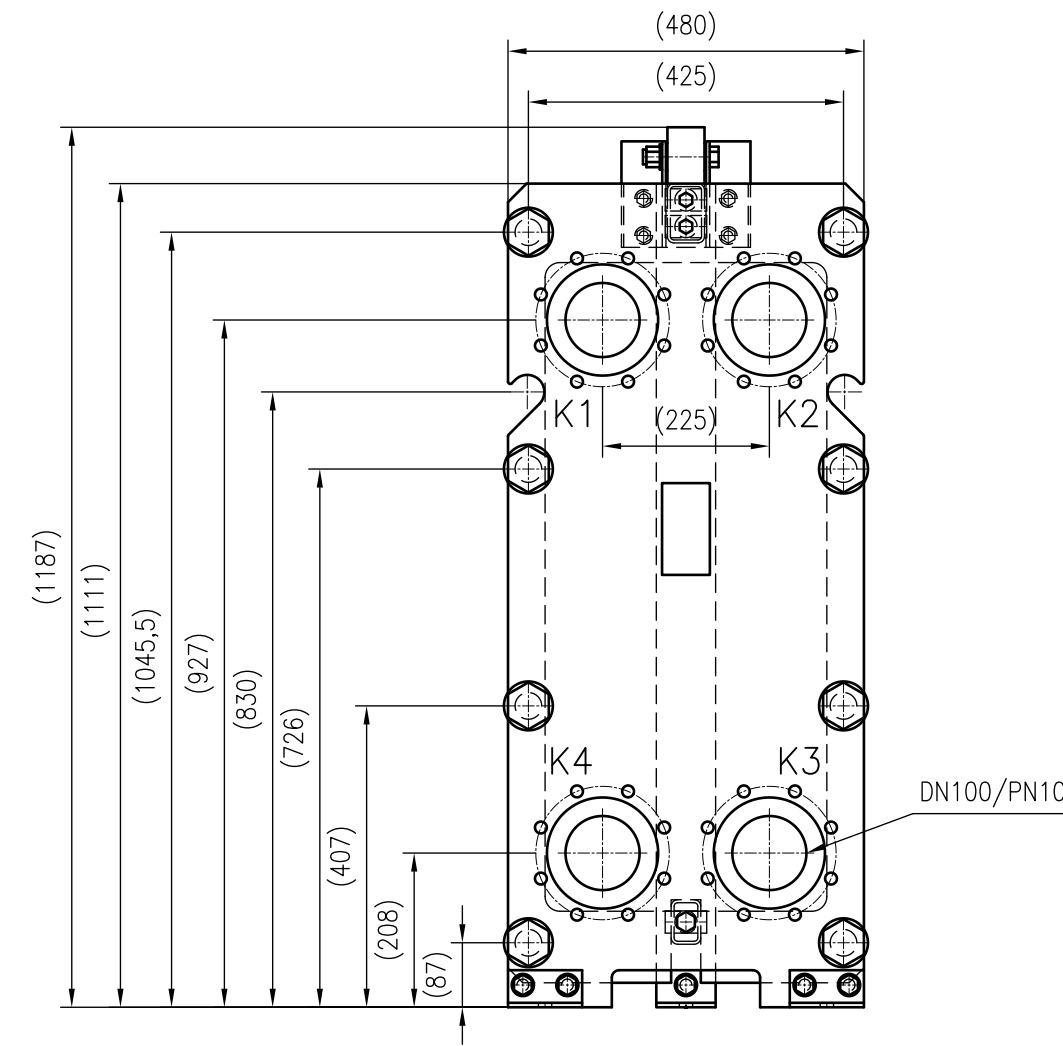

Side view

Front view

Isometric view

Top view

Unterliegt nicht dem Änderungsdienst/
Not subject to change management

Maßstab/
Scale: 1:10

Format/
Size: A2

Revision
27.07.2020

Longtherm RLG-21-90-P10 - 8126900