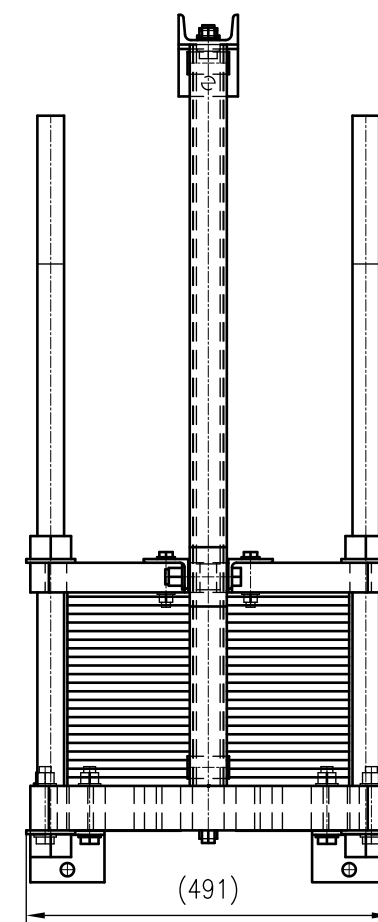

Side view

Front view

Isometric view

Top view

Unterliegt nicht dem Änderungsdienst/
Not subject to change management

Maßstab/
Scale: 1:10

Format/
Size: A2

Revision
27.07.2020

Longtherm RLG-21-90-P10 - 8126900