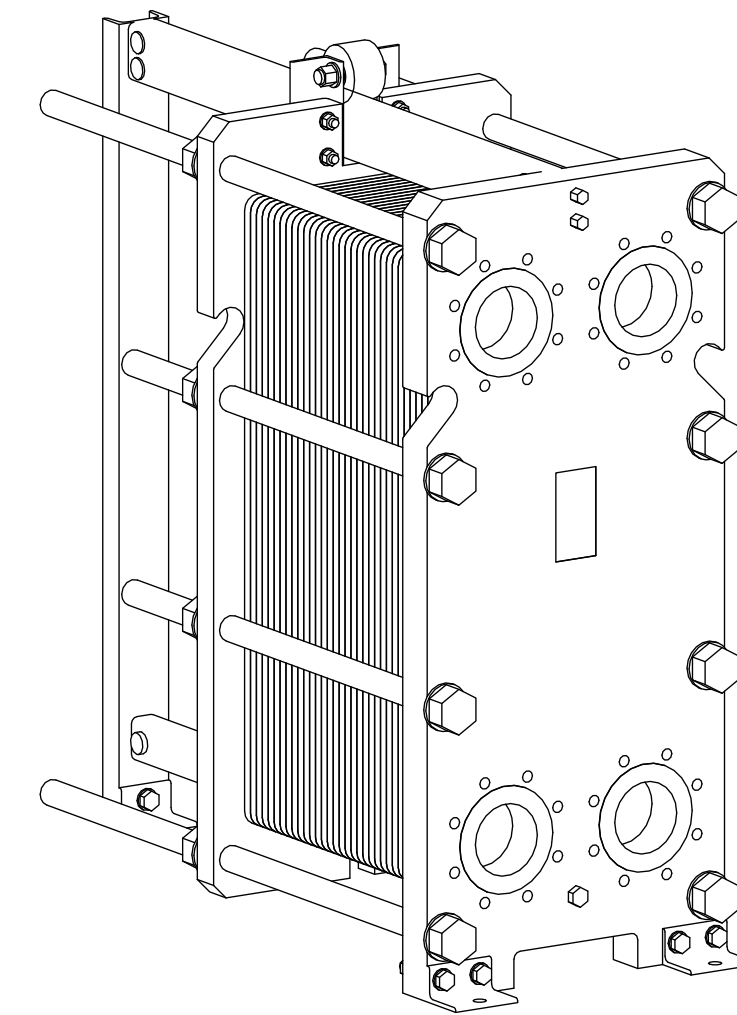

Side view

Front view

Isometric view

Top view

Unterliegt nicht dem Änderungsdienst/  
Not subject to change management

Maßstab/  
Scale: 1:10

Format/  
Size: A2

Revision  
27.07.2020

Longtherm RLG-21-160-P10 - 8127600