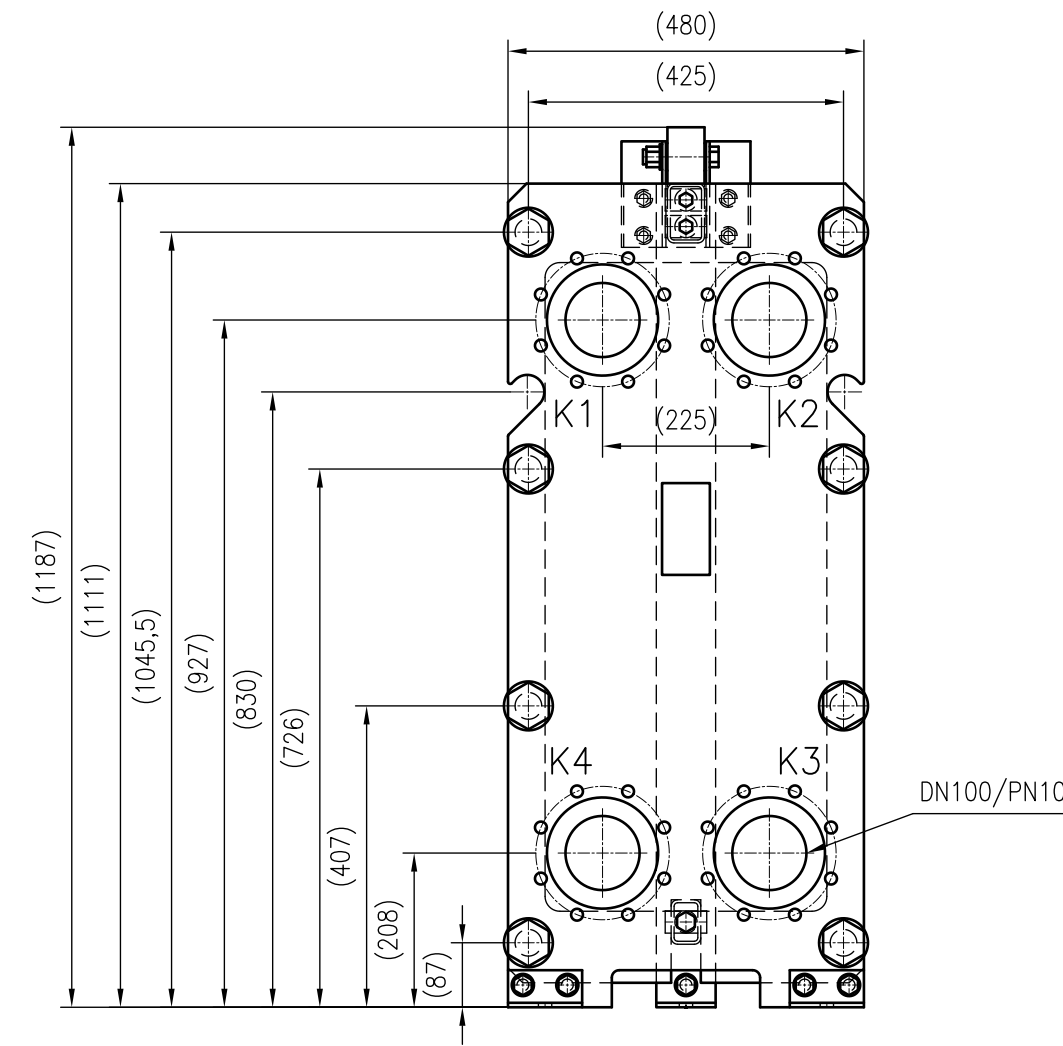

Side view

Front view

Isometric view

Top view

Unterliegt nicht dem Änderungsdienst/  
Not subject to change management

Maßstab/  
Scale: 1:10

Format/  
Size: A2

Revision  
27.07.2020

Longtherm RLG-21-160-P10 - 8127600