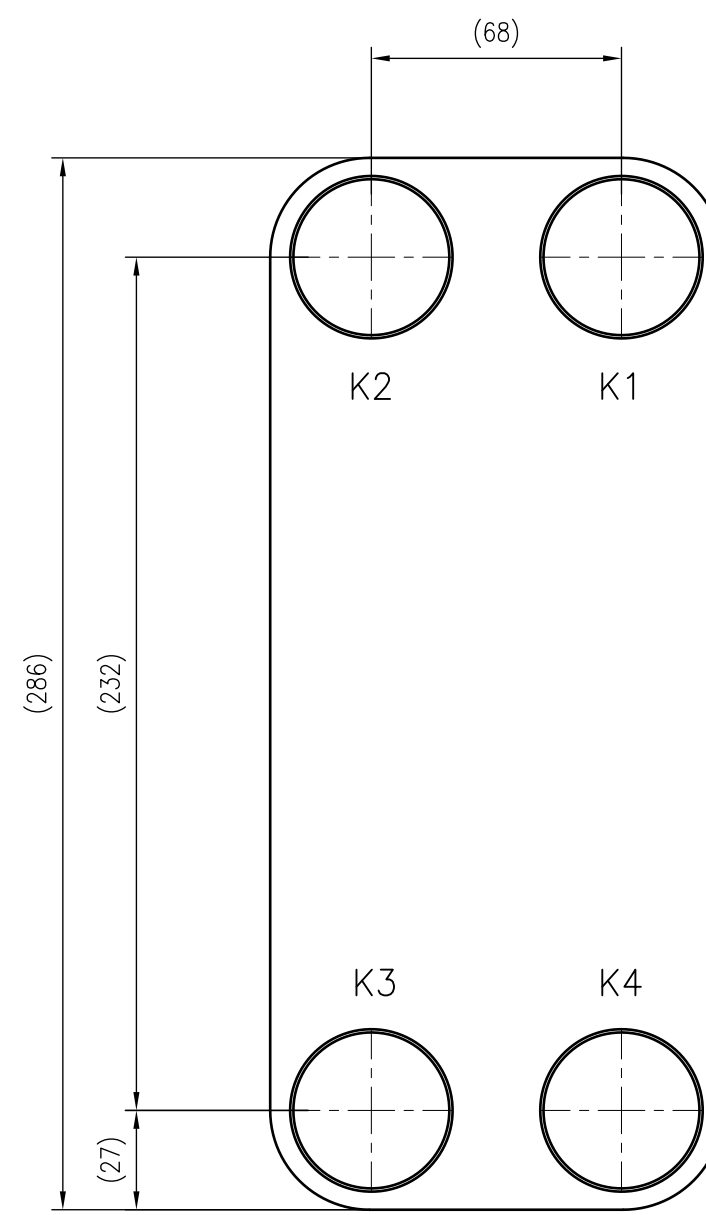

Side view

Front view

Isometric view

Top view

Unterliegt nicht dem Änderungsdienst/ Not subject to change management	Maßstab/ Scale: 1:2	Format/ Size: A2
Revision 26.08.2020	Longtherm RMB-31-130-P30 - 8035000	