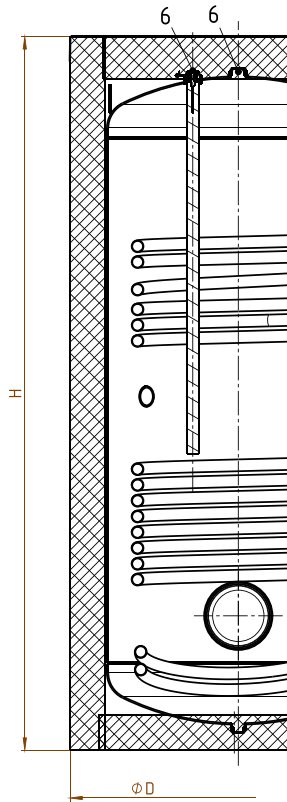

Section view A-A

Section view B-B

Section view C-C

Ohne Abdeckung dargestellt/
Shown without cover

D	750 mm
H	1921 mm
a	276 mm
b	55 mm
c	221 mm
d	597 mm
e	381 mm
f	966 mm
g	1115 mm
h	1893 mm
j	1264 mm
k	1412 mm
l	1605 mm
m	1856 mm
n	1041 mm
p	750 mm

1	R 1"
2	R 1"
3	16 mm
4	R 3/4"
5	R 1"
7	DN110
8	G 1 1/2"

Thinking solutions.

Unterliegt nicht dem Änderungsdienst / Not subject to change management
 Maßstab / Scale: unmaßstäblich / unmeasured
 Format / Size: A4

Revision: 19/06/2026
 Storatherm Aqua Solar AF 500/2_B
 weiß – Pdf_drawing_7862400