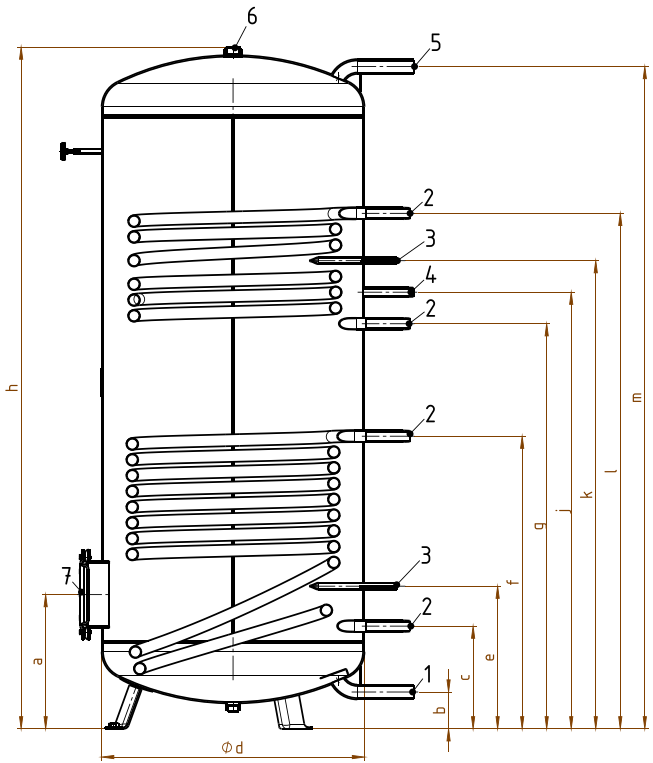

Section view A-A

Section view B-B

Section view C-C

Ohne Abdeckung dargestellt/
Shown without cover

D	750 mm
H	1921 mm
a	276 mm
b	55 mm
c	221 mm
d	597 mm
e	381 mm
f	966 mm
g	1115 mm
h	1893 mm
j	1264 mm
k	1412 mm
l	1605 mm
m	1856 mm
n	1041 mm
p	750 mm

1	R 1"
2	R 1"
3	16 mm
4	R 3/4"
5	R 1"
7	DN110
8	G 1 1/2"

Thinking solutions.

Unterliegt nicht dem Änderungsdienst / Not subject to change management
 Maßstab / Scale: unmaßstäblich / unmeasured
 Format / Size: A4

Revision: 19/06/2026
 Storatherm Aqua Solar AF 500/2_B
 weiß – Pdf_drawing_7862400