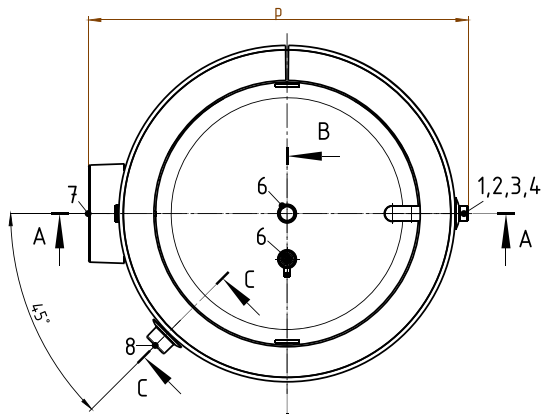

Section view A-A

Section view B-B

Section view C-C

Ohne Abdeckung dargestellt/
Shown without cover

D	750 mm
H	1921 mm
a	276 mm
b	55 mm
c	221 mm
d	597 mm
e	381 mm
f	966 mm
g	1115 mm
h	1893 mm
j	1264 mm
k	1412 mm
l	1605 mm
m	1856 mm
n	1041 mm
p	750 mm

1	R 1"
2	R 1"
3	16 mm
4	R 3/4"
5	R 1"
7	DN110
8	G 1 1/2"

Thinking solutions.

Unterliegt nicht dem Änderungsdienst / Not subject to change management
 Maßstab / Scale: unmaßstäblich / unmeasured
 Format / Size: A4

Revision: 19/06/2026
 Storatherm Aqua Solar AF 500/2_B
 weiß – Pdf_drawing_7862400