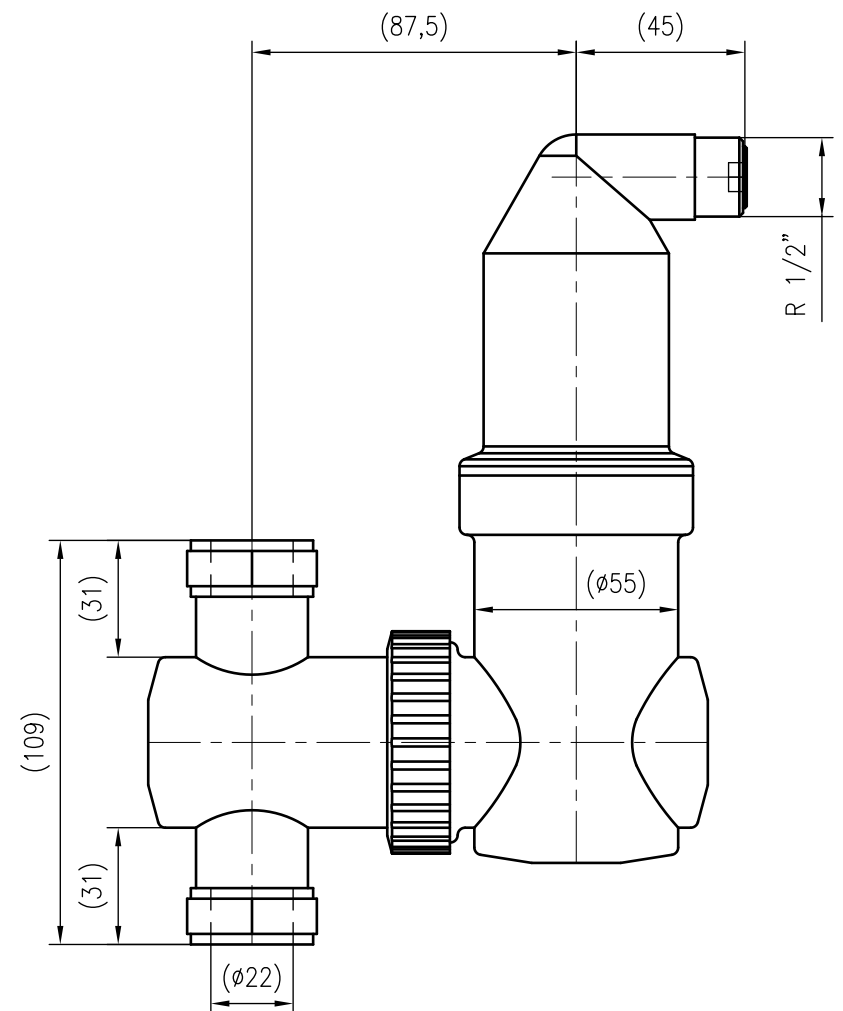

Side view

Front view

Isometric view

Top view

Unterliegt nicht dem Änderungsdienst/ Not subject to change management		Maßstab/ Scale: 1:2	Format/ Size: A3
Revision 14.06.2019	Exvoid AT22 – 9257200		