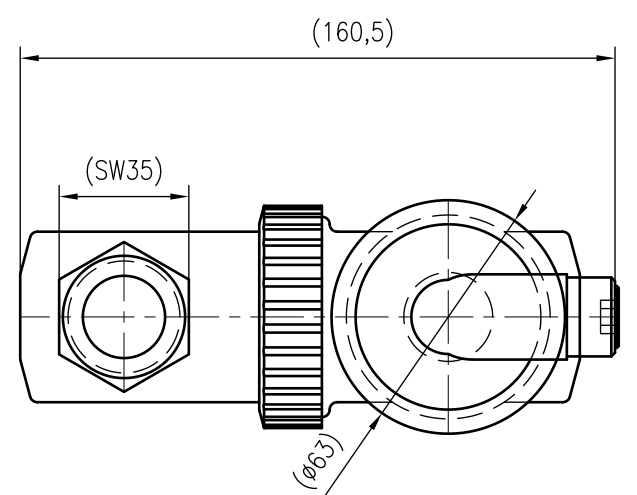

Side view

Front view

Isometric view

Top view

Unterliegt nicht dem Änderungsdienst/ Not subject to change management		Maßstab/ Scale: 1:2	Format/ Size: A3
Revision 14.06.2019	Exvoid AT22 – 9257200		