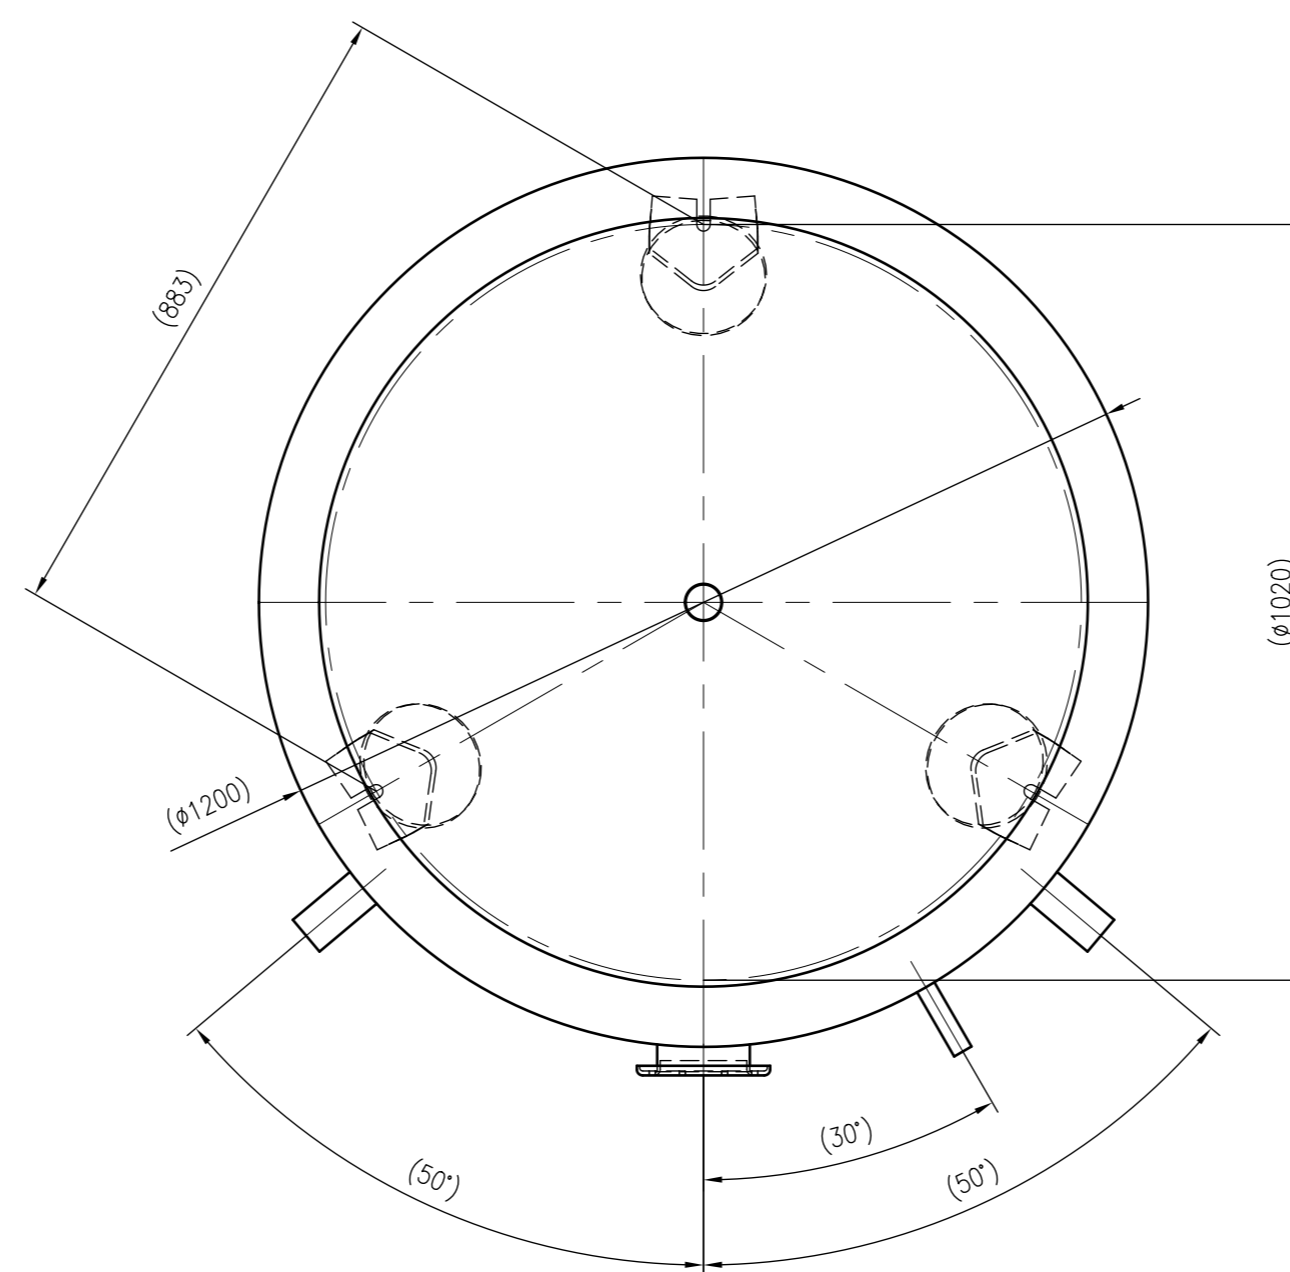

Side view

Front view

Isometric view

Top view

Unterliegt nicht dem Änderungsdienst/ Not subject to change management		Maßstab/ Scale: 1:10	Format/ Size: A1
Revision 14.06.2016	Storatherm Heat H 2000 R – 7784600		