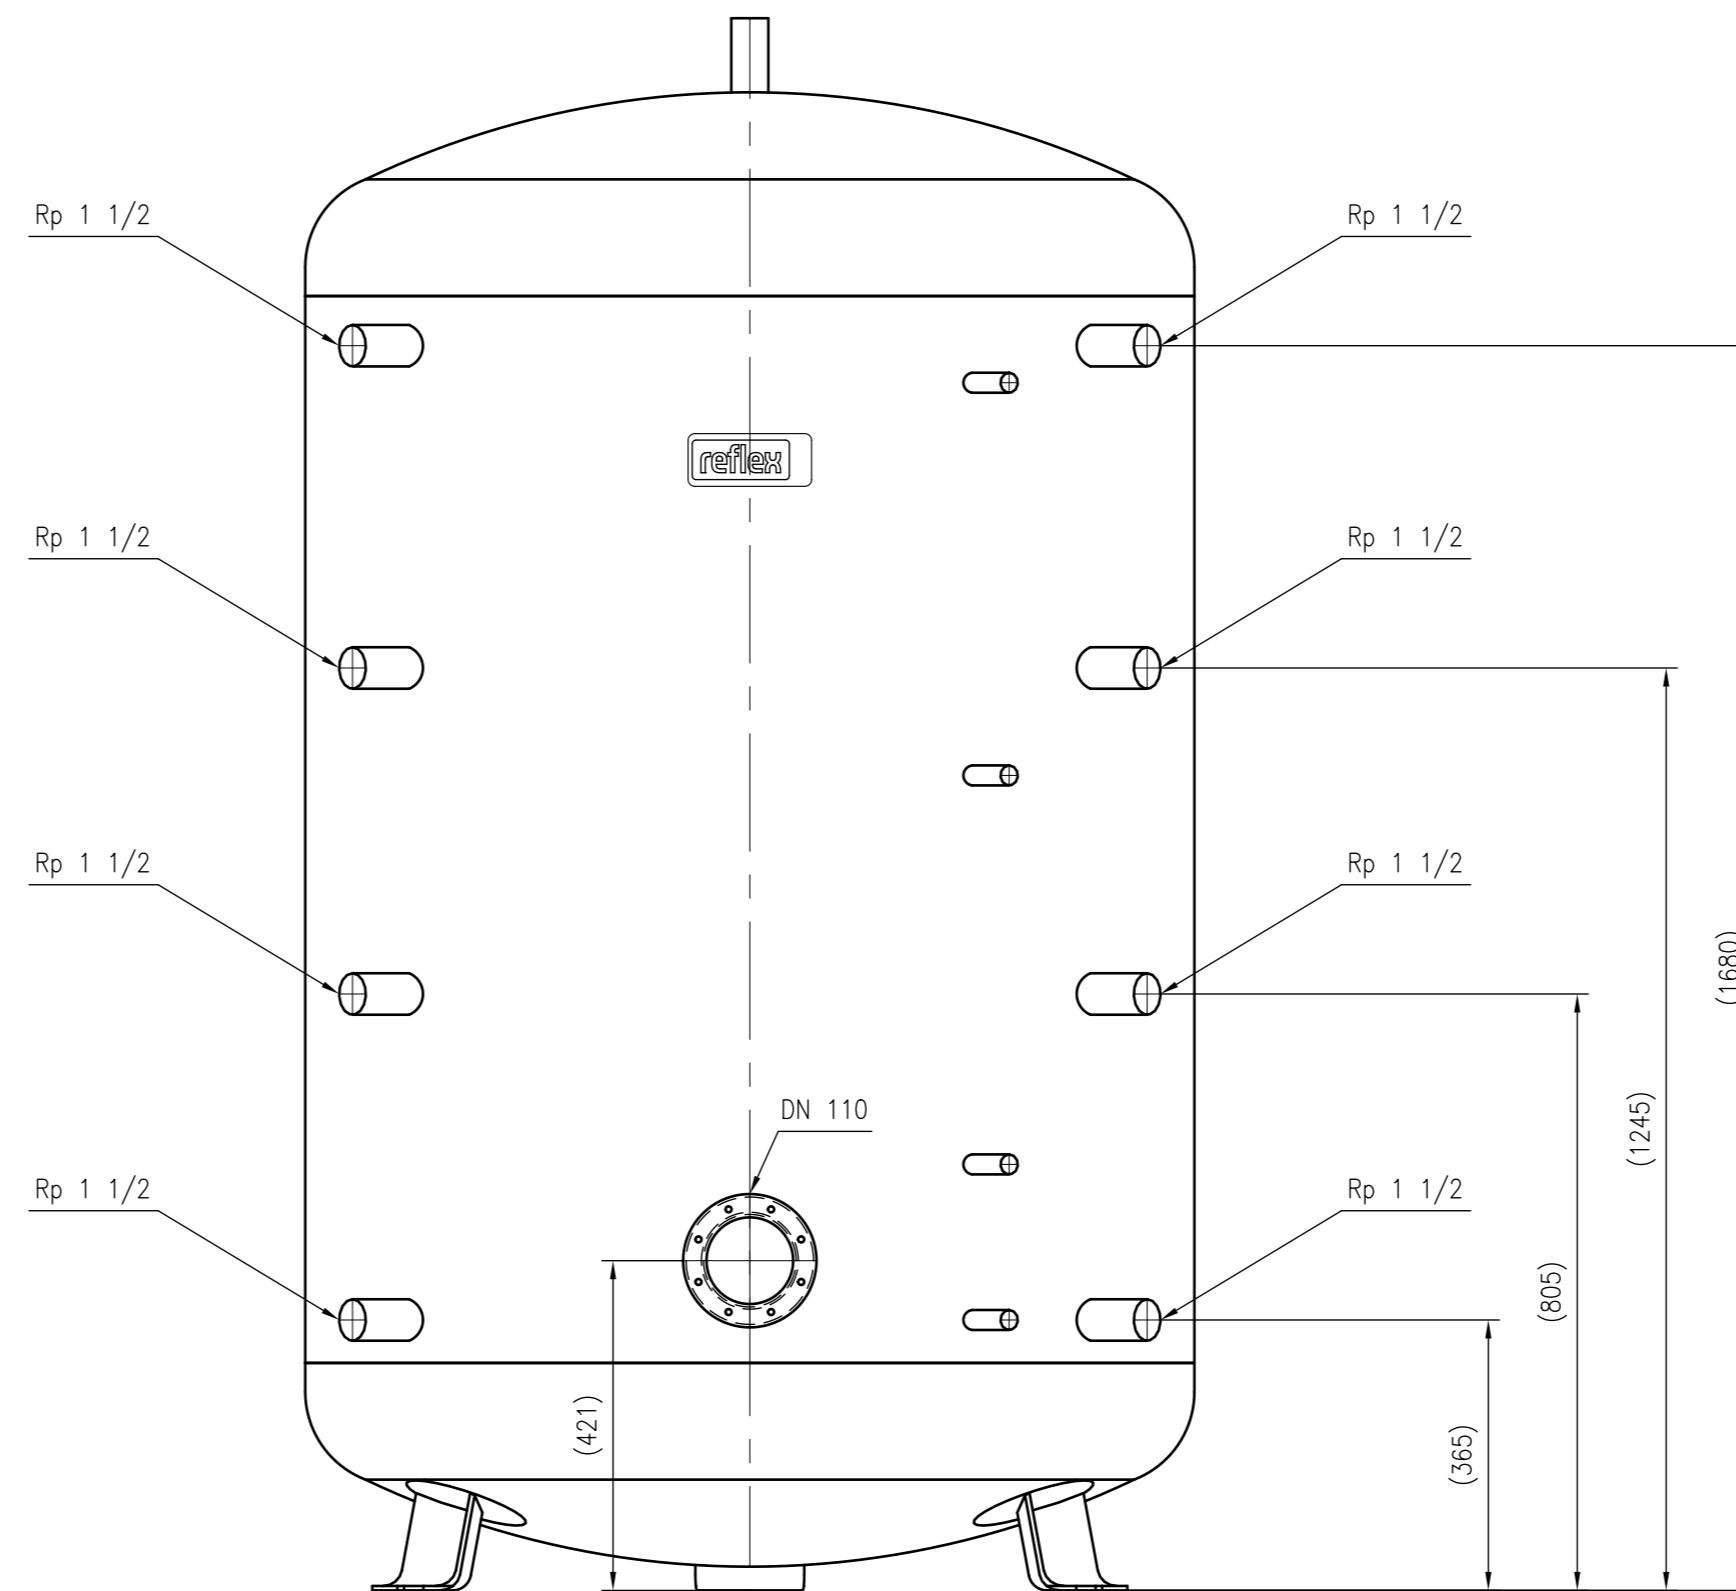

Side view

Front view

Isometric view

Top view

Unterliegt nicht dem Änderungsdienst/ Not subject to change management		Maßstab/ Scale: 1:10	Format/ Size: A1
Revision 14.06.2016	Storatherm Heat H 2000 R – 7784600		