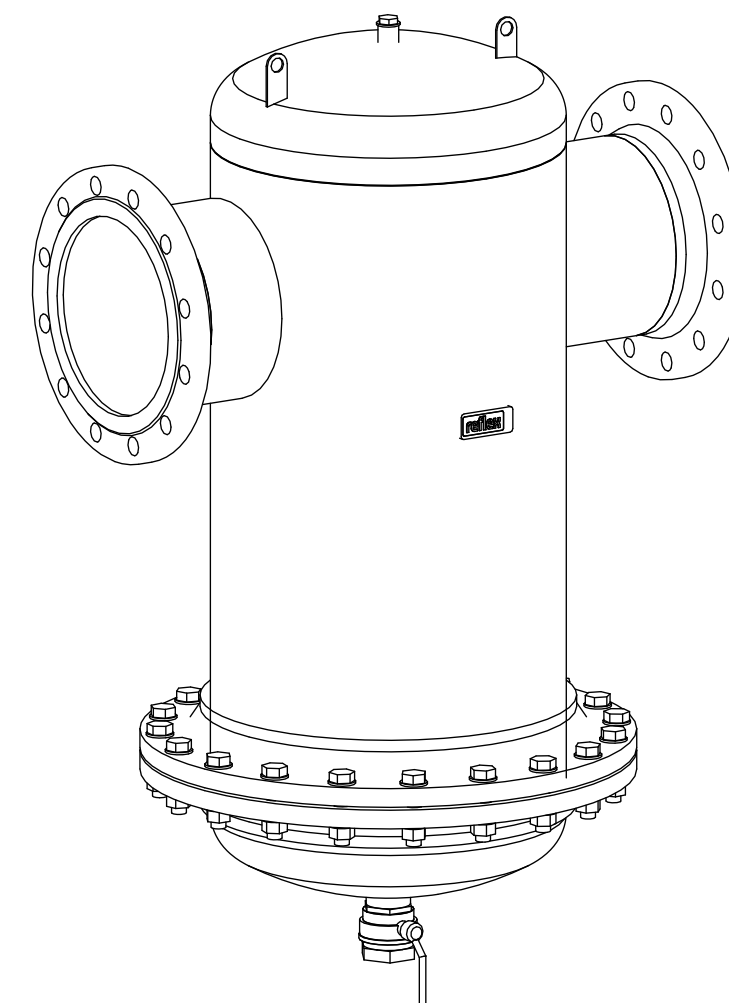

Side view

Front view

Isometric view

Top view

Unterliegt nicht dem Änderungsdienst/ Not subject to change management		Maßstab/ Scale: 1:10	Format/ Size: A2
Revision 23.05.2016	Exdirt D250R – 8252470		