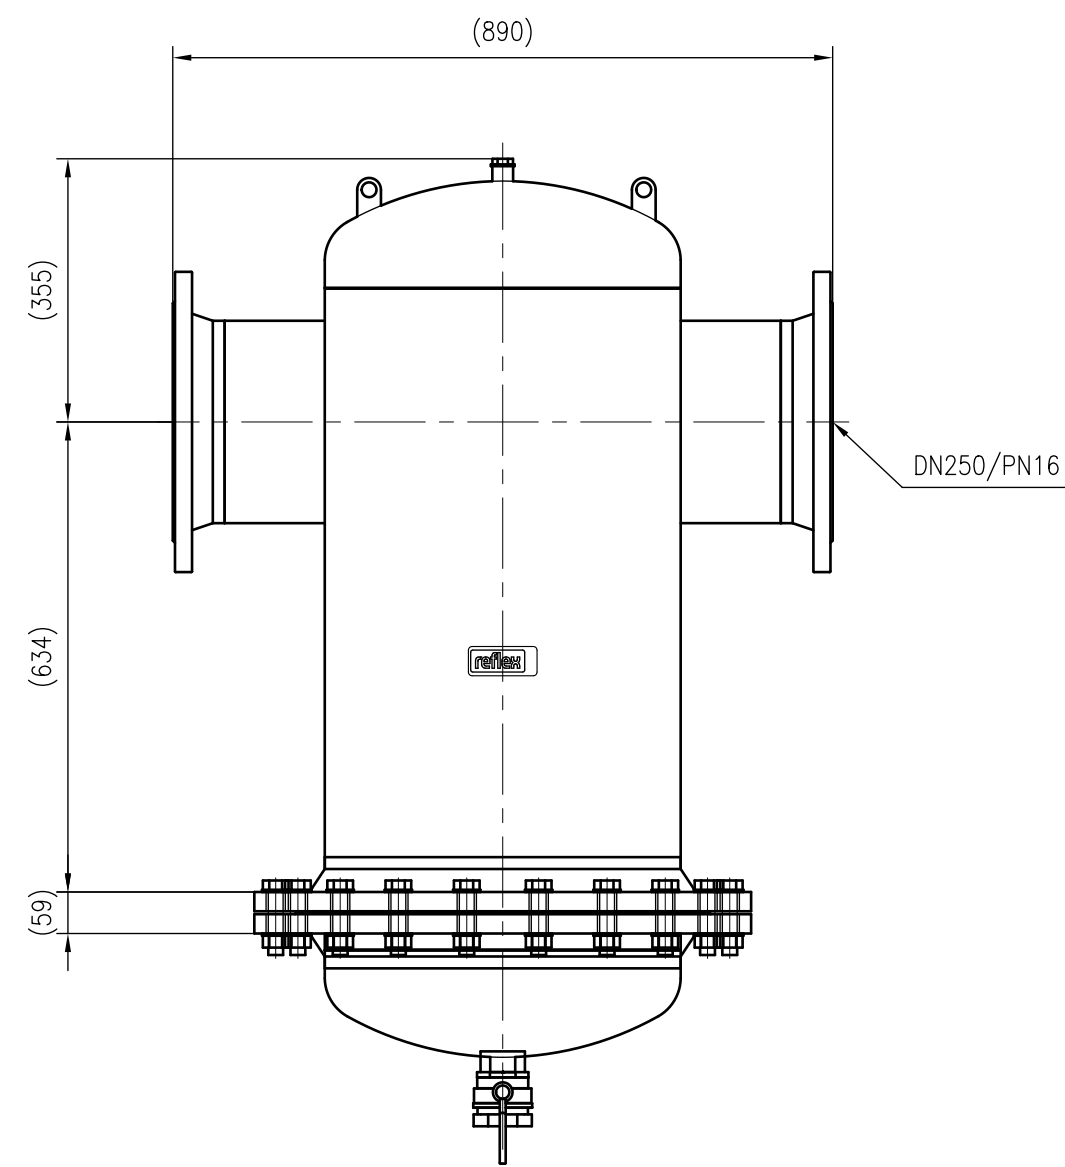

Side view

Front view

Isometric view

Top view

Unterliegt nicht dem Änderungsdienst/ Not subject to change management		Maßstab/ Scale: 1:10	Format/ Size: A2
Revision 23.05.2016	Exdirt D250R – 8252470		