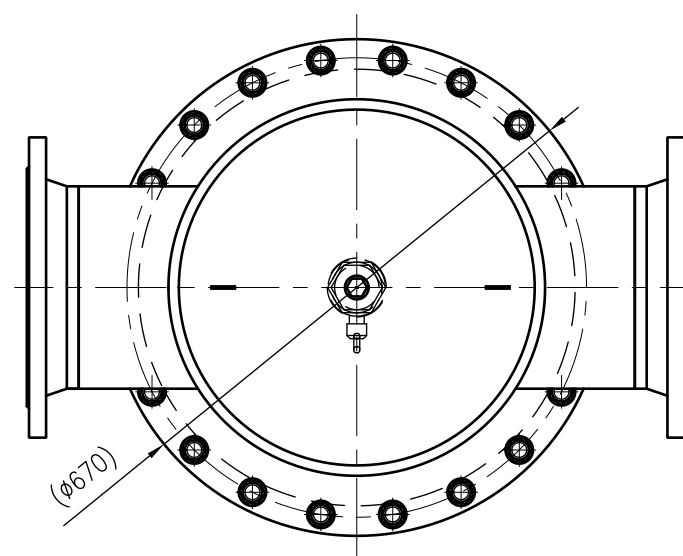

Side view

Front view

Isometric view

Top view

Unterliegt nicht dem Änderungsdienst/ Not subject to change management		Maßstab/ Scale: 1:10	Format/ Size: A2
Revision 23.05.2016	Exdirt D250R – 8252470		