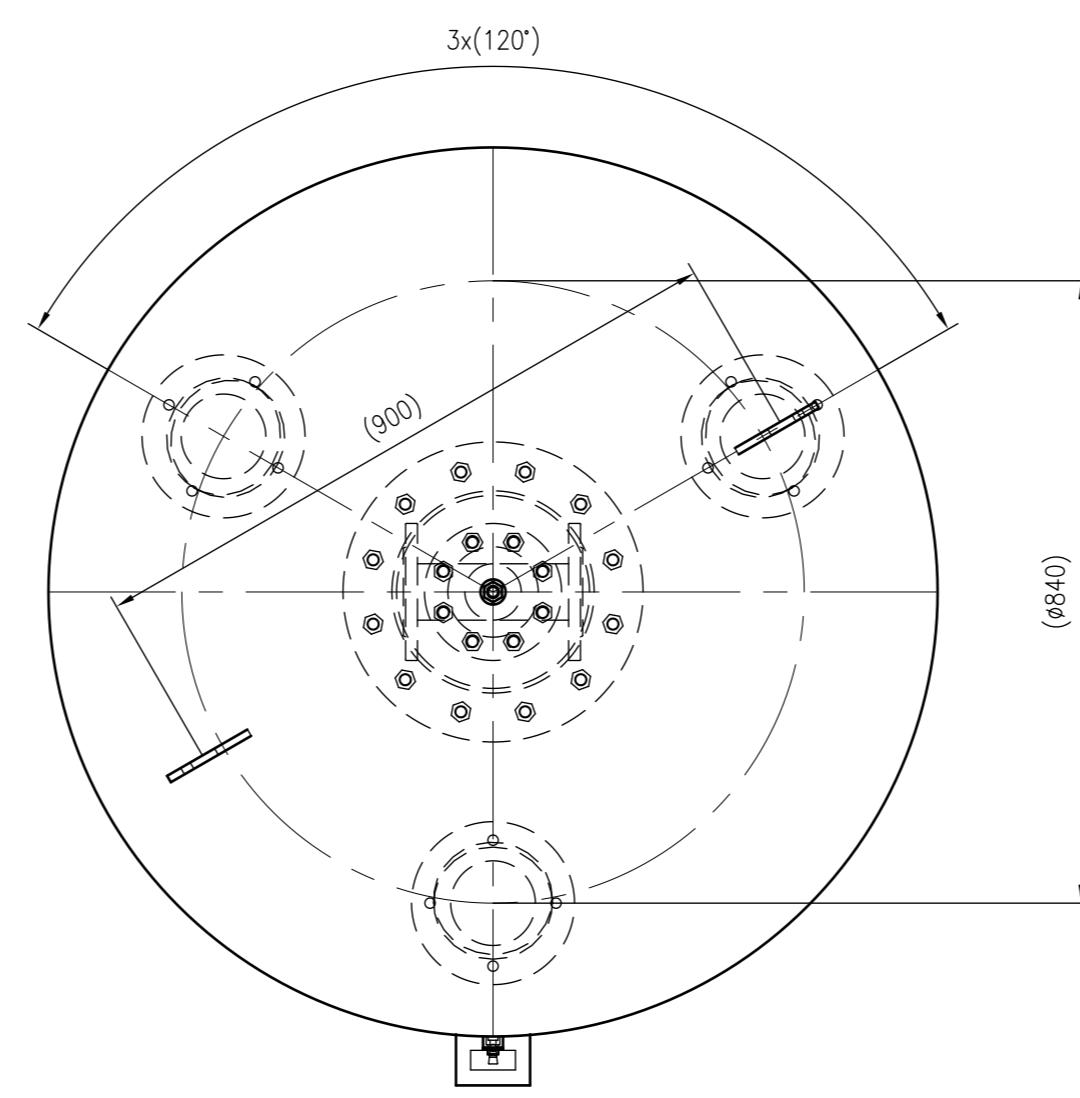

Side view

Front view

Isometric view

Top view

Unterliegt nicht dem Änderungsdienst/ Not subject to change management		Maßstab/ Scale: 1:10	Format/ Size: A1
Revision 09.03.2026	Reflix DT 2000 16bar – 7320605		