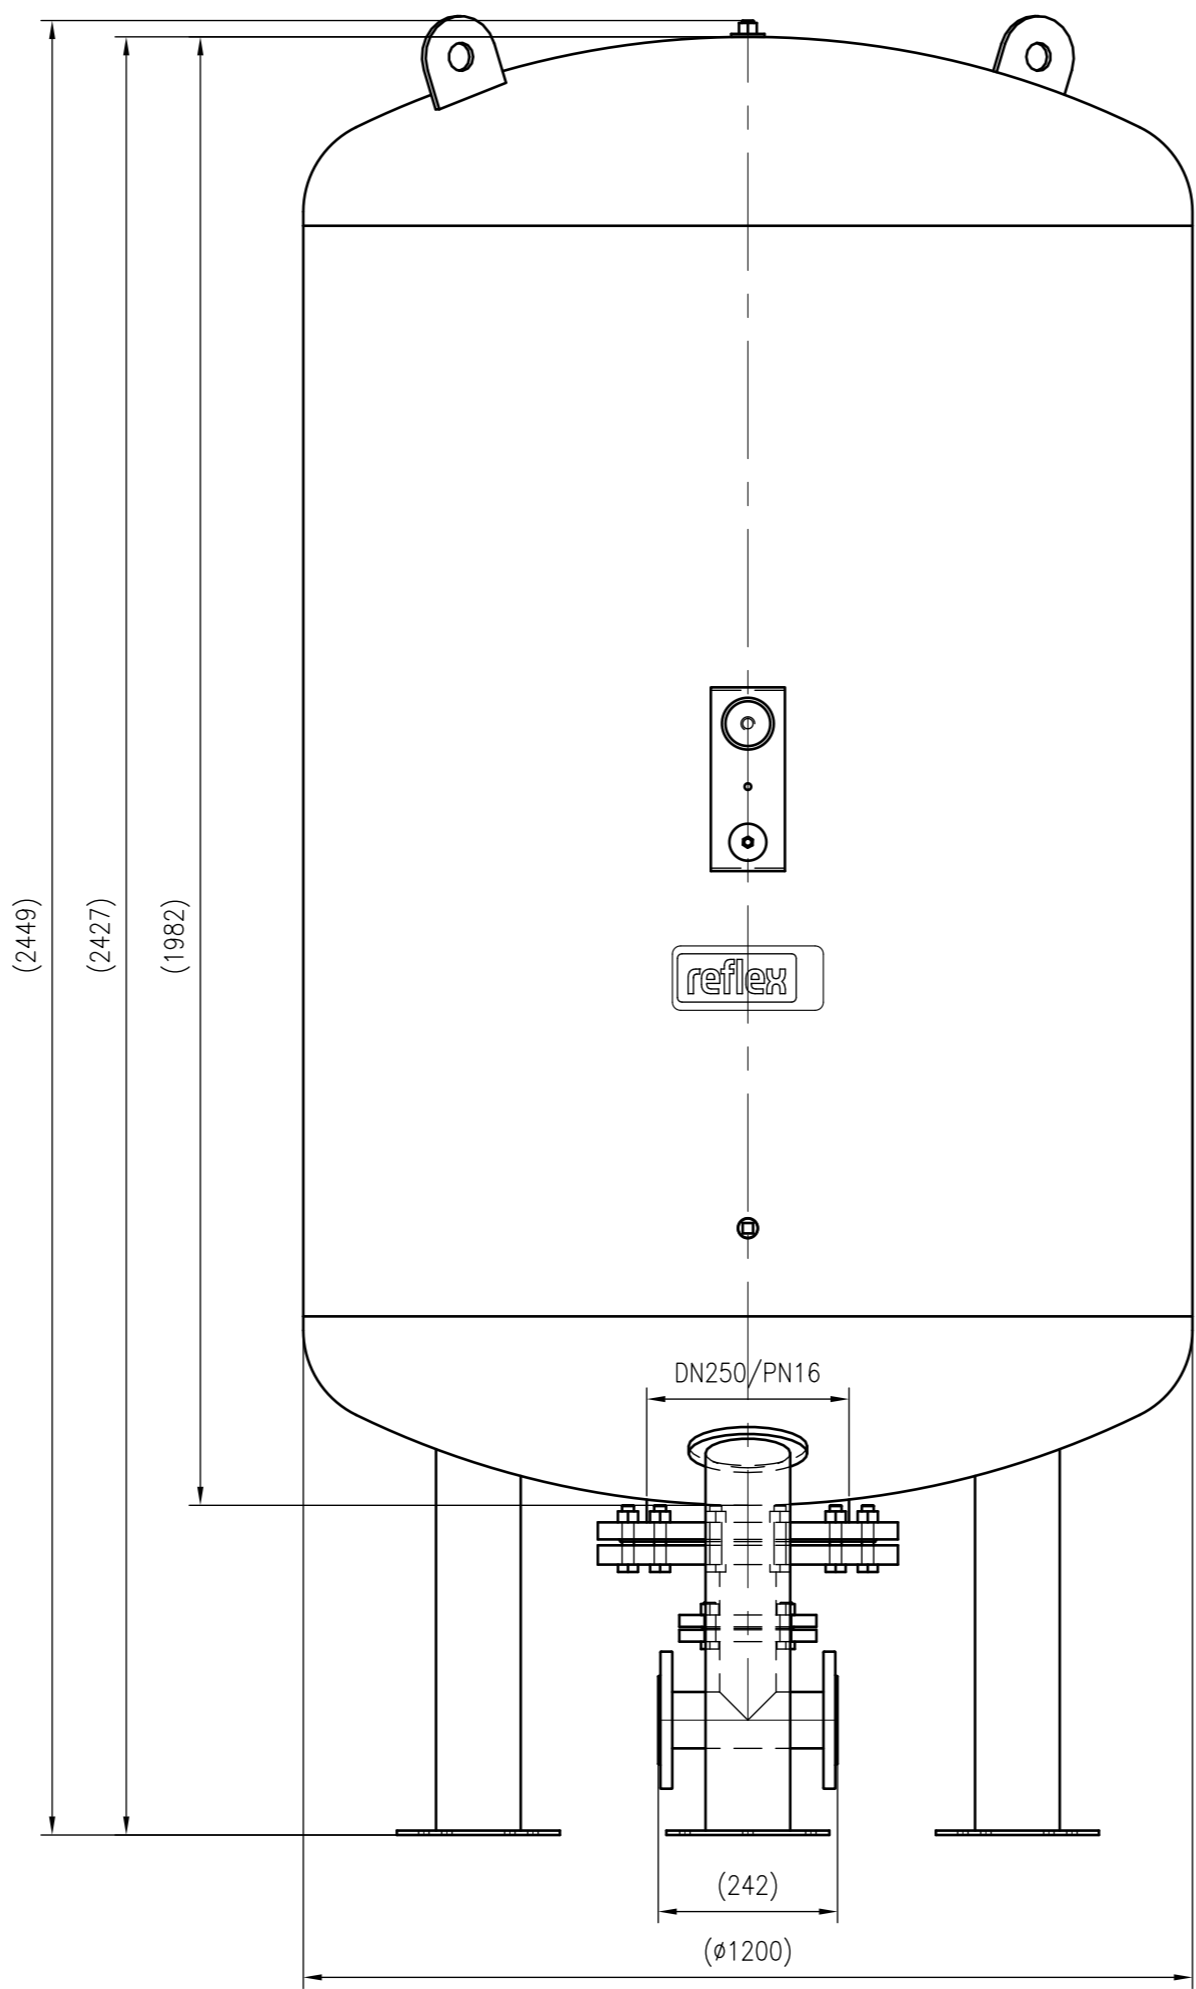

Side view

Front view

Isometric view

Top view

Unterliegt nicht dem Änderungsdienst/ Not subject to change management		Maßstab/ Scale: 1:10	Format/ Size: A1
Revision 09.03.2026	Reflix DT 2000 16bar – 7320605		