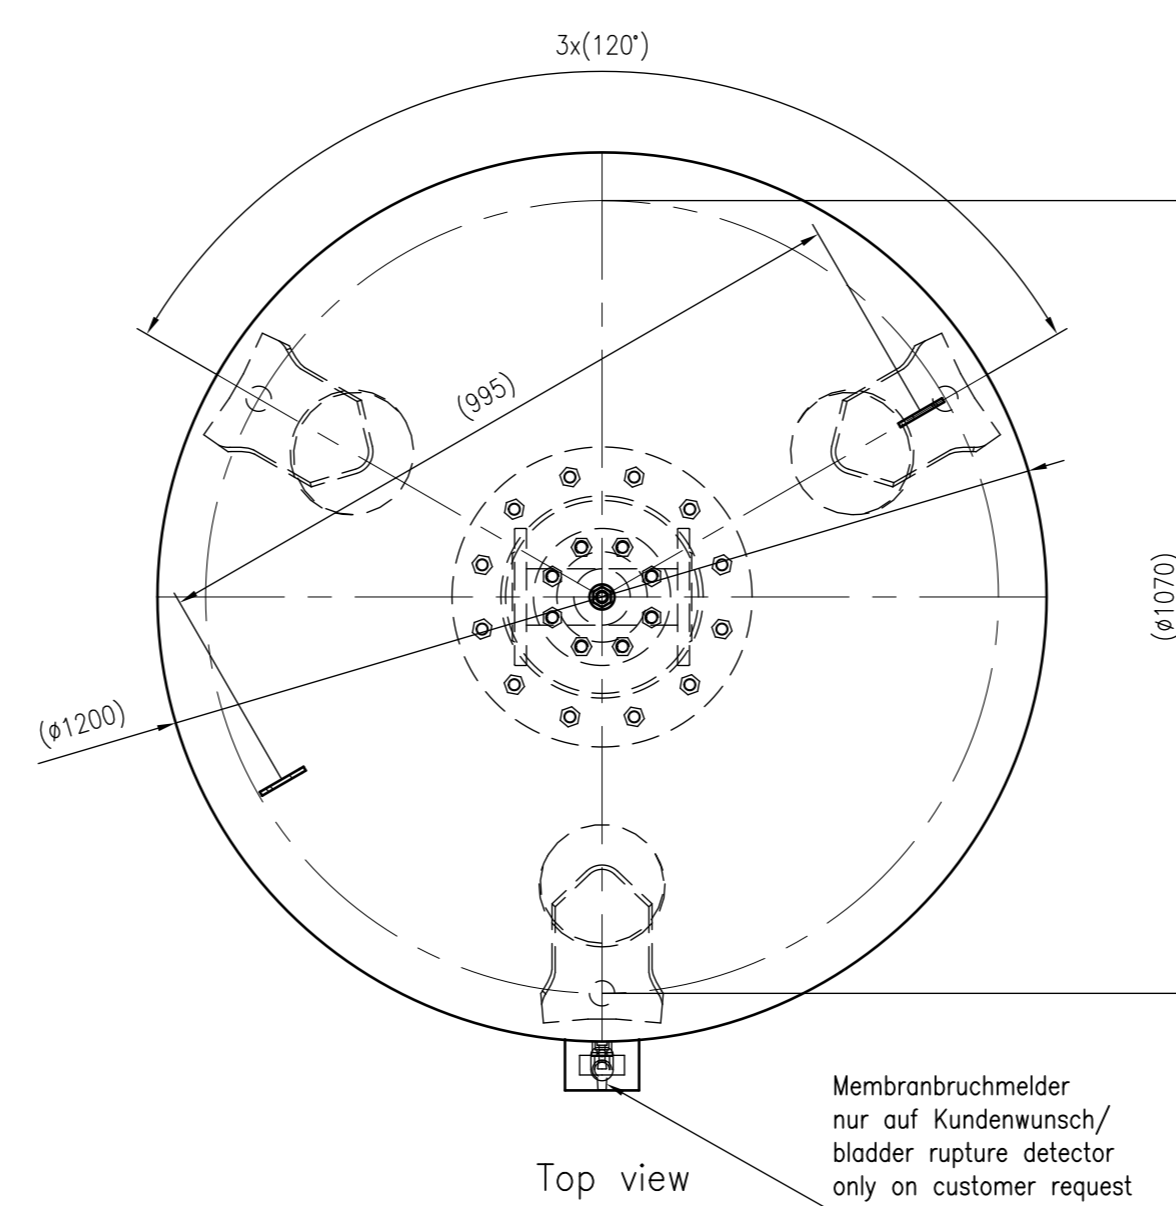

Side view

Front view

Isometric view

Top view

Unterliegt nicht dem Änderungsdienst/ Not subject to change management	Maßstab/ Scale: 1:10	Format/ Size: A1
Revision 17.08.2017	Refix DT 2000 16bar – 7320605	