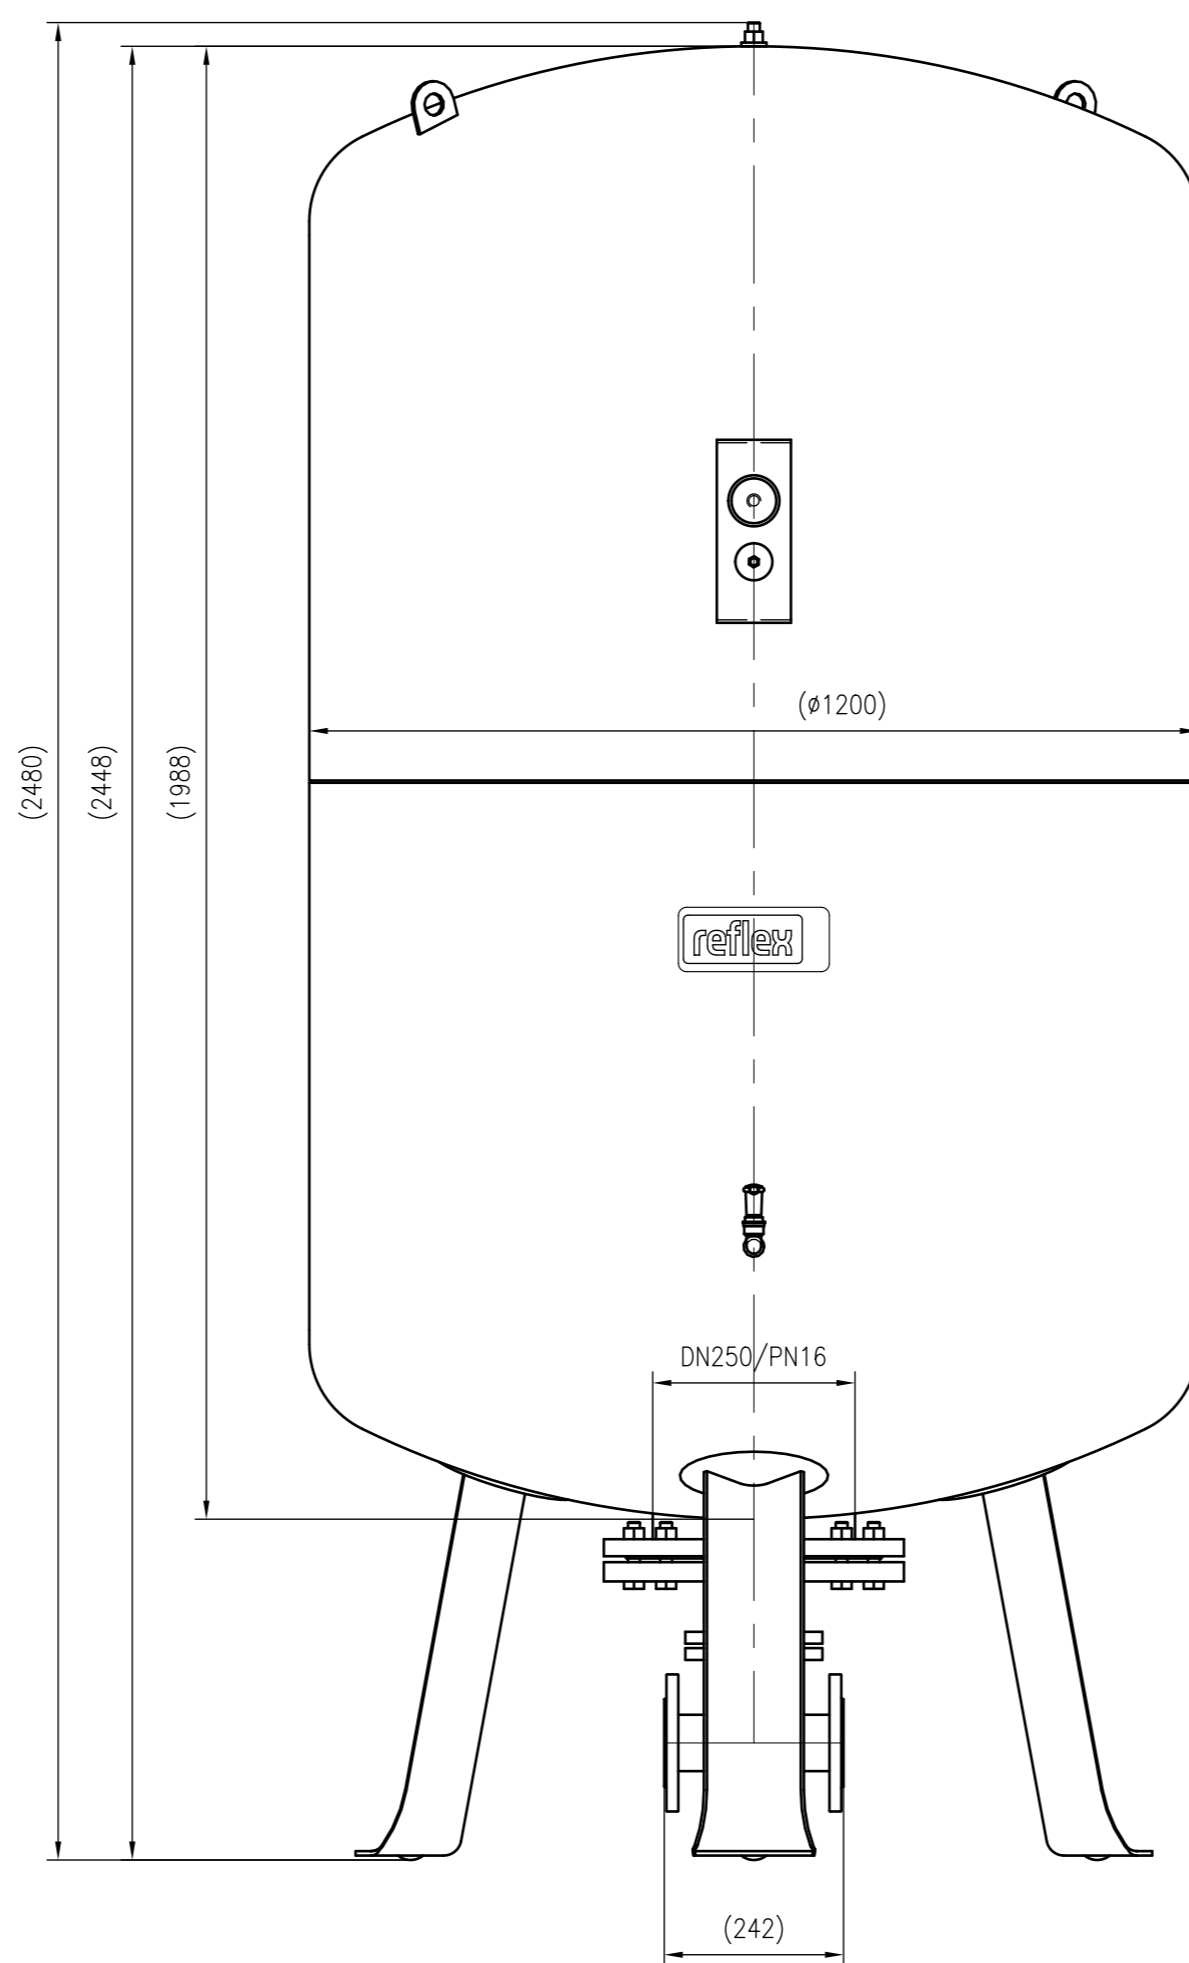

Side view

Front view

Isometric view

Top view

Unterliegt nicht dem Änderungsdienst/ Not subject to change management	Maßstab/ Scale: 1:10	Format/ Size: A1
Revision 17.08.2017	Refix DT 2000 16bar – 7320605	