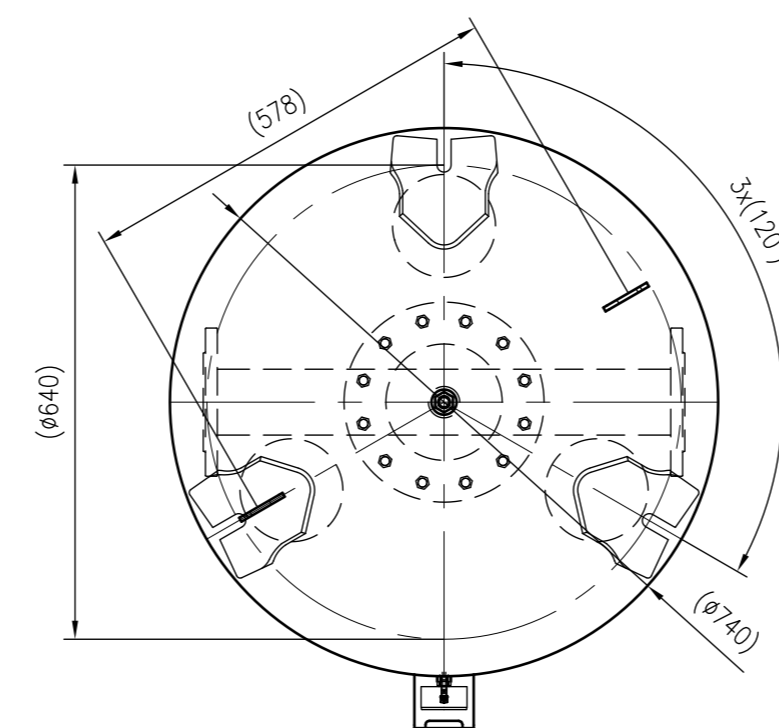

Side view

Front view

Isometric view

Top view

Unterliegt nicht dem Änderungsdienst/ Not subject to change management		Maßstab/ Scale: 1:10	Format/ Size: A1
Revision 18.07.2022	Refix DT 1000 (740mm) 10bar – 7337205		
			A1