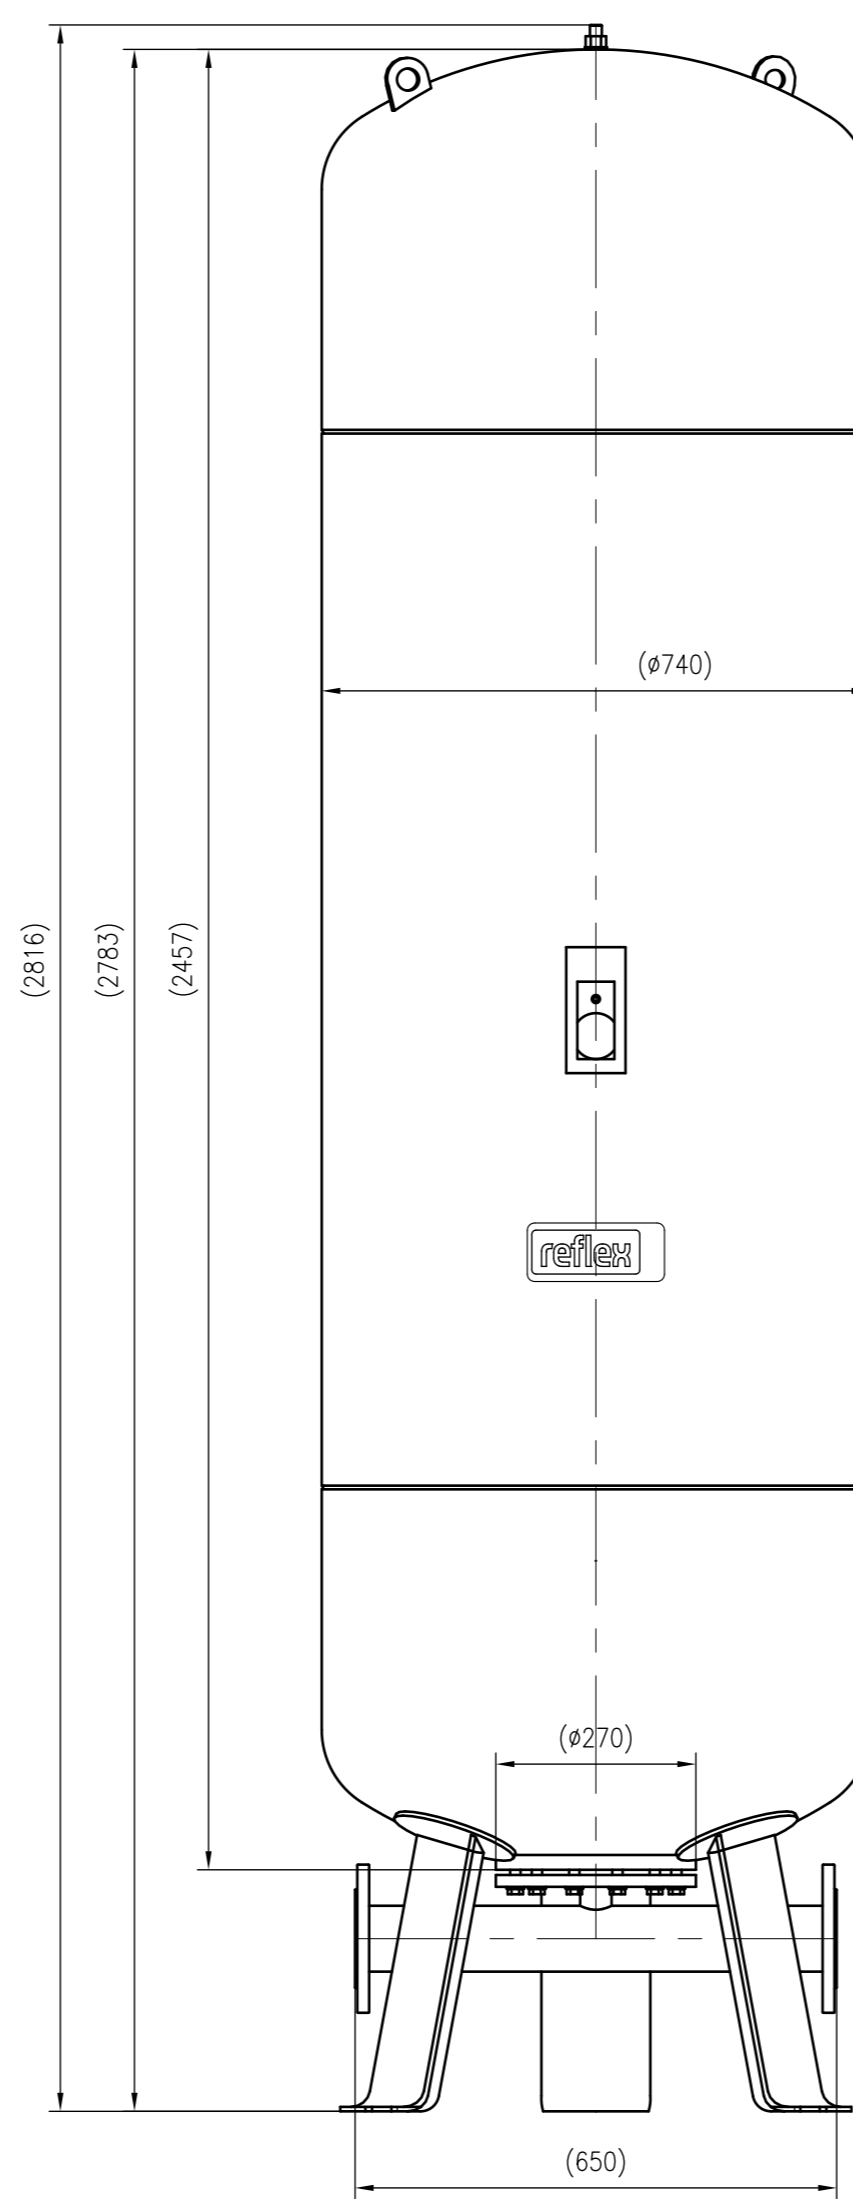

Side view

Front view

Isometric view

Top view

Unterliegt nicht dem Änderungsdienst/ Not subject to change management		Maßstab/ Scale: 1:10	Format/ Size: A1
Revision 18.07.2022	Refix DT 1000 (740mm) 10bar – 7337205		
			A1