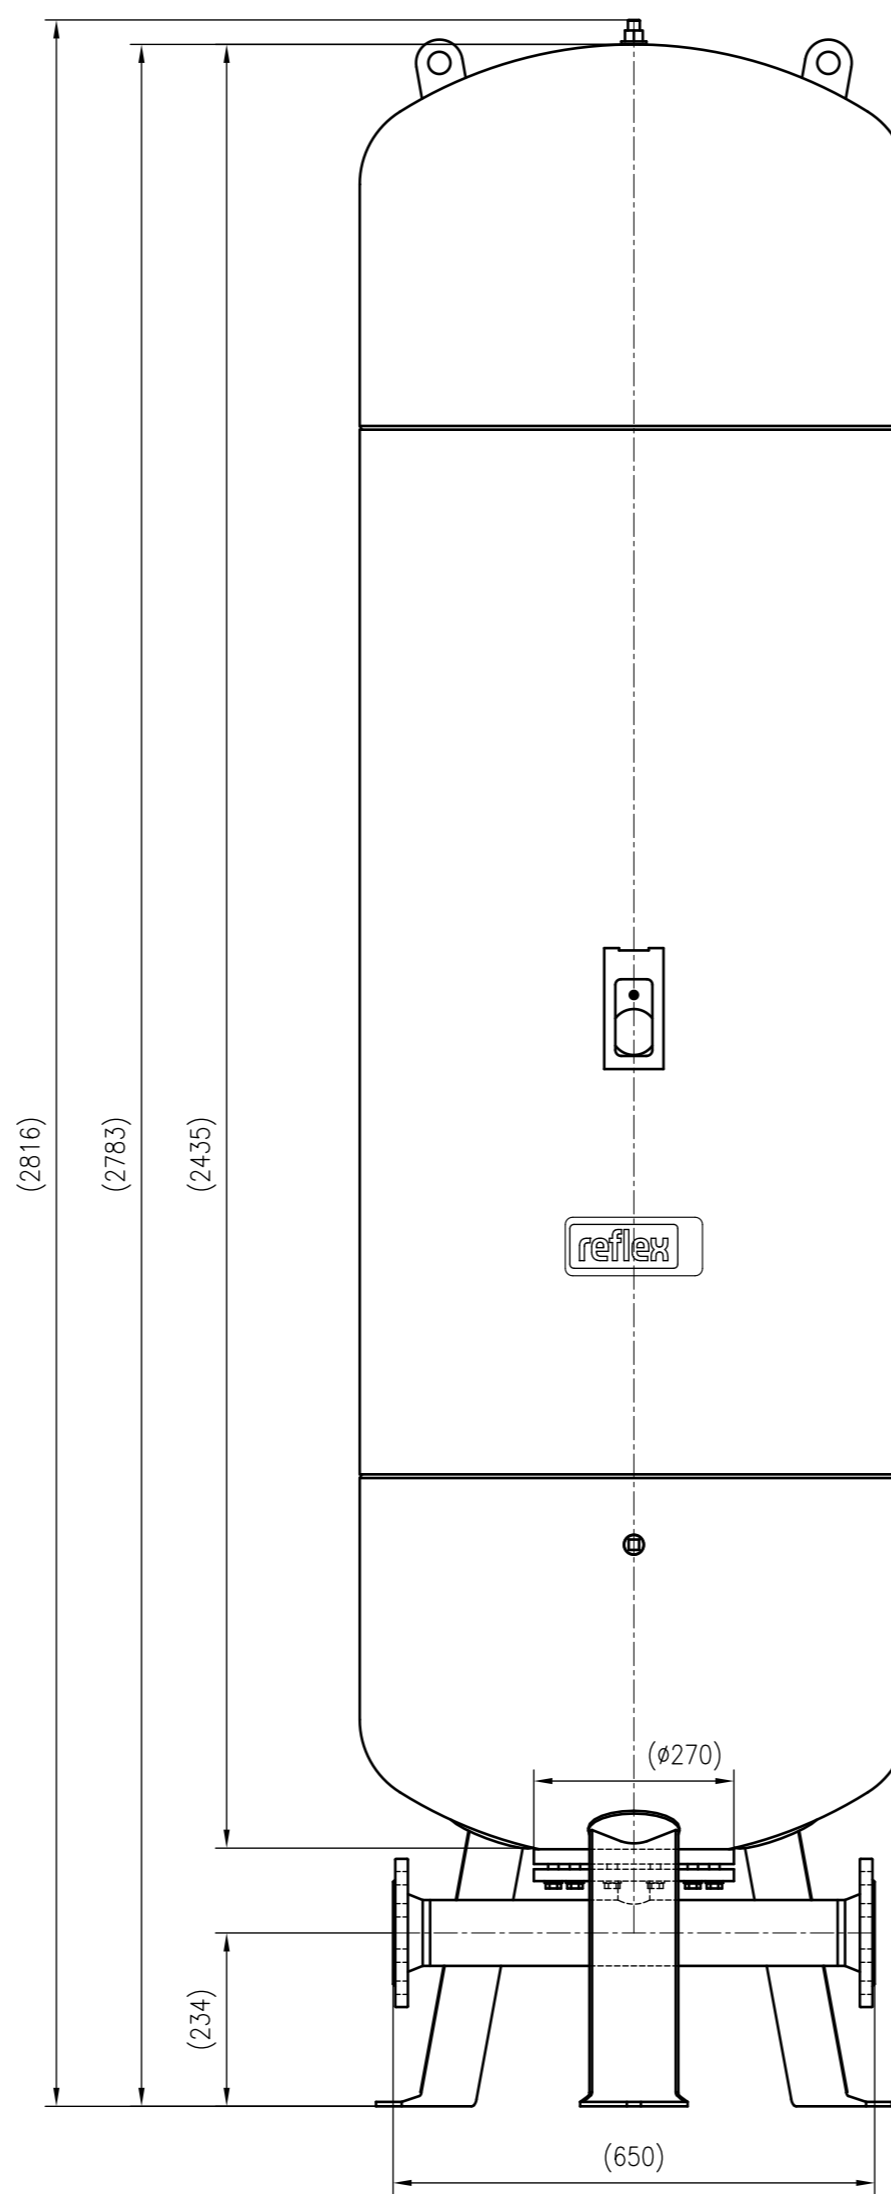

Side view

Front view

Isometric view

Top view

Unterliegt nicht dem Änderungsdienst/ Not subject to change management		Maßstab/ Scale: 1:10	Format/ Size: A1
Revision 22.04.2026	Refix DT 1000 (740mm) 16bar – 7339605		
			A1