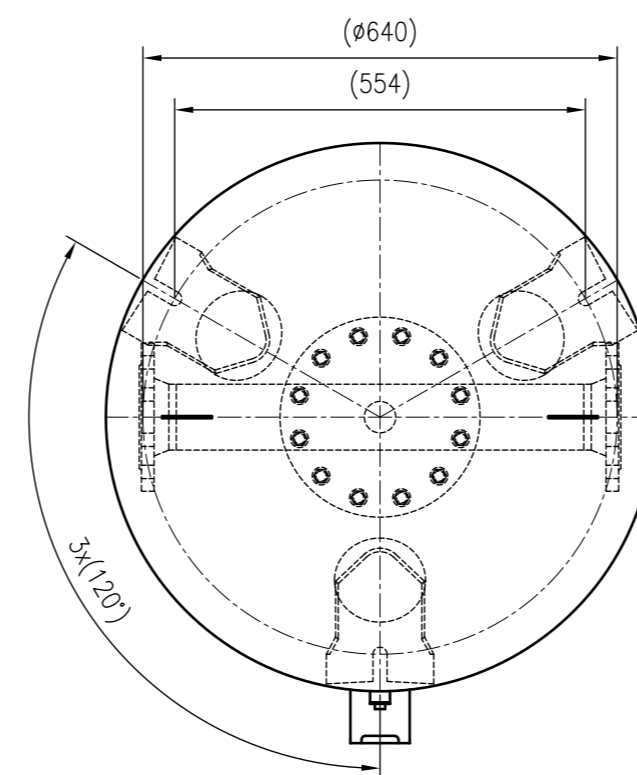

Side view

Front view

Isometric view

Top view

Unterliegt nicht dem Änderungsdienst/ Not subject to change management		Maßstab/ Scale: 1:10	Format/ Size: A1
Revision 22.04.2026	Refix DT 1000 (740mm) 16bar – 7339605		
			A1