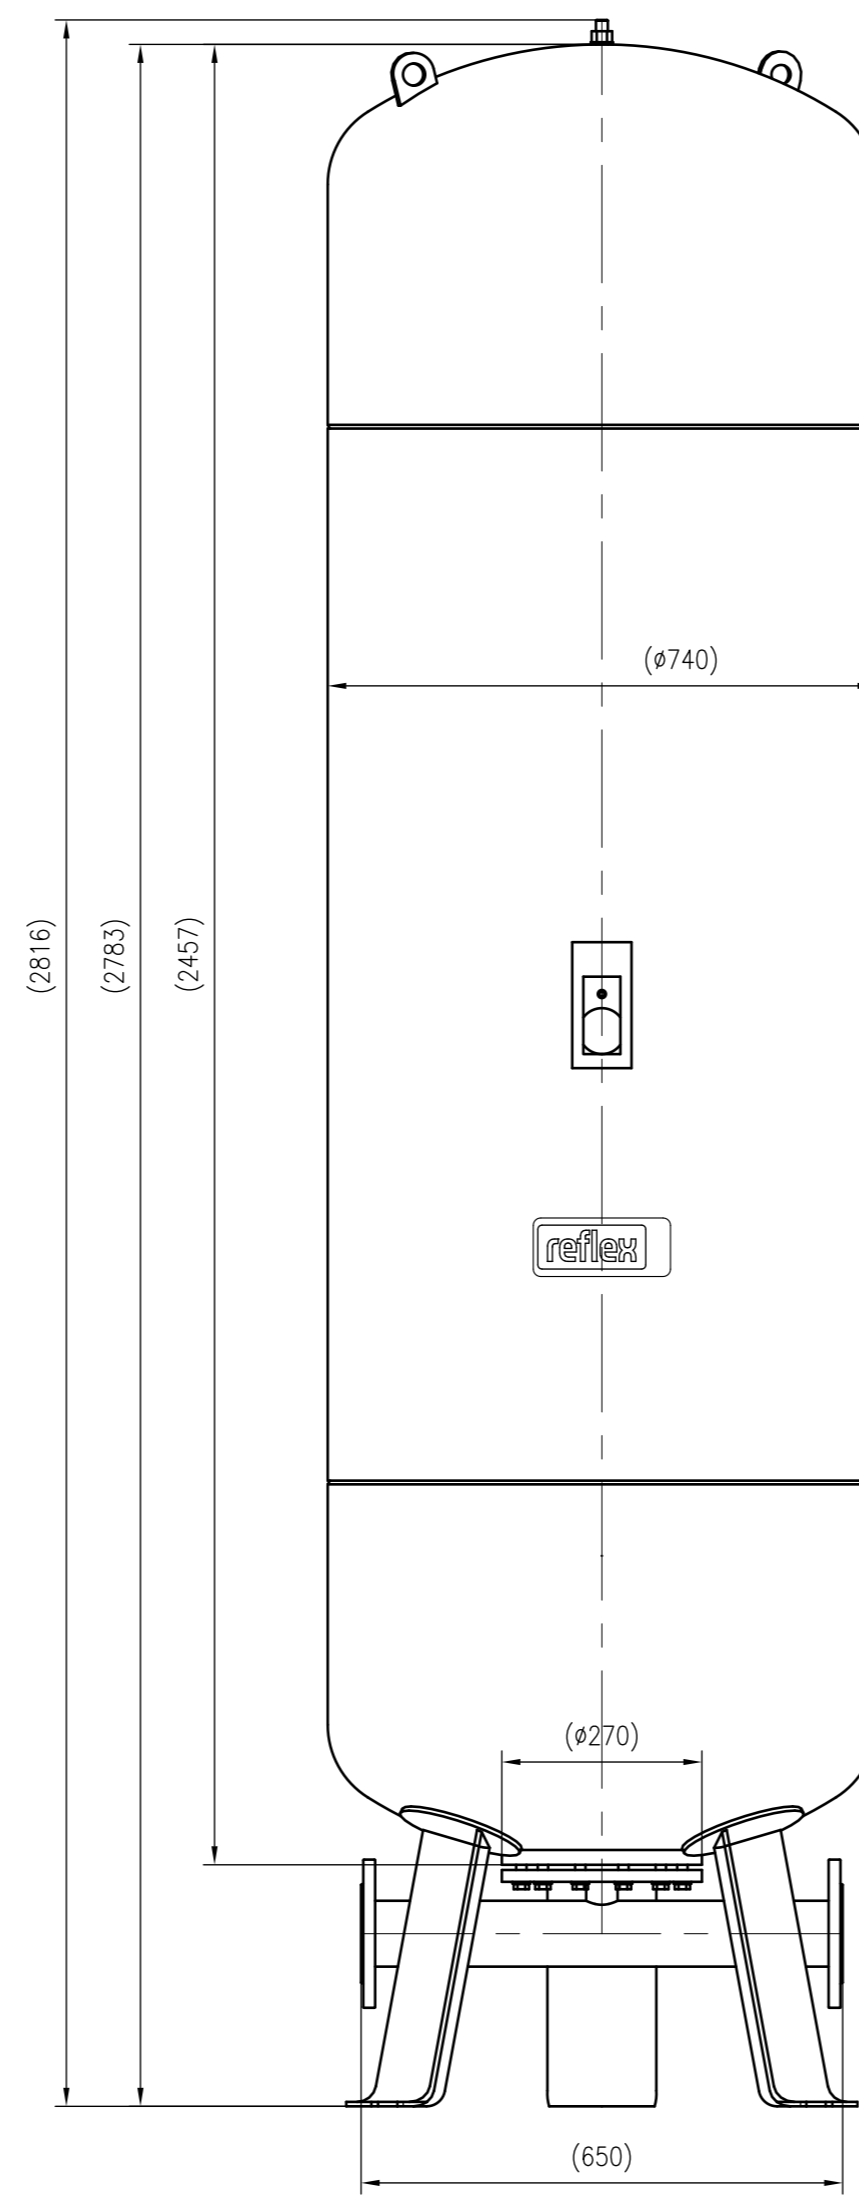

Side view

Front view

Isometric view

Top view

Unterliegt nicht dem Änderungsdienst/ Not subject to change management		Maßstab/ Scale: 1:10	Format/ Size: A1
Revision 19.07.2022	Refix DT 1000 (740mm) 16bar – 7339605		
			A1