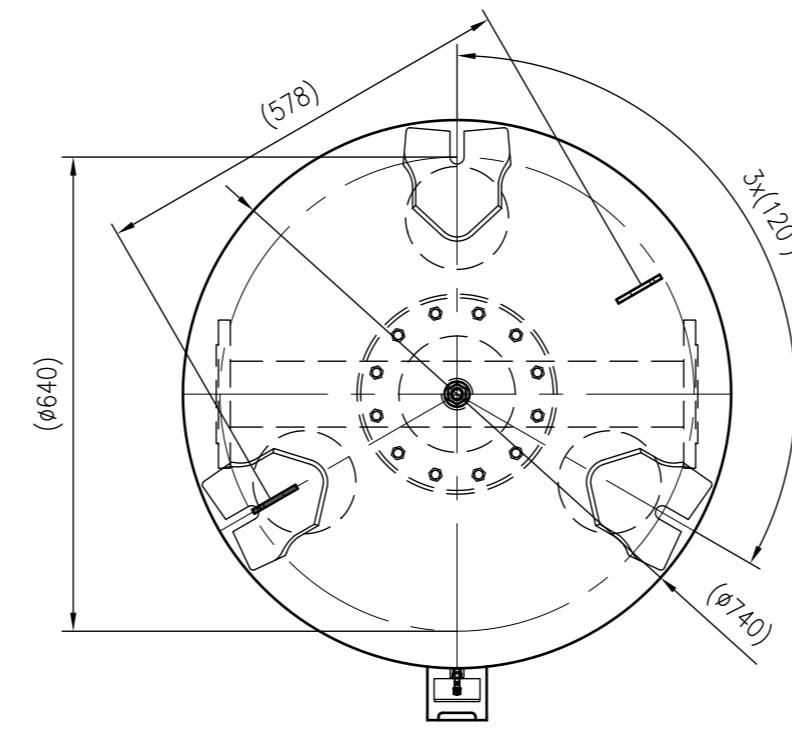

Side view

Front view

Isometric view

Top view

Unterliegt nicht dem Änderungsdienst/ Not subject to change management		Maßstab/ Scale: 1:10	Format/ Size: A1
Revision 19.07.2022	Refix DT 1000 (740mm) 16bar – 7339605		
			A1