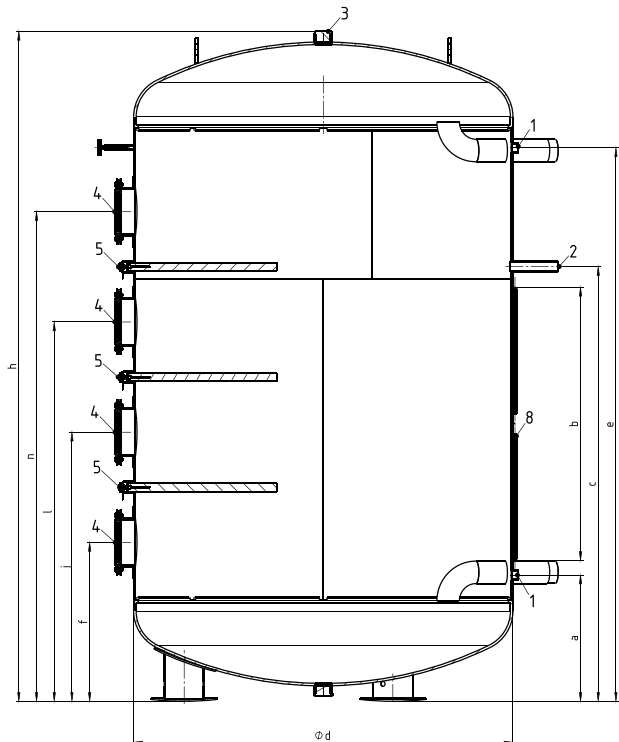

Section view A-A

Section view B-B

4	628 mm
D	1740 mm
H	2721 mm
a	499 mm
b	1080 mm
c	1719 mm
d	1500 mm
e	2189 mm
f	628 mm
h	2640 mm
j	1064 mm
l	1500 mm
n	1936 mm
p	510 mm
r	2178 mm
s	1850 mm

1	Rp 1"
2	R 1 1/4"
3	Rp 2"
4	DN180
6	G 3"
7	G 3"
8	16 mm

3	Innengewinde
---	--------------

Thinking solutions.

Unterliegt nicht dem Änderungsdienst / Not subject to change management	Maßstab / Scale: unmaßstäblich unmeasured	Format / Size: A4
Revision 19/06/2026	Storatherm Aqua Load AL 4000/ R4 weiß – Pdf_drawing_7845480	