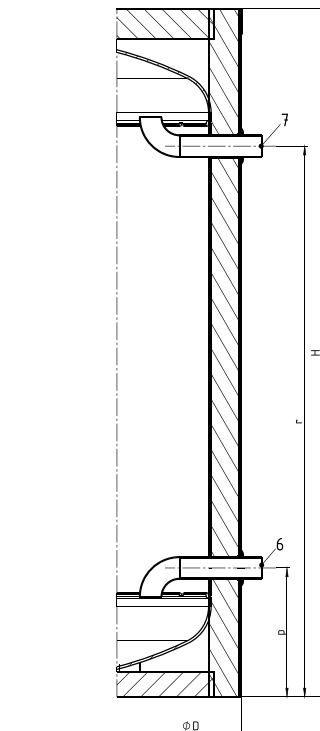

Section view A-A

Section view B-B

4	628 mm
D	1740 mm
H	2721 mm
a	499 mm
b	1080 mm
c	1719 mm
d	1500 mm
e	2189 mm
f	628 mm
h	2640 mm
j	1064 mm
l	1500 mm
n	1936 mm
p	510 mm
r	2178 mm
s	1850 mm

1	Rp 1"
2	R 1 1/4"
3	Rp 2"
4	DN180
6	G 3"
7	G 3"
8	16 mm

3	Innengewinde
---	--------------

Thinking solutions.

Unterliegt nicht dem Änderungsdienst / Not subject to change management	Maßstab / Scale: unmaßstäblich unmeasured	Format / Size: A4
Revision 19/06/2026	Storatherm Aqua Load AL 4000/ R4 weiß – Pdf_drawing_7845480	