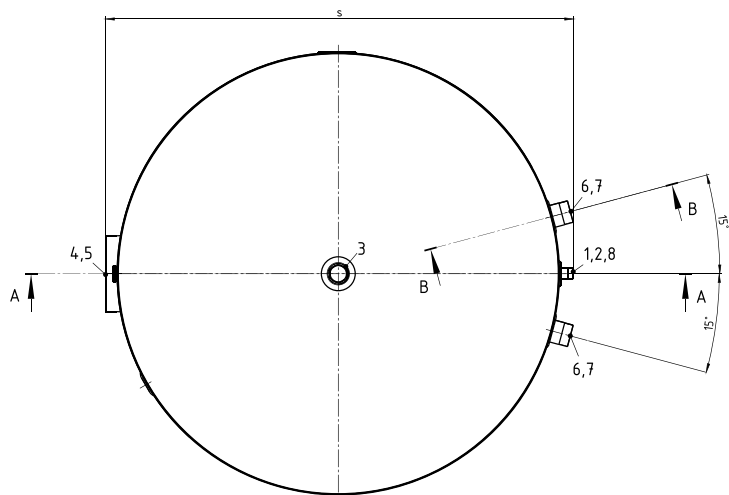

Section view A-A

Section view B-B

4	628 mm
D	1740 mm
H	2721 mm
a	499 mm
b	1080 mm
c	1719 mm
d	1500 mm
e	2189 mm
f	628 mm
h	2640 mm
j	1064 mm
l	1500 mm
n	1936 mm
p	510 mm
r	2178 mm
s	1850 mm

1	Rp 1"
2	R 1 1/4"
3	Rp 2"
4	DN180
6	G 3"
7	G 3"
8	16 mm

3	Innengewinde
---	--------------

Thinking solutions.

Unterliegt nicht dem Änderungsdienst / Not subject to change management	Maßstab / Scale: unmaßstäblich unmeasured	Format / Size: A4
Revision 19/06/2026	Storatherm Aqua Load AL 4000/ R4 weiß – Pdf_drawing_7845480	