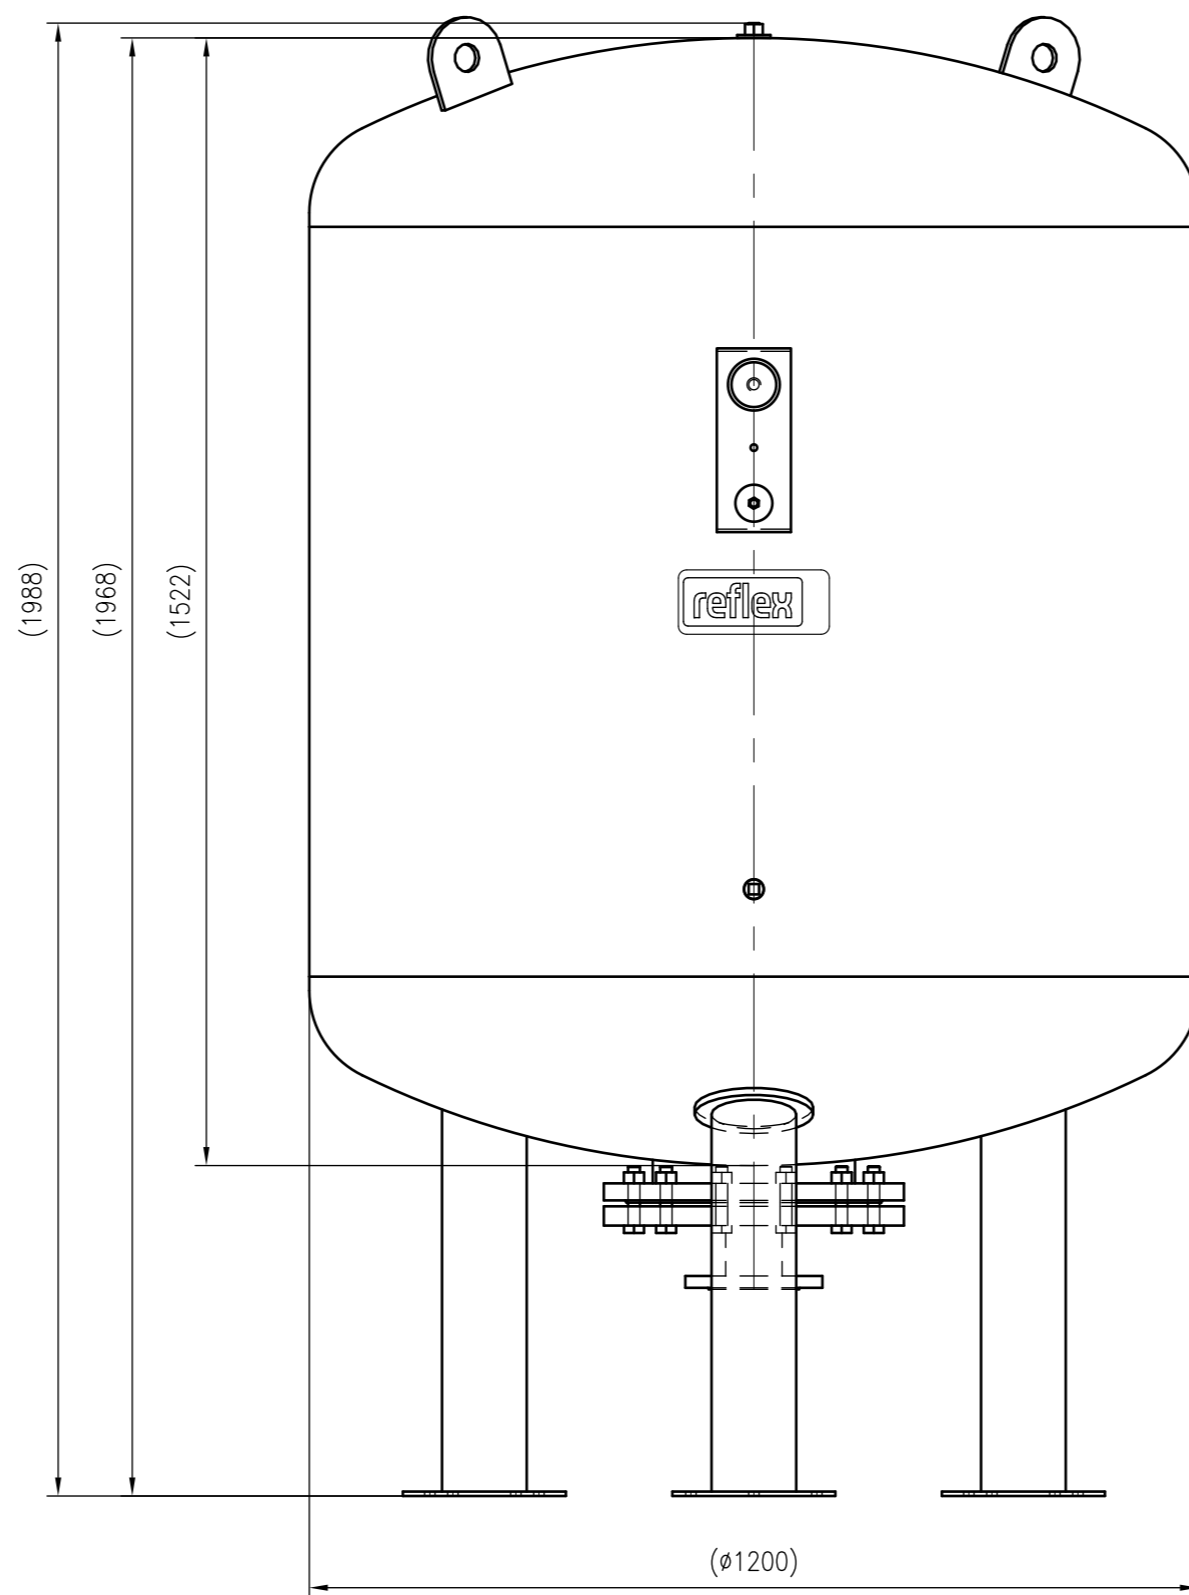

Side view

Front view

Isometric view

Top view

Unterliegt nicht dem Änderungsdienst/ Not subject to change management		Maßstab/ Scale: 1:10	Format/ Size: A1
Revision 04.03.2026	Refix DE 1500 16bar – 7312905		