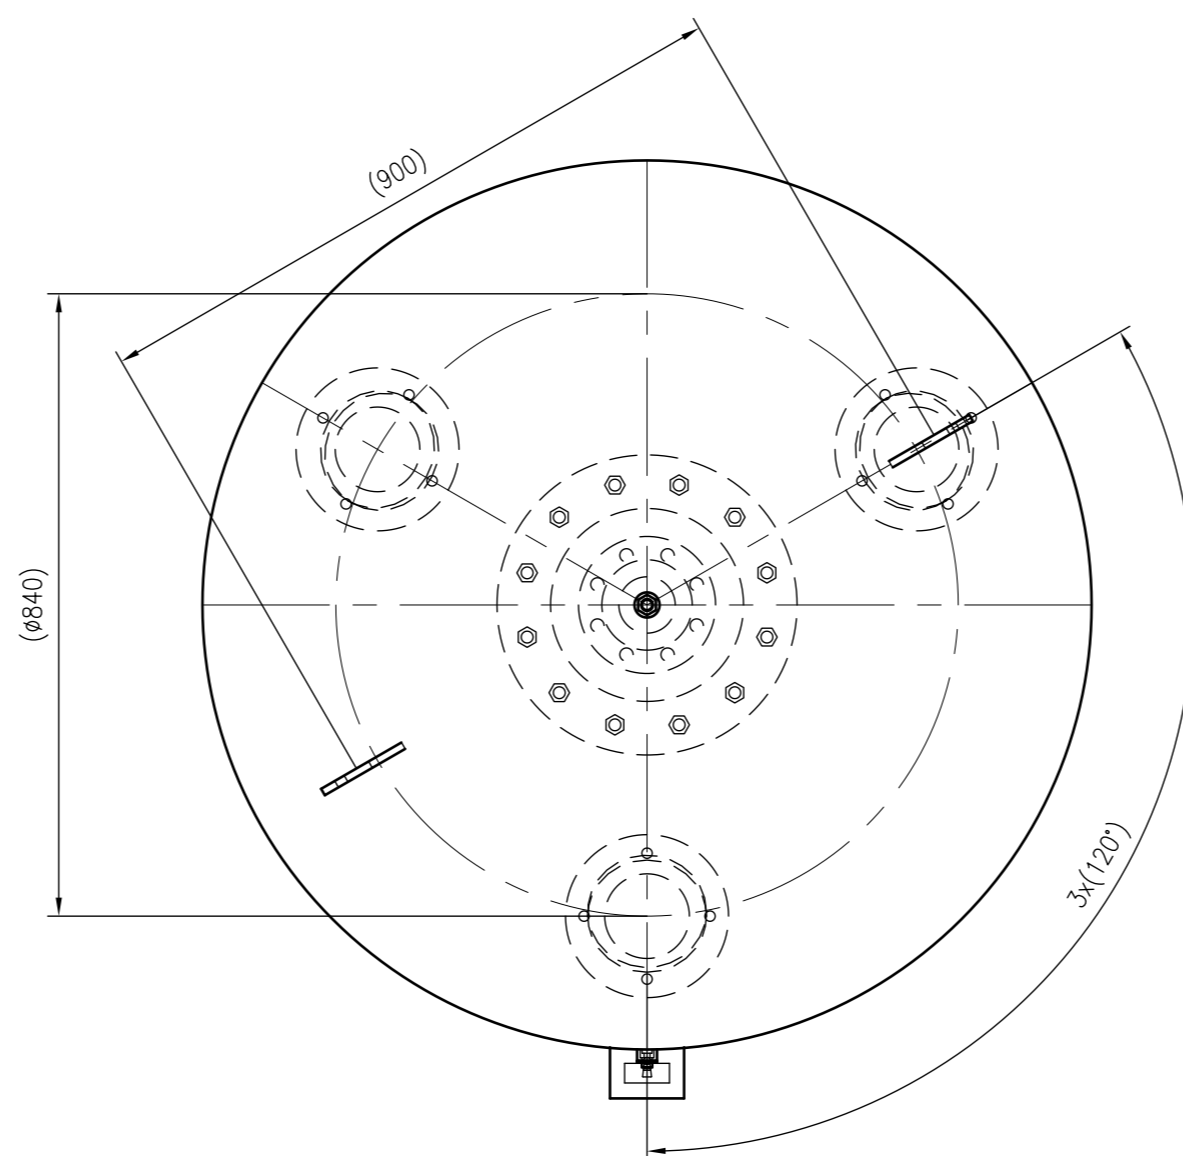

Side view

Front view

Isometric view

Top view

Unterliegt nicht dem Änderungsdienst/ Not subject to change management		Maßstab/ Scale: 1:10	Format/ Size: A1
Revision 04.03.2026	Refix DE 1500 16bar – 7312905		